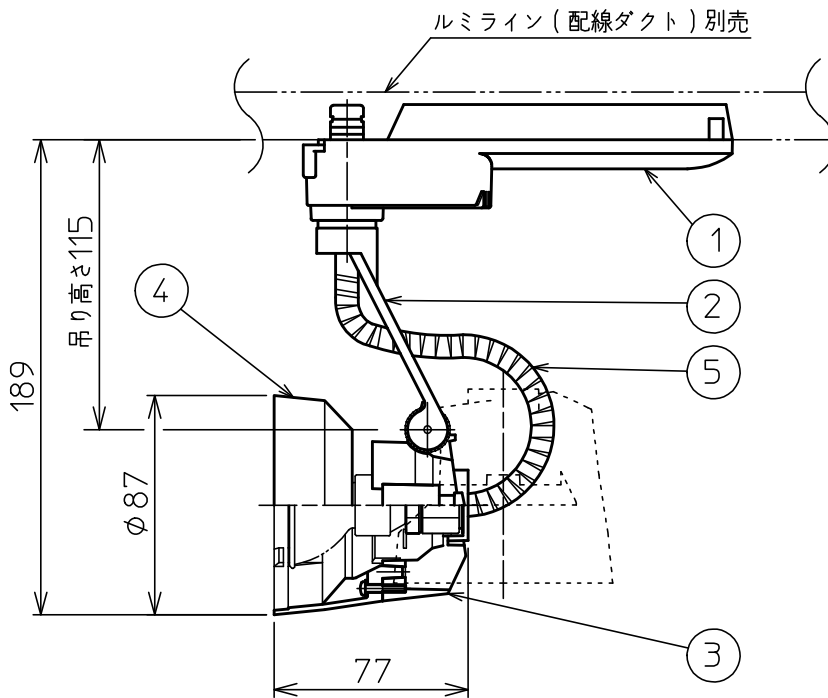

姿図

安全に関するご注意

- この器具は、一般通常環境の屋内配線ダクト取付専用器具です。一般通常環境以外の所、傾斜天井、屋外、湿気が多い所、水気のかかる所、壁面、床面では使用しないでください。落下・感電・火災の原因になります。
- 電源電圧は、器具銘板に記載されている電圧±6%以内でご使用ください。また、電源周波数は器具銘板に従って正しく使用してください。感電・火災の原因になります。(インバータおよび白熱灯器具は50Hz・60Hz共通です。)
- 単体では使用できません。器具本体表示または、説明書に従って適正な組合わせでご使用ください。落下・感電・火災の原因になります。
- 被照射面までの距離は器具本体表示または説明書に従って0.5m以上離して施工してください。被照射物の変質・変色または火災の原因になります。

No.	部品名	材質	備考	機能	一般用	特記事項
				機 能	一般用	電子トランス内蔵 サーマルプロテクタ付 LONGRUNモード時53.6W ※ロングランモードでは 調光器との併用は出来ません。
				取付場所	屋内 ルミライン取付専用	
5	フレキシブルチューブ	ステンレス		電源接続	ルミライン用プラグ	
4	フード	アルミダイカスト	メタリックシルバー塗装	消費電力	39.7W 定格電圧 100 V	
3	本体	アルミダイカスト	メタリックシルバー塗装	適合ランプ	φ50 ダイクロハロゲン球 12V 50W×1灯 口金 EZ10	
2	アーム	アルミダイカスト	メタリックシルバー塗装	付 (別売)	又は φ70 ジェニックハロゲン球 12V 50W×1灯 口金 EZ10	切替スイッチ付 (ON-LONGRUN-OFF)
1	トランスケース	ポリカーボネート	メタリックシルバー塗装	器具重量	約 0.3 kg	
						鹿毛 曾川 ①