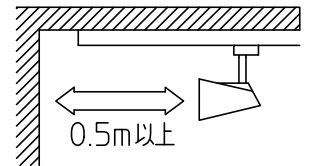

姿図

安全に関するご注意

- この器具は、一般通常環境の屋内配線ダクト取付専用器具です。一般通常環境以外の所、傾斜天井、屋外、湿気が多い所、水気のかかる所、壁面、床面では使用しないでください。落下・感電・火災の原因になります。
- 電源電圧は、器具銘板に記載されている電圧±6%以内でご使用ください。また、電源周波数は器具銘板に従って正しく使用してください。感電・火災の原因になります。(インバータおよび白熱灯器具は50Hz・60Hz共通です。)
- 単体では使用できません。器具本体表示または、説明書に従って適正な組合わせでご使用ください。落下・感電・火災の原因になります。
- 被照射面までの距離は器具本体表示または説明書に従って0.5m以上離して施工してください。被照射物の変質・変色または火災の原因になります。

No.	部品名	材質	備考	機能	一般用	特記事項
				機 能	一般用	電子トランス内蔵 サーマルプロテクタ付 LONGRUNモード時53.6W ※ロングランモードでは 調光器との併用は出来ません。
				取付場所	屋内 ルミライン取付専用	
5	フレキシブルチューブ	ステンレス		電源接続	ルミライン用プラグ	
4	フード	アルミダイカスト	メタリックシルバー塗装	消費電力	39.7W 定格電圧 100 V	
3	本体	アルミダイカスト	メタリックシルバー塗装	適合ランプ	φ50 ダイクロハロゲン球 12V 50W×1灯 口金 EZ10	
2	アーム	アルミダイカスト	メタリックシルバー塗装	付 (別売)	又は φ70 ジェニックハロゲン球 12V 50W×1灯 口金 EZ10	切替スイッチ付 (ON-LONGRUN-OFF)
1	トランスケース	ポリカーボネート	メタリックシルバー塗装	器具重量	約 0.3 kg	
						鹿毛 曾川 ①