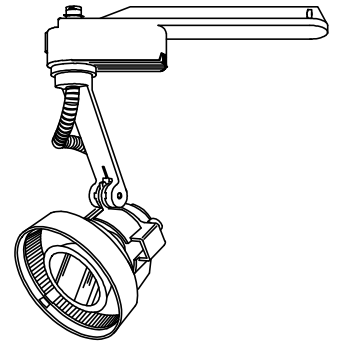

姿図

安全に関するご注意

- この器具は、一般通常環境の屋内配線ダクト取付専用器具です。一般通常環境以外の所、傾斜天井、屋外、湿気が多い所、水気のかかる所、壁面、床面では使用しないでください。落下・感電・火災の原因になります。
- 電源電圧は、器具銘板に記載されている電圧±6%以内でご使用ください。また、電源周波数は器具銘板に従って正しく使用してください。感電・火災の原因になります。(インバータおよび白熱灯器具は50Hz・60Hz共通です。)
- 単体では使用できません。器具本体表示または、説明書に従って適正な組合わせでご使用ください。落下・感電・火災の原因になります。
- 被照射面までの距離は器具本体表示または説明書に従って0.5m以上離して施工してください。被照射物の変質・変色または火災の原因になります。

No.	部品名	材質	備考	機能	一般用	特記事項
				機 能	一般用	電子トランス内蔵 サーマルプロテクタ付 LONGRUNモード時53.6W ※ロングランモードでは 調光器との併用は出来ません。
				取付場所	屋内 ルミライン取付専用	
5	フレキシブルチューブ	ステンレス		電源接続	ルミライン用プラグ	
4	フード	アルミダイカスト	メタリックシルバー塗装	消費電力	39.7W 定格電圧 100 V	
3	本体	アルミダイカスト	メタリックシルバー塗装	適合ランプ	φ50 ダイクロハロゲン球 12V 50W×1灯 口金 EZ10	
2	アーム	アルミダイカスト	メタリックシルバー塗装	付 (別売)	又は φ70 ジェニックハロゲン球 12V 50W×1灯 口金 EZ10	切替スイッチ付 (ON-LONGRUN-OFF)
1	トランスケース	ポリカーボネート	メタリックシルバー塗装	器具重量	約 0.3 kg	
						鹿毛 曾川 ①