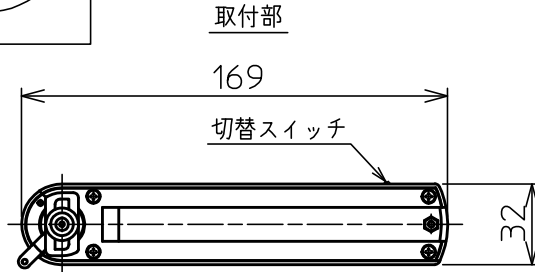

姿図

安全に関するご注意

- この器具は、一般通常環境の屋内配線ダクト取付専用器具です。一般通常環境以外の所、傾斜天井、屋外、湿気が多い所、水気のかかる所、壁面、床面では使用しないでください。落下・感電・火災の原因になります。
- 電源電圧は、器具銘板に記載されている電圧±6%以内でご使用ください。また、電源周波数は器具銘板に従って正しく使用してください。感電・火災の原因になります。(インバータおよび白熱灯器具は50Hz・60Hz共通です。)
- 単体では使用できません。器具本体表示または、説明書に従って適正な組合わせでご使用ください。落下・感電・火災の原因になります。
- 被照射面までの距離は器具本体表示または説明書に従って0.5m以上離して施工してください。被照射物の変質・変色または火災の原因になります。

No.	部品名	材質	備考	機能	一般用	特記事項
				機 能	一般用	電子トランス内蔵 サーマルプロテクタ付 LONGRUNモード時53.6W ※ロングランモードでは 調光器との併用は出来ません。
				取付場所	屋内 ルミライン取付専用	
5	フレキシブルチューブ	ステンレス		電源接続	ルミライン用プラグ	
4	フード	アルミダイカスト	メタリックシルバー塗装	消費電力	39.7W 定格電圧 100 V	
3	本体	アルミダイカスト	メタリックシルバー塗装	適合ランプ	φ50 ダイクロハロゲン球 12V 50W×1灯 口金 EZ10	
2	アーム	アルミダイカスト	メタリックシルバー塗装	付 (別売)	又は φ70 ジェニックハロゲン球 12V 50W×1灯 口金 EZ10	切替スイッチ付 (ON-LONGRUN-OFF)
1	トランスケース	ポリカーボネート	メタリックシルバー塗装	器具重量	約 0.3 kg	
						鹿毛 曾川 ①