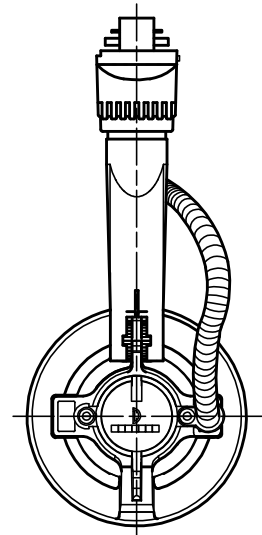

姿図

安全に関するご注意

- この器具は、一般通常環境の屋内配線ダクト取付専用器具です。一般通常環境以外の所、傾斜天井、屋外、湿気が多い所、水気のかかる所、壁面、床面では使用しないでください。落下・感電・火災の原因になります。
- 電源電圧は、器具銘板に記載されている電圧±6%以内でご使用ください。また、電源周波数は器具銘板に従って正しく使用してください。感電・火災の原因になります。(インバータおよび白熱灯器具は50Hz・60Hz共通です。)
- 単体では使用できません。器具本体表示または、説明書に従って適正な組合わせでご使用ください。落下・感電・火災の原因になります。
- 被照射面までの距離は器具本体表示または説明書に従って0.5m以上離して施工してください。被照射物の変質・変色または火災の原因になります。

No.	部品名	材質	備考	機能	一般用	特記事項
				機 能	一般用	電子トランス内蔵 サーマルプロテクタ付 LONGRUNモード時53.6W ※ロングランモードでは 調光器との併用は出来ません。
				取付場所	屋内 ルミライン取付専用	
5	フレキシブルチューブ	ステンレス		電源接続	ルミライン用プラグ	
4	フード	アルミダイカスト	メタリックシルバー塗装	消費電力	39.7W 定格電圧 100 V	
3	本体	アルミダイカスト	メタリックシルバー塗装	適合ランプ	φ50 ダイクロハロゲン球 12V 50W×1灯 口金 EZ10	
2	アーム	アルミダイカスト	メタリックシルバー塗装	付 (別売)	又は φ70 ジェニックハロゲン球 12V 50W×1灯 口金 EZ10	切替スイッチ付 (ON-LONGRUN-OFF)
1	トランスケース	ポリカーボネート	メタリックシルバー塗装	器具重量	約 0.3 kg	
						鹿毛 曾川 ①