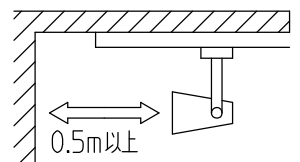

⚠ 安全に関するご注意

- この器具は、一般通常環境の屋内配線ダクト取付専用器具です。一般通常環境以外の所、傾斜天井、屋外、湿気の多い所、水気のかかる所、壁面、床面では使用しないでください。落下・感電・火災の原因になります。
- 電源電圧は、器具銘板に記載されている電圧 ±6% 内でご使用下さい。また、電源周波数は器具銘板に従って正しく使用してください。感電・火災の原因になります。(インバータおよび白熱灯器具は50Hz・60Hz共通です)
- 単体では使用できません。器具本体表示または、説明書に従って適正な組み合わせでご使用ください。落下・感電・火災の原因になります。
- 被照射面までの距離は器具本体表示または説明書に従って0.5m以上離して施工してください。被照射物の変質・変色または火災の原因になります。

No.	部品名	材質	備考	機能	一般用	特記事項
				取付場所	屋内 ルミライン取付専用	1/2照射角 21°
				電源接続	ルミライン用プラグ	
5	反射板	アルミ板	電解研磨(エンボス)	消費電力	81 W 定格電圧 100 V	※ピント調整距離は1m~10m
4	レンズホルダー	アルミダイカスト	白塗装	適合ランプ	マルチレイアPRO® 110V	
3	灯具	アルミダイカスト	白塗装	付 (別売)	90 W × 1 灯 口金 E11	スイッチ無し
2	アーム	アルミダイカスト	白			
1	プラグ	ポリカーボネイト	白			
				器具重量	約 1.3 kg	小倉 白石 ①