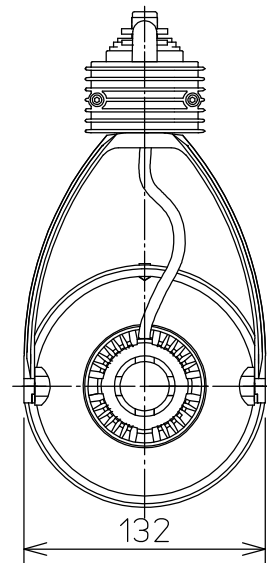

取付部

⚠️ 安全に関するご注意

- この器具は、一般通常環境の屋内配線ダクト取付専用器具です。一般通常環境以外の所、傾斜天井、屋外、湿気の多い所、水気のかかる所、壁面、床面では使用しないでください。落下・感電・火災の原因になります。
- 電源電圧は、器具銘板に記載されている電圧±6%以内でご使用ください。また、電源周波数は器具銘板に従って正しく使用してください。感電・火災の原因になります。(インバータおよび白熱灯器具は50Hz・60Hz共通です。)
- 単体では使用できません。器具本体表示または、説明書に従って適正な組合わせでご使用ください。落下・感電・火災の原因になります。
- 被照射面までの距離は器具本体表示または説明書に従って0.9m以上離して施工してください。被照射物の変質・変色または火災の原因になります。

No.	部品名	材質	備考	機能	一般用	特記事項
6	フード	アルミダイカスト	オフホワイト塗装(内面黒塗装)	取付場所	屋内 アース付ルミライン取付専用	1/2照度角 6° インバータ式高力率 (注)アース付配線ダクトレールを必ずご使用ください。
5	前面カバー	強化ガラス	透明	電源接続	アース付ルミライン用プラグ	
4	反射板	アルミ板	シルバー電解(鏡面)	消費電力	83 W 定格電圧 100 V	スイッチ無し
3	本体	アルミダイカスト	オフホワイト塗装(内面黒塗装)	適合ランプ	CDM-T 70 W × 1灯 □金 G12 又は HCL-T 70 W × 灯 □金 G12	
2	アーム	アルミダイカスト	オフホワイト塗装	付 (別売)		
1	インバータケース	アルミ型材	オフホワイト塗装	器具重量	約 1.5 kg	鹿毛 曾川 ①