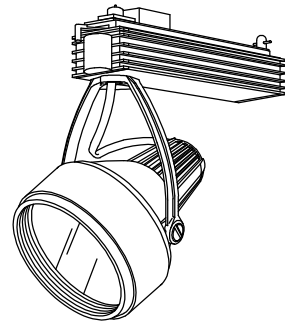

取付部

⚠️ 安全に関するご注意

- この器具は、一般通常環境の屋内配線ダクト取付専用器具です。一般通常環境以外の所、傾斜天井、屋外、湿気の多い所、水気のかかる所、壁面、床面では使用しないでください。落下・感電・火災の原因になります。
- 電源電圧は、器具銘板に記載されている電圧±6%以内でご使用ください。また、電源周波数は器具銘板に従って正しく使用してください。感電・火災の原因になります。(インバータおよび白熱灯器具は50Hz・60Hz共通です。)
- 単体では使用できません。器具本体表示または、説明書に従って適正な組合わせでご使用ください。落下・感電・火災の原因になります。
- 被照射面までの距離は器具本体表示または説明書に従って0.9m以上離して施工してください。被照射物の変質・変色または火災の原因になります。

No.	部品名	材質	備考	機能	一般用	特記事項
6	フード	アルミダイカスト	オフホワイト塗装(内面黒塗装)	取付場所	屋内 アース付ルミライン取付専用	1/2照度角 6° インバータ式高力率 (注)アース付配線ダクトレールを必ずご使用ください。
5	前面カバー	強化ガラス	透明	電源接続	アース付ルミライン用プラグ	
4	反射板	アルミ板	シルバー電解(鏡面)	消費電力	83 W 定格電圧 100 V	スイッチ無し
3	本体	アルミダイカスト	オフホワイト塗装(内面黒塗装)	適合ランプ	CDM-T 70 W × 1灯 □金 G12 又は HCL-T 70 W × 灯 □金 G12	
2	アーム	アルミダイカスト	オフホワイト塗装	付 (別売)		
1	インバータケース	アルミ型材	オフホワイト塗装	器具重量	約 1.5 kg	鹿毛 曾川 ①