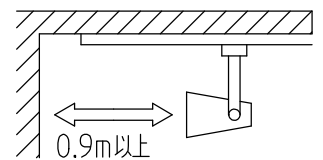

取付部

⚠️ 安全に関するご注意

- この器具は、一般通常環境の屋内配線ダクト取付専用器具です。一般通常環境以外の所、傾斜天井、屋外、湿気の多い所、水気のかかる所、壁面、床面では使用しないでください。落下・感電・火災の原因になります。
- 電源電圧は、器具銘板に記載されている電圧±6%以内でご使用ください。また、電源周波数は器具銘板に従って正しく使用してください。感電・火災の原因になります。(インバータおよび白熱灯器具は50Hz・60Hz共通です。)
- 単体では使用できません。器具本体表示または、説明書に従って適正な組合わせでご使用ください。落下・感電・火災の原因になります。
- 被照射面までの距離は器具本体表示または説明書に従って0.9m以上離して施工してください。被照射物の変質・変色または火災の原因になります。

No.	部品名	材質	備考	機能	一般用	特記事項
6	フード	アルミダイカスト	オフホワイト塗装(内面黒塗装)	取付場所	屋内 アース付ルミライン取付専用	1/2照度角 6° インバータ式高力率 (注)アース付配線ダクトレールを必ずご使用ください。
5	前面カバー	強化ガラス	透明	電源接続	アース付ルミライン用プラグ	
4	反射板	アルミ板	シルバー電解(鏡面)	消費電力	83 W 定格電圧 100 V	スイッチ無し
3	本体	アルミダイカスト	オフホワイト塗装(内面黒塗装)	適合ランプ	CDM-T 70 W × 1灯 □金 G12 又は HCL-T 70 W × 灯 □金 G12	
2	アーム	アルミダイカスト	オフホワイト塗装	付 (別売)		
1	インバータケース	アルミ型材	オフホワイト塗装	器具重量	約 1.5 kg	鹿毛 曾川 ①