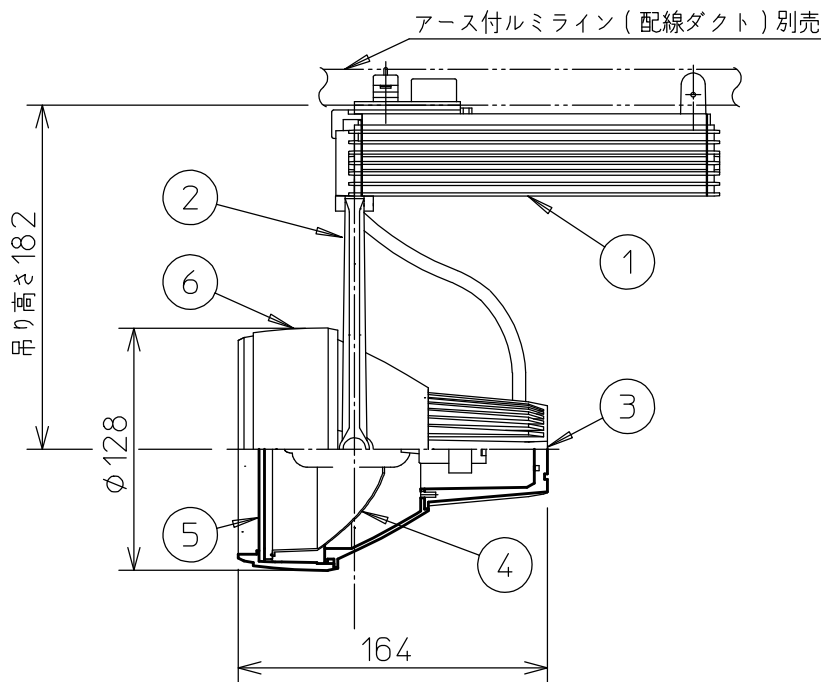

取付部

⚠️ 安全に関するご注意

- この器具は、一般通常環境の屋内配線ダクト取付専用器具です。一般通常環境以外の所、傾斜天井、屋外、湿気の多い所、水気のかかる所、壁面、床面では使用しないでください。落下・感電・火災の原因になります。
- 電源電圧は、器具銘板に記載されている電圧±6%以内でご使用ください。また、電源周波数は器具銘板に従って正しく使用してください。感電・火災の原因になります。(インバータおよび白熱灯器具は50Hz・60Hz共通です。)
- 単体では使用できません。器具本体表示または、説明書に従って適正な組合わせでご使用ください。落下・感電・火災の原因になります。
- 被照射面までの距離は器具本体表示または説明書に従って0.9m以上離して施工してください。被照射物の変質・変色または火災の原因になります。

No.	部品名	材質	備考	機能	一般用	特記事項
6	フード	アルミダイカスト	オフホワイト塗装(内面黒塗装)	取付場所	屋内 アース付ルミライン取付専用	1/2照度角 6° インバータ式高力率 (注)アース付配線ダクトレールを必ずご使用ください。
5	前面カバー	強化ガラス	透明	電源接続	アース付ルミライン用プラグ	
4	反射板	アルミ板	シルバー電解(鏡面)	消費電力	83 W 定格電圧 100 V	スイッチ無し
3	本体	アルミダイカスト	オフホワイト塗装(内面黒塗装)	適合ランプ	CDM-T 70 W × 1灯 □金 G12 又は HCL-T 70 W × 灯 □金 G12	
2	アーム	アルミダイカスト	オフホワイト塗装	付 (別売)		
1	インバータケース	アルミ型材	オフホワイト塗装	器具重量	約 1.5 kg	鹿毛 曾川 ①