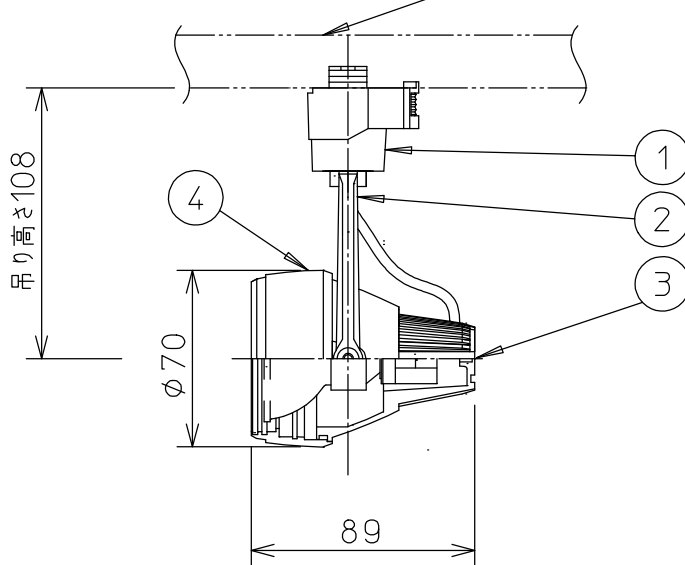

ルミライン (配線ダクト) 別売

⚠️ 安全に関するご注意

- この器具は、一般通常環境の屋内配線ダクト取付専用器具です。一般通常環境以外の所、傾斜天井、屋外、湿気の多い所、水気のかかる所、壁面、床面では使用しないでください。落下・感電・火災の原因になります。
- 電源電圧は、器具銘板に記載されている電圧±6%以内でご使用ください。また、電源周波数は器具銘板に従って正しく使用してください。感電・火災の原因になります。(インバータおよび白熱灯器具は50Hz・60Hz共通です。)
- 単体では使用できません。器具本体表示または、説明書に従って適正な組合わせでご使用ください。落下・感電・火災の原因になります。
- 被照射面までの距離は器具本体表示または説明書に従って0.3m以上離して施工してください。被照射物の変質・変色または火災の原因になります。

				機能	一般用	特記事項	
				取付場所	屋内 ルミライン取付専用		スイッチ無し
				電源接続	ルミライン用プラグ		
4	フード	アルミダイカスト	オフホワイト塗装(内面黒塗装)	消費電力	43 W 定格電圧 100 V		
3	本体	アルミダイカスト	オフホワイト塗装(内面黒塗装)	適合ランプ	φ50ダイクロハロゲン球 110V	スイッチ無し	
2	アーム	アルミダイカスト	オフホワイト塗装	付 (別売)	50 W × 1灯 口金 E11		
1	プラグ	ポリカーボネイト	オフホワイト				
No.	部品名	材質	備考	器具重量	約 0.2 kg	鹿毛 曾川 ①	