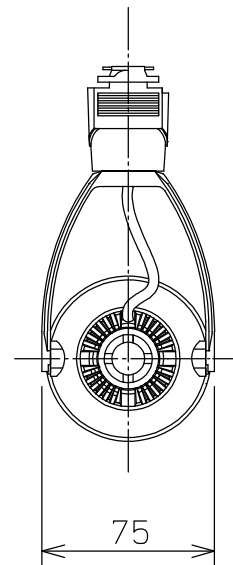

ルミライン (配線ダクト) 別売

⚠️ 安全に関するご注意

- この器具は、一般通常環境の屋内配線ダクト取付専用器具です。一般通常環境以外の所、傾斜天井、屋外、湿気の多い所、水気のかかる所、壁面、床面では使用しないでください。落下・感電・火災の原因になります。
- 電源電圧は、器具銘板に記載されている電圧±6%以内でご使用ください。また、電源周波数は器具銘板に従って正しく使用してください。感電・火災の原因になります。(インバータおよび白熱灯器具は50Hz・60Hz共通です。)
- 単体では使用できません。器具本体表示または、説明書に従って適正な組合わせでご使用ください。落下・感電・火災の原因になります。
- 被照射面までの距離は器具本体表示または説明書に従って0.3m以上離して施工してください。被照射物の変質・変色または火災の原因になります。

				機能	一般用	特記事項	
				取付場所	屋内 ルミライン取付専用		スイッチ無し
				電源接続	ルミライン用プラグ		
4	フード	アルミダイカスト	オフホワイト塗装(内面黒塗装)	消費電力	43 W 定格電圧 100 V		
3	本体	アルミダイカスト	オフホワイト塗装(内面黒塗装)	適合ランプ	φ50ダイクロハロゲン球 110V	スイッチ無し	
2	アーム	アルミダイカスト	オフホワイト塗装	付 (別売)	50 W × 1灯 口金 E11		
1	プラグ	ポリカーボネイト	オフホワイト				
No.	部品名	材質	備考	器具重量	約 0.2 kg	鹿毛 曾川 ①	