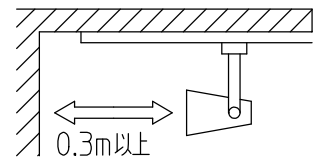

姿図

取付部

⚠️ 安全に関するご注意

- この器具は、一般通常環境の屋内配線ダクト取付専用器具です。一般通常環境以外の所、傾斜天井、屋外、湿気の多い所、水気のかかる所、壁面、床面では使用しないでください。落下・感電・火災の原因になります。
- 電源電圧は、器具銘板に記載されている電圧±6%以内でご使用ください。また、電源周波数は器具銘板に従って正しく使用してください。感電・火災の原因になります。(インバータおよび白熱灯器具は50Hz・60Hz共通です。)
- 単体では使用できません。器具本体表示または、説明書に従って適正な組合わせでご使用ください。落下・感電・火災の原因になります。
- 被照射面までの距離は器具本体表示または説明書に従って0.3m以上離して施工してください。被照射物の変質・変色または火災の原因になります。

No.	部品名	材質	備考	機能	一般用	特記事項
				取付場所	屋内 ルミライン取付専用	特記事項 電子トランス内蔵 サーマルプロテクタ付 LONGRUNモード時 33W ※ロングランモードでは 調光器との併用は出来ません。
				電源接続	ルミライン用プラグ	
4	フード	アルミダイカスト	オフホワイト塗装(内面黒塗装)	消費電力	40 W 定格電圧 100 V	
3	本体	アルミダイカスト	オフホワイト塗装(内面黒塗装)	適合ランプ	φ50ダイクロハロゲン球 12V	切替スイッチ (ON-LONGRUN-OFF)
2	アーム	アルミダイカスト	オフホワイト塗装	付 (別売)	50 W × 1灯 口金 E210	
1	トランスケース	ポリカーボネイト	オフホワイト			
				器具重量	約 0.3 kg	鹿毛 曾川 ①