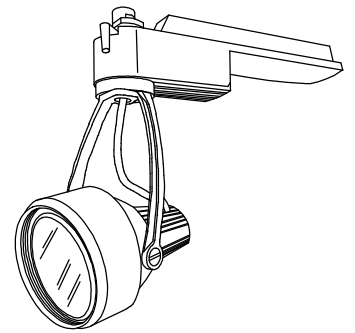

姿図

取付部

⚠️ 安全に関するご注意

- この器具は、一般通常環境の屋内配線ダクト取付専用器具です。一般通常環境以外の所、傾斜天井、屋外、湿気の多い所、水気のかかる所、壁面、床面では使用しないでください。落下・感電・火災の原因になります。
- 電源電圧は、器具銘板に記載されている電圧±6%以内でご使用ください。また、電源周波数は器具銘板に従って正しく使用してください。感電・火災の原因になります。(インバータおよび白熱灯器具は50Hz・60Hz共通です。)
- 単体では使用できません。器具本体表示または、説明書に従って適正な組合わせでご使用ください。落下・感電・火災の原因になります。
- 被照射面までの距離は器具本体表示または説明書に従って0.3m以上離して施工してください。被照射物の変質・変色または火災の原因になります。

No.	部品名	材質	備考	機能	一般用	特記事項
				取付場所	屋内 ルミライン取付専用	特記事項 電子トランス内蔵 サーマルプロテクタ付 LONGRUNモード時 33W ※ロングランモードでは 調光器との併用は出来ません。
				電源接続	ルミライン用プラグ	
4	フード	アルミダイカスト	オフホワイト塗装(内面黒塗装)	消費電力	40 W 定格電圧 100 V	
3	本体	アルミダイカスト	オフホワイト塗装(内面黒塗装)	適合ランプ	φ50ダイクロハロゲン球 12V	切替スイッチ (ON-LONGRUN-OFF)
2	アーム	アルミダイカスト	オフホワイト塗装	付 (別売)	50 W × 1灯 口金 E210	
1	トランスケース	ポリカーボネイト	オフホワイト			
				器具重量	約 0.3 kg	鹿毛 曾川 ①