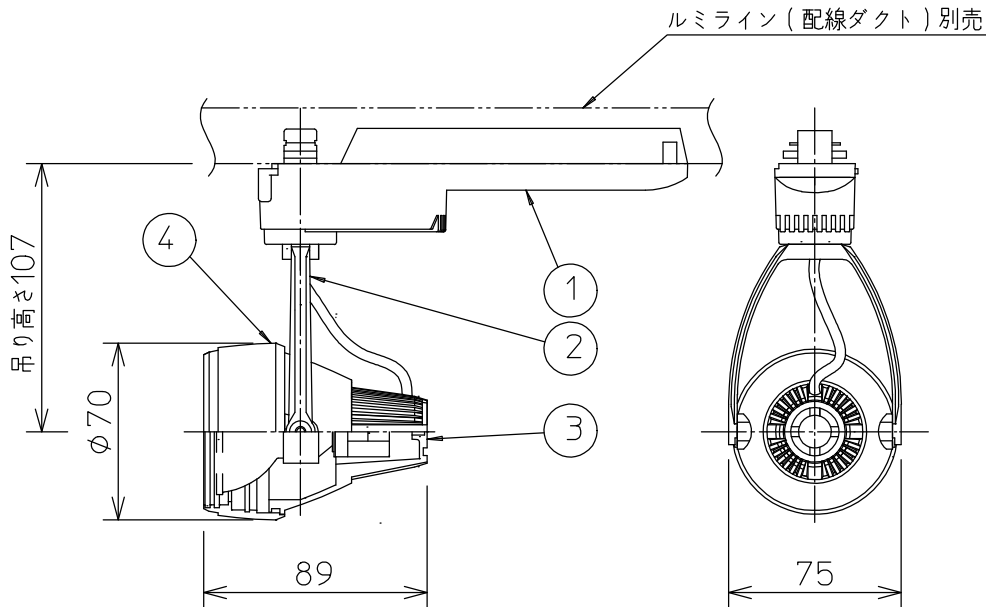

姿図

取付部

⚠️ 安全に関するご注意

- この器具は、一般通常環境の屋内配線ダクト取付専用器具です。一般通常環境以外の所、傾斜天井、屋外、湿気の多い所、水気のかかる所、壁面、床面では使用しないでください。落下・感電・火災の原因になります。
- 電源電圧は、器具銘板に記載されている電圧±6%以内でご使用ください。また、電源周波数は器具銘板に従って正しく使用してください。感電・火災の原因になります。(インバータおよび白熱灯器具は50Hz・60Hz共通です。)
- 単体では使用できません。器具本体表示または、説明書に従って適正な組合わせでご使用ください。落下・感電・火災の原因になります。
- 被照射面までの距離は器具本体表示または説明書に従って0.3m以上離して施工してください。被照射物の変質・変色または火災の原因になります。

No.	部品名	材質	備考	機能	一般用	特記事項
				取付場所	屋内 ルミライン取付専用	特記事項 電子トランス内蔵 サーマルプロテクタ付 LONGRUNモード時 33W ※ロングランモードでは 調光器との併用は出来ません。
				電源接続	ルミライン用プラグ	
4	フード	アルミダイカスト	オフホワイト塗装(内面黒塗装)	消費電力	40 W 定格電圧 100 V	
3	本体	アルミダイカスト	オフホワイト塗装(内面黒塗装)	適合ランプ	φ50ダイクロハロゲン球 12V	切替スイッチ (ON-LONGRUN-OFF)
2	アーム	アルミダイカスト	オフホワイト塗装	付 (別売)	50 W × 1灯 口金 E210	
1	トランスケース	ポリカーボネイト	オフホワイト			
				器具重量	約 0.3 kg	鹿毛 曾川 ①