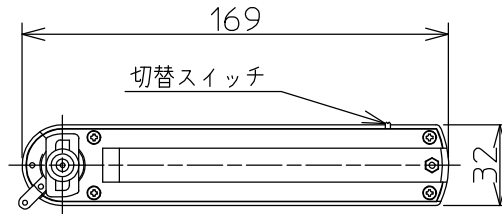

姿図

取付部

⚠️ 安全に関するご注意

- この器具は、一般通常環境の屋内配線ダクト取付専用器具です。一般通常環境以外の所、傾斜天井、屋外、湿気の多い所、水気のかかる所、壁面、床面では使用しないでください。落下・感電・火災の原因になります。
- 電源電圧は、器具銘板に記載されている電圧±6%以内でご使用ください。また、電源周波数は器具銘板に従って正しく使用してください。感電・火災の原因になります。(インバータおよび白熱灯器具は50Hz・60Hz共通です。)
- 単体では使用できません。器具本体表示または、説明書に従って適正な組合わせでご使用ください。落下・感電・火災の原因になります。
- 被照射面までの距離は器具本体表示または説明書に従って0.3m以上離して施工してください。被照射物の変質・変色または火災の原因になります。

No.	部品名	材質	備考	機能	一般用	特記事項
				取付場所	屋内 ルミライン取付専用	特記事項 電子トランス内蔵 サーマルプロテクタ付 LONGRUNモード時 33W ※ロングランモードでは 調光器との併用は出来ません。
				電源接続	ルミライン用プラグ	
4	フード	アルミダイカスト	オフホワイト塗装(内面黒塗装)	消費電力	40 W 定格電圧 100 V	
3	本体	アルミダイカスト	オフホワイト塗装(内面黒塗装)	適合ランプ	φ50ダイクロハロゲン球 12V	切替スイッチ (ON-LONGRUN-OFF)
2	アーム	アルミダイカスト	オフホワイト塗装	付 (別売)	50 W × 1灯 口金 E210	
1	トランスケース	ポリカーボネイト	オフホワイト			
				器具重量	約 0.3 kg	鹿毛 曾川 ①