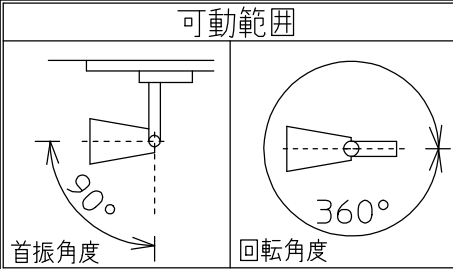

姿図

取付部

⚠️ 安全に関するご注意

- この器具は、一般通常環境の屋内配線ダクト取付専用器具です。一般通常環境以外の所、傾斜天井、屋外、湿気の多い所、水気のかかる所、壁面、床面では使用しないでください。落下・感電・火災の原因になります。
- 電源電圧は、器具銘板に記載されている電圧±6%以内でご使用ください。また、電源周波数は器具銘板に従って正しく使用してください。感電・火災の原因になります。(インバータおよび白熱灯器具は50Hz・60Hz共通です。)
- 単体では使用できません。器具本体表示または、説明書に従って適正な組合わせでご使用ください。落下・感電・火災の原因になります。
- 被照射面までの距離は器具本体表示または説明書に従って0.3m以上離して施工してください。被照射物の変質・変色または火災の原因になります。