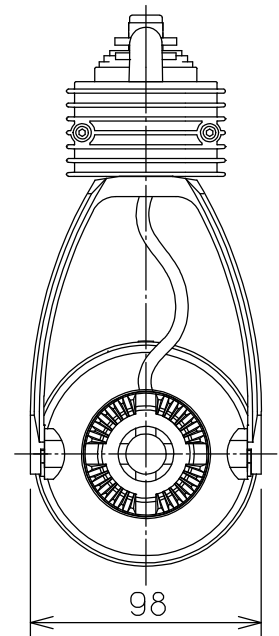

姿図

### ⚠️ 安全に関するご注意

- この器具は、一般通常環境の屋内配線ダクト取付専用器具です。一般通常環境以外の所、傾斜天井、屋外、湿気の多い所、水気のかかる所、壁面、床面では使用しないでください。落下・感電・火災の原因になります。
- 電源電圧は、器具銘板に記載されている電圧±6%以内でご使用ください。また、電源周波数は器具銘板に従って正しく使用してください。感電・火災の原因になります。(インバータおよび白熱灯器具は50Hz・60Hz共通です。)
- 単体では使用できません。器具本体表示または、説明書に従って適正な組合わせでご使用ください。落下・感電・火災の原因になります。
- 被照射面までの距離は器具本体表示または説明書に従って0.9m以上離して施工してください。被照射物の変質・変色または火災の原因になります。

No.	部品名	材質	備考	機能	一般用	特記事項
6	フード	アルミダイカスト	オフホワイト塗装(内面黒塗装)	取付場所	屋内 アース付ルミライン取付専用	1/2照度角 10° インバータ式高力率 (注)アース付配線ダクトレールを必ずご使用ください。
5	前面カバー	強化ガラス	透明	電源接続	アース付ルミライン用プラグ	
4	反射板	アルミ板	シルバー電解(鏡面)	消費電力	83 W   定格電圧   100 V	スイッチ無し
3	本体	アルミダイカスト	オフホワイト塗装(内面黒塗装)	適合ランプ	CDM-TC 70 W × 1灯 □金 G8.5 又は HCL-TC 70 W × 1灯 □金 G8.5	
2	アーム	アルミダイカスト	オフホワイト塗装	付 (別売)		
1	インバータケース	アルミ型材	オフホワイト塗装	器具重量	約 1.1 kg	鹿毛 曾川 ①