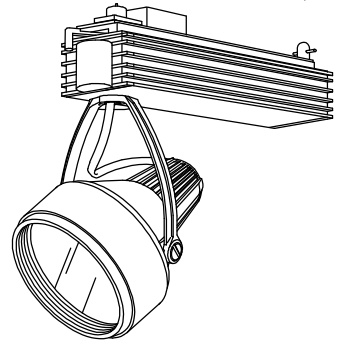

### ⚠️ 安全に関するご注意

- この器具は、一般通常環境の屋内配線ダクト取付専用器具です。一般通常環境以外の所、傾斜天井、屋外、湿気の多い所、水気のかかる所、壁面、床面では使用しないでください。落下・感電・火災の原因になります。
- 電源電圧は、器具銘板に記載されている電圧±6%以内でご使用ください。また、電源周波数は器具銘板に従って正しく使用してください。感電・火災の原因になります。(インバータおよび白熱灯器具は50Hz・60Hz共通です。)
- 単体では使用できません。器具本体表示または、説明書に従って適正な組合わせでご使用ください。落下・感電・火災の原因になります。
- 被照射面までの距離は器具本体表示または説明書に従って0.9m以上離して施工してください。被照射物の変質・変色または火災の原因になります。

No.	部品名	材質	備考	機能	一般用	特記事項
6	フード	アルミダイカスト	オフホワイト塗装(内面黒塗装)	取付場所	屋内 アース付ルミライン取付専用	1/2照度角 10° インバータ式高力率 (注)アース付配線ダクトレールを必ずご使用ください。
5	前面カバー	強化ガラス	透明	電源接続	アース付ルミライン用プラグ	
4	反射板	アルミ板	シルバー電解(鏡面)	消費電力	83 W   定格電圧   100 V	スイッチ無し
3	本体	アルミダイカスト	オフホワイト塗装(内面黒塗装)	適合ランプ	CDM-TC 70 W × 1灯 □金 G8.5 又は HCL-TC 70 W × 1灯 □金 G8.5	
2	アーム	アルミダイカスト	オフホワイト塗装	付 (別売)		
1	インバータケース	アルミ型材	オフホワイト塗装	器具重量	約 1.1 kg	鹿毛 曾川 ①