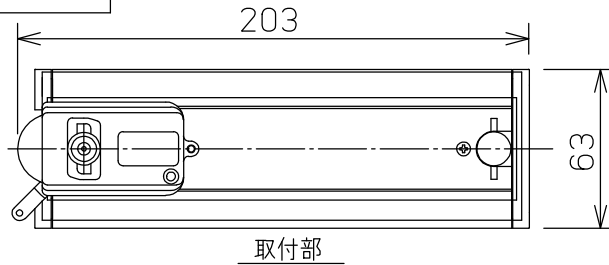

姿図

### ⚠️ 安全に関するご注意

- この器具は、一般通常環境の屋内配線ダクト取付専用器具です。一般通常環境以外の所、傾斜天井、屋外、湿気の多い所、水気のかかる所、壁面、床面では使用しないでください。落下・感電・火災の原因になります。
- 電源電圧は、器具銘板に記載されている電圧±6%以内でご使用ください。また、電源周波数は器具銘板に従って正しく使用してください。感電・火災の原因になります。(インバータおよび白熱灯器具は50Hz・60Hz共通です。)
- 単体では使用できません。器具本体表示または、説明書に従って適正な組合わせでご使用ください。落下・感電・火災の原因になります。
- 被照射面までの距離は器具本体表示または説明書に従って0.9m以上離して施工してください。被照射物の変質・変色または火災の原因になります。

No.	部品名	材質	備考	機能	一般用	特記事項
6	フード	アルミダイカスト	オフホワイト塗装(内面黒塗装)	取付場所	屋内 アース付ルミライン取付専用	1/2照度角 10° インバータ式高力率 (注)アース付配線ダクトレールを必ずご使用ください。
5	前面カバー	強化ガラス	透明	電源接続	アース付ルミライン用プラグ	
4	反射板	アルミ板	シルバー電解(鏡面)	消費電力	83 W   定格電圧   100 V	スイッチ無し
3	本体	アルミダイカスト	オフホワイト塗装(内面黒塗装)	適合ランプ	CDM-TC 70 W × 1灯 □金 G8.5 又は HCL-TC 70 W × 1灯 □金 G8.5	
2	アーム	アルミダイカスト	オフホワイト塗装	付 (別売)		
1	インバータケース	アルミ型材	オフホワイト塗装	器具重量	約 1.1 kg	鹿毛 曾川 ①