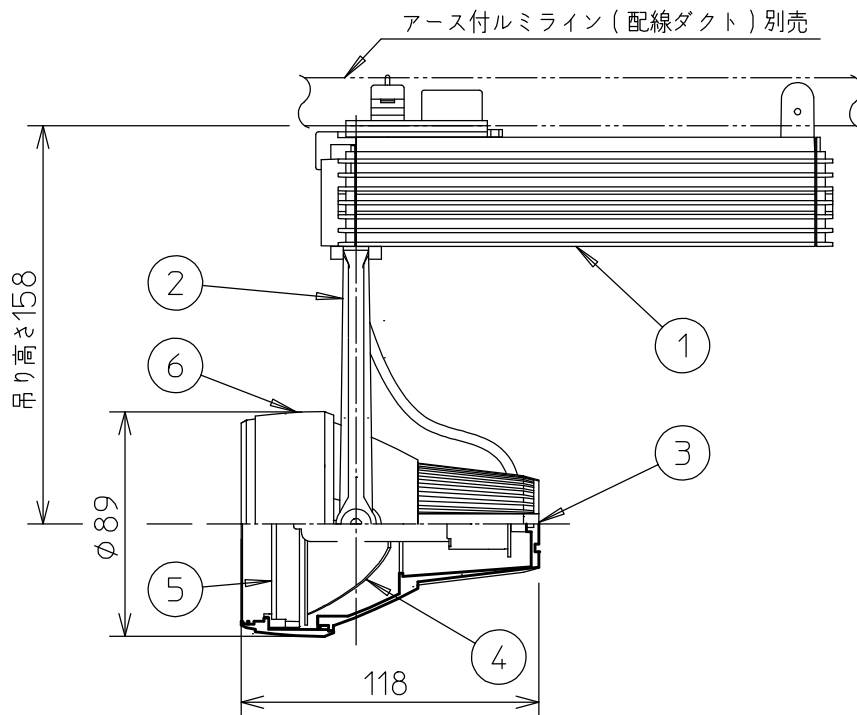

姿図

### ⚠️ 安全に関するご注意

- この器具は、一般通常環境の屋内配線ダクト取付専用器具です。一般通常環境以外の所、傾斜天井、屋外、湿気の多い所、水気のかかる所、壁面、床面では使用しないでください。落下・感電・火災の原因になります。
- 電源電圧は、器具銘板に記載されている電圧±6%以内でご使用ください。また、電源周波数は器具銘板に従って正しく使用してください。感電・火災の原因になります。(インバータおよび白熱灯器具は50Hz・60Hz共通です。)
- 単体では使用できません。器具本体表示または、説明書に従って適正な組合わせでご使用ください。落下・感電・火災の原因になります。
- 被照射面までの距離は器具本体表示または説明書に従って0.9m以上離して施工してください。被照射物の変質・変色または火災の原因になります。

No.	部品名	材質	備考	機能	一般用	特記事項
6	フード	アルミダイカスト	オフホワイト塗装(内面黒塗装)	取付場所	屋内 アース付ルミライン取付専用	1/2照度角 10° インバータ式高力率 (注)アース付配線ダクトレールを必ずご使用ください。
5	前面カバー	強化ガラス	透明	電源接続	アース付ルミライン用プラグ	
4	反射板	アルミ板	シルバー電解(鏡面)	消費電力	83 W   定格電圧   100 V	スイッチ無し
3	本体	アルミダイカスト	オフホワイト塗装(内面黒塗装)	適合ランプ	CDM-TC 70 W × 1灯 □金 G8.5 又は HCL-TC 70 W × 1灯 □金 G8.5	
2	アーム	アルミダイカスト	オフホワイト塗装	付 (別売)		
1	インバータケース	アルミ型材	オフホワイト塗装	器具重量	約 1.1 kg	鹿毛 曾川 ①