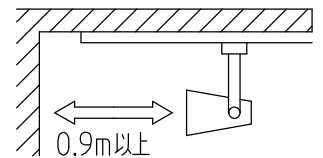

No.	部品名	材質	備考	機能	一般用	特記事項
6	フード	アルミダイカスト	オフホワイト塗装(内面黒塗装)	取付場所	屋内 アース付ルミライン取付専用	1/2照度角 10° インバータ式高力率 (注)アース付配線ダクトレールを必ずご使用ください。
5	前面カバー	強化ガラス	透明	電源接続	アース付ルミライン用プラグ	
4	反射板	アルミ板	シルバー電解(鏡面)	消費電力	83 W   定格電圧   100 V	スイッチ無し
3	本体	アルミダイカスト	オフホワイト塗装(内面黒塗装)	適合ランプ	CDM-TC 70 W × 1灯 □金 G8.5 又は HCL-TC 70 W × 1灯 □金 G8.5	
2	アーム	アルミダイカスト	オフホワイト塗装	付 (別売)		
1	インバータケース	アルミ型材	オフホワイト塗装	器具重量	約 1.1 kg	鹿毛 曾川 ①