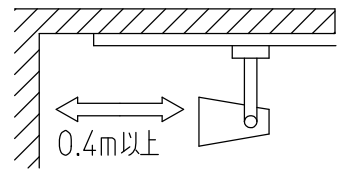

**安全に関するご注意**

- この器具は、一般通常環境の屋内配線ダクト取付専用器具です。一般通常環境以外の所、傾斜天井、屋外、湿気の多い所、水気のかかる所、壁面、床面では使用しないでください。落下・感電・火災の原因になります。
- 電源電圧は、器具銘板に記載されている電圧±6%以内でご使用ください。また、電源周波数は器具銘板に従って正しく使用してください。感電・火災の原因になります。(インバータ及び白熱灯器具は50Hz・60Hz共通です。)
- 単体では使用できません。器具本体表示または、説明書に従って適正な組合せでご使用下さい。落下・感電・火災の原因になります。
- 被照射面までの距離は器具本体表示または説明書に従って0.4m以上離して施工してください。被照射物の変質・変色または火災の原因になります。

7				機能	一般用			特記事項 可動範囲 首振り角度 90° 回転角度 350° 電子トランス内蔵 サーマルプロテクタ付 LONGRUNモード時 51W
6				取付場所	屋内 ルミライン取付専用			
5				電源接続	ルミライン用プラグ			切替スイッチ (ON-LONGRUN-OFF)
4	ソケット	磁器	釉薬 メタリックシルバー	消費電力	62 W	定格電圧	100 V	
3	本体	アルミダイカスト	メタリックシルバー塗装	適合ランプ	φ50 ダイクロハロゲン球 12V 75W × 1灯 □金 EZ10			
2	アーム	真鍮	メタリックシルバー塗装	付	別売			
1	トランスケース	ポリカーボネイト	メタリックシルバー塗装					
No.	部品名	材質	備考	器具重量	約 0.3 kg			山西 鹿毛 ②