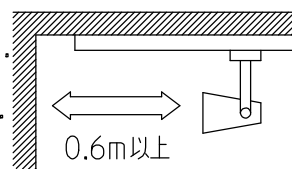

姿図

7				機能	一般用			特記事項 可動範囲 首振角度 各90° 回転角度 350°
6				取付場所	屋内 アース付ミライン取付専用			
5				電源接続	アース付ミライン用プラグ			安定器内蔵 オプション別売 注) アース付配線ダクトレール をご使用ください。
4	フード	アルミダイカスト	メタリックシルバー塗装	消費電力	83 W	定格電圧	100V	
3	本体	アルミダイカスト	メタリックシルバー塗装	適合ランプ	CDM-R PAR30			スイッチ無し
2	アーム	アルミダイカスト	メタリックシルバー塗装	付 (別売)	70 W × 1灯 口金 E26			
1	インバータケース	アルミ型材	メタリックシルバー塗装					
No.	部品名	材質	備考	器具重量	約 2.1 kg			山西 鹿毛 ②