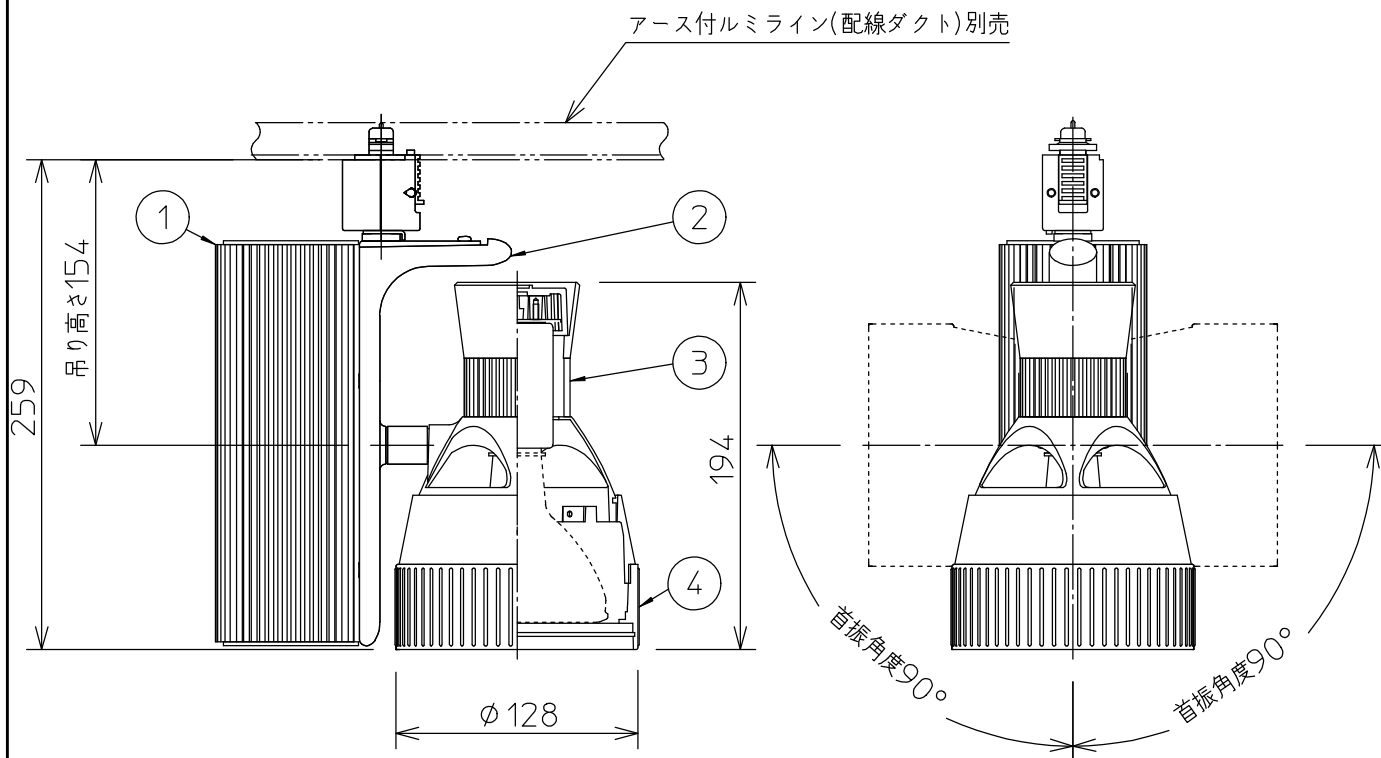

姿図

### ⚠ 安全に関するご注意

- この器具は、一般通常環境の屋内配線ダクト取付専用器具です。一般通常環境以外の所、傾斜天井、屋外、湿気の多い所、水気のかかる所、壁面、床面では使用しないでください。落下・感電・火災の原因になります。
- 電源電圧は、器具銘板に記載されている電圧±6%以内でご使用ください。また、電源周波数は器具銘板に従って正しく使用してください。感電・火災の原因になります。(インバータおよび白熱灯器具は50Hz・60Hz共通です。)
- 単体では使用できません。器具本体表示または、説明書に従って適正な組合わせでご使用ください。落下・感電・火災の原因になります。
- 被照射面までの距離は器具本体表示または説明書に従って0.6m以上離して施工してください。被照射物の変質・変色または火災の原因になります。

7				機能	一般用			特記事項 可動範囲 首振角度 各90° 回転角度 350°
6				取付場所	屋内 アース付ミライン取付専用			
5				電源接続	アース付ミライン用プラグ			安定器内蔵 オプション別売 注) アース付配線ダクトレール をご使用ください。
4	フード	アルミダイカスト	メタリックシルバー塗装	消費電力	83 W	定格電圧	100V	
3	本体	アルミダイカスト	メタリックシルバー塗装	適合ランプ	CDM-R PAR30			スイッチ無し
2	アーム	アルミダイカスト	メタリックシルバー塗装	付 (別売)	70 W × 1灯 口金 E26			
1	インバータケース	アルミ型材	メタリックシルバー塗装					
No.	部品名	材質	備考	器具重量	約 2.1 kg			山西 鹿毛 ②