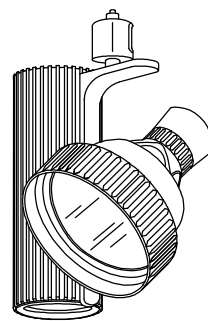

### ⚠ 安全に関するご注意

- この器具は、一般通常環境の屋内配線ダクト取付専用器具です。一般通常環境以外の所、傾斜天井、屋外、湿気の多い所、水気のかかる所、壁面、床面では使用しないでください。落下・感電・火災の原因になります。
- 電源電圧は、器具銘板に記載されている電圧±6%以内でご使用ください。また、電源周波数は器具銘板に従って正しく使用してください。感電・火災の原因になります。(インバータおよび白熱灯器具は50Hz・60Hz共通です。)
- 単体では使用できません。器具本体表示または、説明書に従って適正な組合わせでご使用ください。落下・感電・火災の原因になります。
- 被照射面までの距離は器具本体表示または説明書に従って0.6m以上離して施工してください。被照射物の変質・変色または火災の原因になります。

7				機能	一般用			特記事項 可動範囲 首振角度 各90° 回転角度 350°
6				取付場所	屋内 アース付ミライン取付専用			
5				電源接続	アース付ミライン用プラグ			安定器内蔵 オプション別売 注) アース付配線ダクトレール をご使用ください。
4	フード	アルミダイカスト	メタリックシルバー塗装	消費電力	83 W	定格電圧	100V	
3	本体	アルミダイカスト	メタリックシルバー塗装	適合ランプ	CDM-R PAR30			スイッチ無し
2	アーム	アルミダイカスト	メタリックシルバー塗装	付 (別売)	70 W × 1灯 口金 E26			
1	インバータケース	アルミ型材	メタリックシルバー塗装					
No.	部品名	材質	備考	器具重量	約 2.1 kg			山西 鹿毛 ②