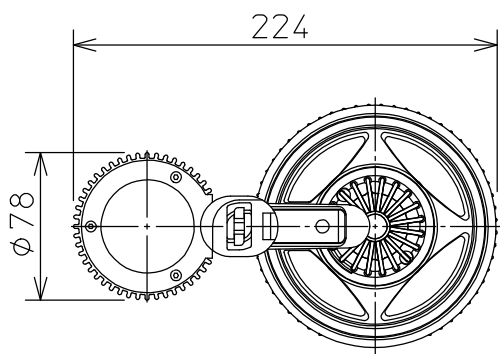

姿図

7				機能	一般用			特記事項 可動範囲 首振角度 各90° 回転角度 350°
6				取付場所	屋内 アース付ミライン取付専用			
5				電源接続	アース付ミライン用プラグ			安定器内蔵 オプション別売 注) アース付配線ダクトレール をご使用ください。
4	フード	アルミダイカスト	メタリックシルバー塗装	消費電力	83 W	定格電圧	100V	
3	本体	アルミダイカスト	メタリックシルバー塗装	適合ランプ	CDM-R PAR30			スイッチ無し
2	アーム	アルミダイカスト	メタリックシルバー塗装	付 (別売)	70 W × 1灯 口金 E26			
1	インバータケース	アルミ型材	メタリックシルバー塗装					
No.	部品名	材質	備考	器具重量	約 2.1 kg			山西 鹿毛 ②