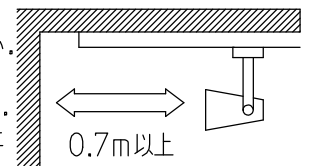

姿図

⚠ 安全に関するご注意

- この器具は、一般通常環境の屋内配線ダクト取付専用器具です。一般通常環境以外の所、傾斜天井、屋外、湿気の多い所、水気のかかる所、壁面、床面では使用しないでください。落下・感電・火災の原因になります。
- 電源電圧は、器具銘板に記載されている電圧±6%以内でご使用ください。また、電源周波数は器具銘板に従って正しく使用してください。感電・火災の原因になります。(インバータおよび白熱灯器具は50Hz・60Hz共通です。)
- 単体では使用できません。器具本体表示または、説明書に従って適正な組合わせでご使用ください。落下・感電・火災の原因になります。
- 被照射面までの距離は器具本体表示または説明書に従って0.7m以上離して施工してください。被照射物の変質・変色または火災の原因になります。

| | | | | | | | |
|-----|----------|----------|-------------|-------|-----------------------------|-----------|---|
| 6 | 前面カバー | 強化ガラス | 透明 | 機能 | 一般用 | | 特記事項 1/2照度角 25° 可動範囲 首振角度 各90° 回転角度 350° |
| 5 | フード | アルミダイカスト | メタリックシルバー塗装 | 取付場所 | 屋内 アース付ミライン取付専用 | | |
| | | | (上部)エンボス | 電源接続 | アース付ミライン用プラグ | | 安定器内蔵 オプション別売 注)アース付配線ダクトレール をご使用ください。 |
| 4 | 反射板 | アルミ板 | シルバー電解(鏡面) | 消費電力 | 83 W | 定格電圧 100V | |
| 3 | 本体 | アルミダイカスト | メタリックシルバー塗装 | 適合ランプ | CDM-T 70W × 1灯 □金 G12 | | スイッチ無し |
| 2 | アーム | アルミダイカスト | メタリックシルバー塗装 | 付(別売) | 又は HCL-T 70W × 1灯 □金 G12 | | |
| 1 | インバータケース | アルミ型材 | メタリックシルバー塗装 | | | | |
| No. | 部品名 | 材質 | 備考 | 器具重量 | 約 2.2 kg | | 山西 鹿毛 ③ |