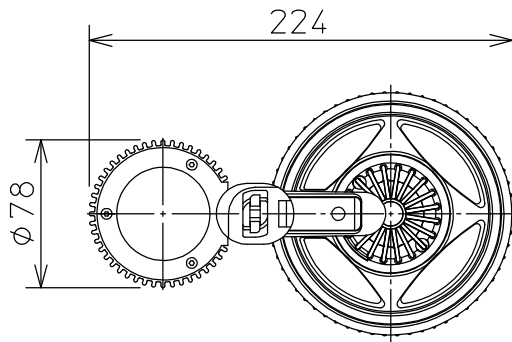

姿図

⚠ 安全に関するご注意

- この器具は、一般通常環境の屋内配線ダクト取付専用器具です。一般通常環境以外の所、傾斜天井、屋外、湿気の多い所、水気のかかる所、壁面、床面では使用しないでください。落下・感電・火災の原因になります。
- 電源電圧は、器具銘板に記載されている電圧±6%以内でご使用ください。また、電源周波数は器具銘板に従って正しく使用してください。感電・火災の原因になります。(インバータおよび白熱灯器具は50Hz・60Hz共通です。)
- 単体では使用できません。器具本体表示または、説明書に従って適正な組合わせでご使用ください。落下・感電・火災の原因になります。
- 被照射面までの距離は器具本体表示または説明書に従って0.7m以上離して施工してください。被照射物の変質・変色または火災の原因になります。

| | | | | | | | |
|-----|----------|----------|-------------|-------|-----------------------------|-----------|---|
| 6 | 前面カバー | 強化ガラス | 透明 | 機能 | 一般用 | | 特記事項 1/2照度角 25° 可動範囲 首振角度 各90° 回転角度 350° |
| 5 | フード | アルミダイカスト | メタリックシルバー塗装 | 取付場所 | 屋内 アース付ミライン取付専用 | | |
| | | | (上部)エンボス | 電源接続 | アース付ミライン用プラグ | | 安定器内蔵 オプション別売 注)アース付配線ダクトレール をご使用ください。 |
| 4 | 反射板 | アルミ板 | シルバー電解(鏡面) | 消費電力 | 83 W | 定格電圧 100V | |
| 3 | 本体 | アルミダイカスト | メタリックシルバー塗装 | 適合ランプ | CDM-T 70W × 1灯 □金 G12 | | スイッチ無し |
| 2 | アーム | アルミダイカスト | メタリックシルバー塗装 | 付(別売) | 又は HCL-T 70W × 1灯 □金 G12 | | |
| 1 | インバータケース | アルミ型材 | メタリックシルバー塗装 | | | | |
| No. | 部品名 | 材質 | 備考 | 器具重量 | 約 2.2 kg | | 山西 鹿毛 ③ |