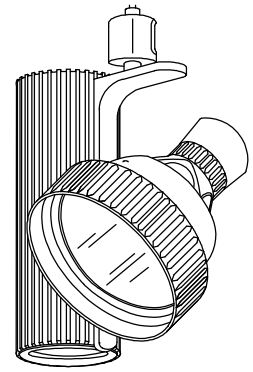

姿図

⚠ 安全に関するご注意

- この器具は、一般通常環境の屋内配線ダクト取付専用器具です。一般通常環境以外の所、傾斜天井、屋外、湿気の多い所、水気のかかる所、壁面、床面では使用しないでください。落下・感電・火災の原因になります。
- 電源電圧は、器具銘板に記載されている電圧±6%以内でご使用ください。また、電源周波数は器具銘板に従って正しく使用してください。感電・火災の原因になります。(インバータおよび白熱灯器具は50Hz・60Hz共通です。)
- 単体では使用できません。器具本体表示または、説明書に従って適正な組合わせでご使用ください。落下・感電・火災の原因になります。
- 被照射面までの距離は器具本体表示または説明書に従って0.7m以上離して施工してください。被照射物の変質・変色または火災の原因になります。

| | | | | | | | |
|-----|----------|----------|-------------|-------|-----------------------------|-----------|---|
| 6 | 前面カバー | 強化ガラス | 透明 | 機能 | 一般用 | | 特記事項 1/2照度角 25° 可動範囲 首振角度 各90° 回転角度 350° |
| 5 | フード | アルミダイカスト | メタリックシルバー塗装 | 取付場所 | 屋内 アース付ミライン取付専用 | | |
| | | | (上部)エンボス | 電源接続 | アース付ミライン用プラグ | | 安定器内蔵 オプション別売 注)アース付配線ダクトレール をご使用ください。 |
| 4 | 反射板 | アルミ板 | シルバー電解(鏡面) | 消費電力 | 83 W | 定格電圧 100V | |
| 3 | 本体 | アルミダイカスト | メタリックシルバー塗装 | 適合ランプ | CDM-T 70W × 1灯 □金 G12 | | スイッチ無し |
| 2 | アーム | アルミダイカスト | メタリックシルバー塗装 | 付(別売) | 又は HCL-T 70W × 1灯 □金 G12 | | |
| 1 | インバータケース | アルミ型材 | メタリックシルバー塗装 | | | | |
| No. | 部品名 | 材質 | 備考 | 器具重量 | 約 2.2 kg | | 山西 鹿毛 ③ |