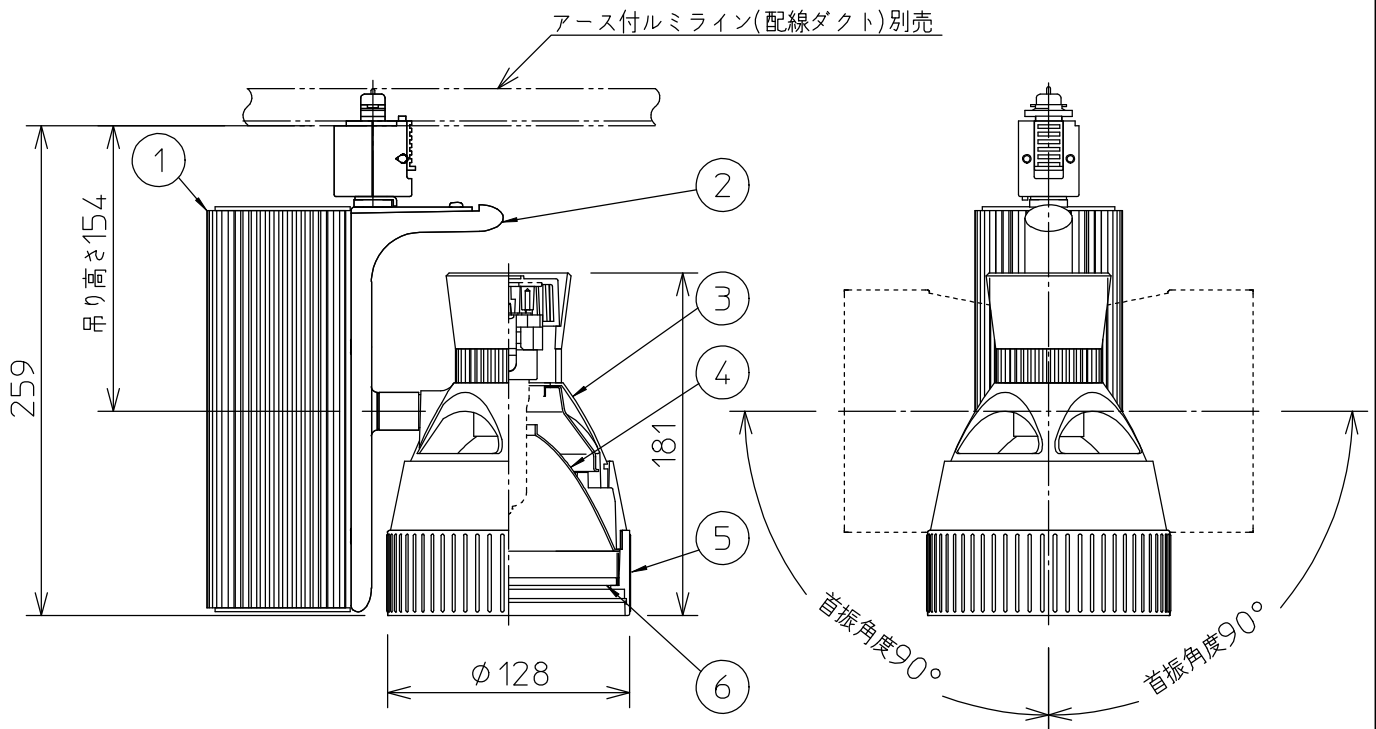

姿図

⚠ 安全に関するご注意

- この器具は、一般通常環境の屋内配線ダクト取付専用器具です。一般通常環境以外の所、傾斜天井、屋外、湿気の多い所、水気のかかる所、壁面、床面では使用しないでください。落下・感電・火災の原因になります。
- 電源電圧は、器具銘板に記載されている電圧±6%以内でご使用ください。また、電源周波数は器具銘板に従って正しく使用してください。感電・火災の原因になります。(インバータおよび白熱灯器具は50Hz・60Hz共通です。)
- 単体では使用できません。器具本体表示または、説明書に従って適正な組合わせでご使用ください。落下・感電・火災の原因になります。
- 被照射面までの距離は器具本体表示または説明書に従って0.7m以上離して施工してください。被照射物の変質・変色または火災の原因になります。

| | | | | | | | |
|-----|----------|----------|-------------|-------|-----------------------------|-----------|---|
| 6 | 前面カバー | 強化ガラス | 透明 | 機能 | 一般用 | | 特記事項 1/2照度角 25° 可動範囲 首振角度 各90° 回転角度 350° |
| 5 | フード | アルミダイカスト | メタリックシルバー塗装 | 取付場所 | 屋内 アース付ミライン取付専用 | | |
| | | | (上部)エンボス | 電源接続 | アース付ミライン用プラグ | | 安定器内蔵 オプション別売 注)アース付配線ダクトレール をご使用ください。 |
| 4 | 反射板 | アルミ板 | シルバー電解(鏡面) | 消費電力 | 83 W | 定格電圧 100V | |
| 3 | 本体 | アルミダイカスト | メタリックシルバー塗装 | 適合ランプ | CDM-T 70W × 1灯 □金 G12 | | スイッチ無し |
| 2 | アーム | アルミダイカスト | メタリックシルバー塗装 | 付(別売) | 又は HCL-T 70W × 1灯 □金 G12 | | |
| 1 | インバータケース | アルミ型材 | メタリックシルバー塗装 | | | | |
| No. | 部品名 | 材質 | 備考 | 器具重量 | 約 2.2 kg | | 山西 鹿毛 ③ |