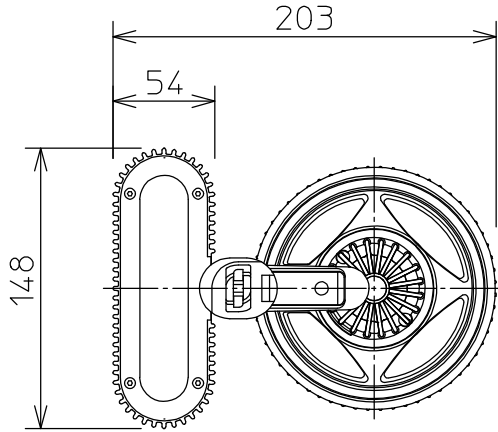

姿図

⚠ 安全に関するご注意

- この器具は、一般通常環境の屋内配線ダクト取付専用器具です。一般通常環境以外の所、傾斜天井、屋外、湿気の多い所、水気のかかる所、壁面、床面では使用しないでください。落下・感電・火災の原因になります。
- 電源電圧は、器具銘板に記載されている電圧±6%以内でご使用ください。また、電源周波数は器具銘板に従って正しく使用してください。感電・火災の原因になります。(インバータおよび白熱灯器具は50Hz・60Hz共通です。)
- 単体では使用できません。器具本体表示または、説明書に従って適正な組合せでご使用ください。落下・感電・火災の原因になります。
- 被照射面までの距離は器具本体表示または説明書に従って1.0m以上離して施工してください。被照射物の変質・変色または火災の原因になります。

6	前面カバー	強化ガラス	透明	機能	一般用			特記事項 1/2照度角 25° 可動範囲 首振角度 各90° 回転角度 350°
5	フード	アルミダイカスト	メタリックシルバー塗装	取付場所	屋内 アース付ルミライン取付専用			
				電源接続	アース付ルミライン用プラグ			安定器内蔵 オプション別売 注) アース付配線ダクトレール をご使用ください。
4	反射板	アルミ板	シルバー電解(鏡面)	消費電力	167 W	定格電圧	100 V	
3	本体	アルミダイカスト	メタリックシルバー塗装	適合ランプ	CDM-T 150 W × 1 灯 □金 G12			スイッチ無し
2	アーム	アルミダイカスト	メタリックシルバー塗装	付(別売)	又は HCI-T 150 W × 1 灯 □金 G12			
1	インバータケース	アルミ型材	メタリックシルバー塗装					
No.	部品名	材質	備考	器具重量	約 2.4 kg			山西 鹿毛 ③