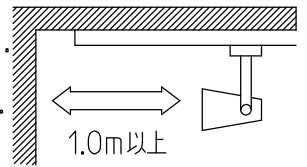

姿図

⚠ 安全に関するご注意

- この器具は、一般通常環境の屋内配線ダクト取付専用器具です。一般通常環境以外の所、傾斜天井、屋外、湿気の多い所、水気のかかる所、壁面、床面では使用しないでください。落下・感電・火災の原因になります。
- 電源電圧は、器具銘板に記載されている電圧±6%以内でご使用ください。また、電源周波数は器具銘板に従って正しく使用してください。感電・火災の原因になります。(インバータおよび白熱灯器具は50Hz・60Hz共通です。)
- 単体では使用できません。器具本体表示または、説明書に従って適正な組合せでご使用ください。落下・感電・火災の原因になります。
- 被照射面までの距離は器具本体表示または説明書に従って1.0m以上離して施工してください。被照射物の変質・変色または火災の原因になります。

6	前面カバー	強化ガラス	透明	機能	一般用			特記事項 1/2照度角 25° 可動範囲 首振角度 各90° 回転角度 350°
5	フード	アルミダイカスト	メタリックシルバー塗装	取付場所	屋内 アース付ルミライン取付専用			
				電源接続	アース付ルミライン用プラグ			安定器内蔵 オプション別売 注) アース付配線ダクトレール をご使用ください。
4	反射板	アルミ板	シルバー電解(鏡面)	消費電力	167 W	定格電圧	100 V	
3	本体	アルミダイカスト	メタリックシルバー塗装	適合ランプ	CDM-T 150 W × 1 灯 □金 G12			スイッチ無し
2	アーム	アルミダイカスト	メタリックシルバー塗装	付(別売)	又は HCI-T 150 W × 1 灯 □金 G12			
1	インバータケース	アルミ型材	メタリックシルバー塗装					
No.	部品名	材質	備考	器具重量	約 2.4 kg			山西 鹿毛 ③