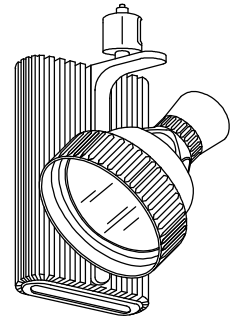

姿図

⚠ 安全に関するご注意

- この器具は、一般通常環境の屋内配線ダクト取付専用器具です。一般通常環境以外の所、傾斜天井、屋外、湿気の多い所、水気のかかる所、壁面、床面では使用しないでください。落下・感電・火災の原因になります。
- 電源電圧は、器具銘板に記載されている電圧±6%以内でご使用ください。また、電源周波数は器具銘板に従って正しく使用してください。感電・火災の原因になります。(インバータおよび白熱灯器具は50Hz・60Hz共通です。)
- 単体では使用できません。器具本体表示または、説明書に従って適正な組合せでご使用ください。落下・感電・火災の原因になります。
- 被照射面までの距離は器具本体表示または説明書に従って1.0m以上離して施工してください。被照射物の変質・変色または火災の原因になります。

6	前面カバー	強化ガラス	透明	機能	一般用			特記事項 1/2照度角 25° 可動範囲 首振角度 各90° 回転角度 350°
5	フード	アルミダイカスト	メタリックシルバー塗装	取付場所	屋内 アース付ルミライン取付専用			
				電源接続	アース付ルミライン用プラグ			安定器内蔵 オプション別売 注) アース付配線ダクトレール をご使用ください。
4	反射板	アルミ板	シルバー電解(鏡面)	消費電力	167 W	定格電圧	100 V	
3	本体	アルミダイカスト	メタリックシルバー塗装	適合ランプ	CDM-T 150 W × 1 灯 □金 G12			スイッチ無し
2	アーム	アルミダイカスト	メタリックシルバー塗装	付(別売)	又は HCI-T 150 W × 1 灯 □金 G12			
1	インバータケース	アルミ型材	メタリックシルバー塗装					
No.	部品名	材質	備考	器具重量	約 2.4 kg			山西 鹿毛 ③