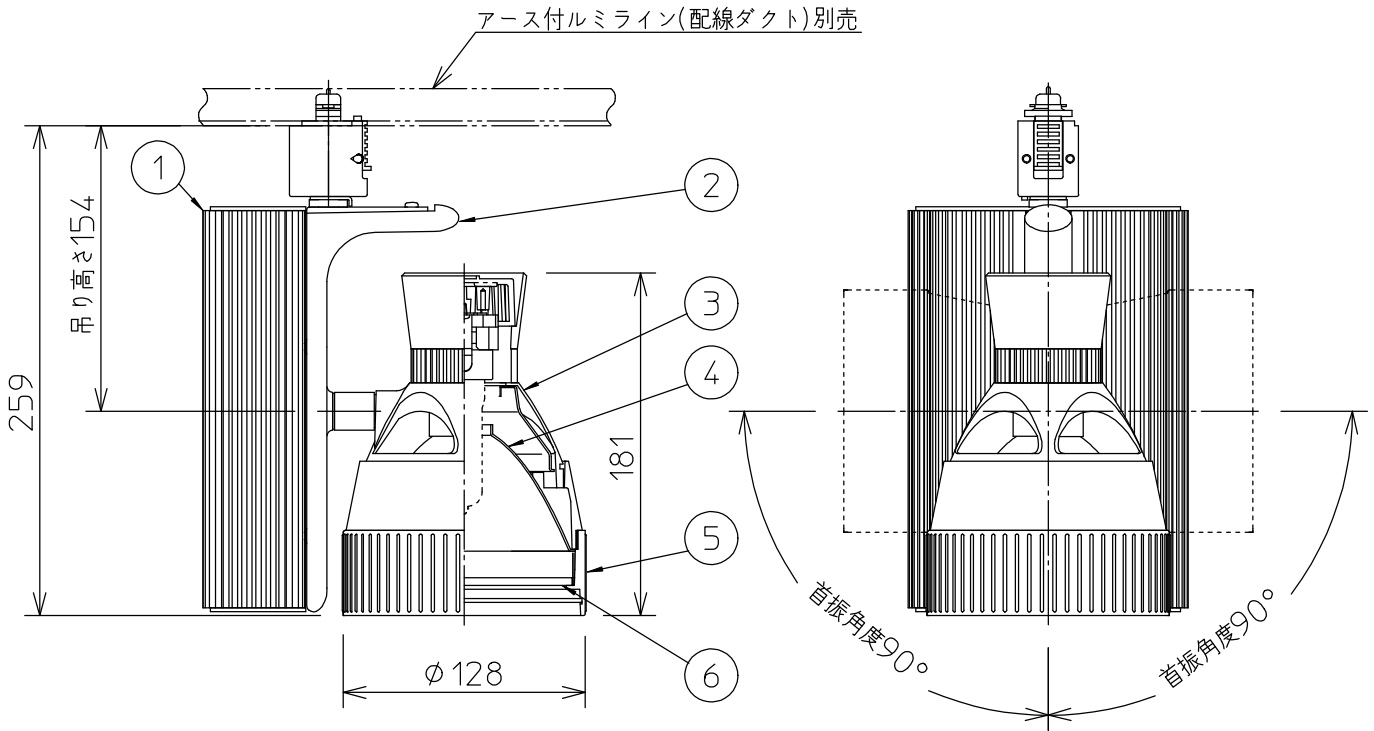

姿図

⚠ 安全に関するご注意

- この器具は、一般通常環境の屋内配線ダクト取付専用器具です。一般通常環境以外の所、傾斜天井、屋外、湿気の多い所、水気のかかる所、壁面、床面では使用しないでください。落下・感電・火災の原因になります。
- 電源電圧は、器具銘板に記載されている電圧±6%以内でご使用ください。また、電源周波数は器具銘板に従って正しく使用してください。感電・火災の原因になります。(インバータおよび白熱灯器具は50Hz・60Hz共通です。)
- 単体では使用できません。器具本体表示または、説明書に従って適正な組合せでご使用ください。落下・感電・火災の原因になります。
- 被照射面までの距離は器具本体表示または説明書に従って1.0m以上離して施工してください。被照射物の変質・変色または火災の原因になります。

6	前面カバー	強化ガラス	透明	機能	一般用			特記事項 1/2照度角 25° 可動範囲 首振角度 各90° 回転角度 350°
5	フード	アルミダイカスト	メタリックシルバー塗装	取付場所	屋内 アース付ルミライン取付専用			
				電源接続	アース付ルミライン用プラグ			安定器内蔵 オプション別売 注) アース付配線ダクトレール をご使用ください。
4	反射板	アルミ板	シルバー電解(鏡面)	消費電力	167 W	定格電圧	100 V	
3	本体	アルミダイカスト	メタリックシルバー塗装	適合ランプ	CDM-T 150 W × 1 灯 □金 G12			スイッチ無し
2	アーム	アルミダイカスト	メタリックシルバー塗装	付(別売)	又は HCI-T 150 W × 1 灯 □金 G12			
1	インバータケース	アルミ型材	メタリックシルバー塗装					
No.	部品名	材質	備考	器具重量	約 2.4 kg			山西 鹿毛 ③