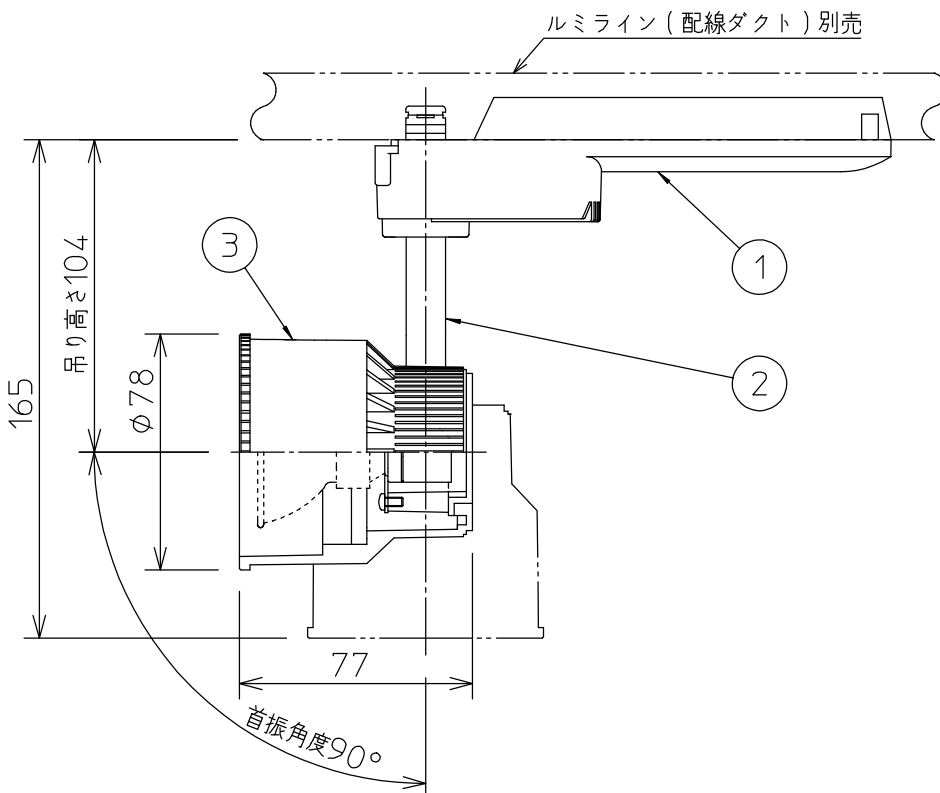

取付部

⚠ 安全に関するご注意

- この器具は、一般通常環境の屋内配線ダクト取付専用器具です。一般通常環境以外の所、傾斜天井、屋外、湿気の多い所、水気のかかる所、壁面、床面では使用しないでください。落下・感電・火災の原因になります。
- 電源電圧は、器具銘板に記載されている電圧 ±6% 内でご使用下さい。また、電源周波数は器具銘板に従って正しく使用してください。感電・火災の原因になります。(インバータおよび白熱灯器具は50Hz・60Hz共通です)
- 単体では使用できません。器具本体表示または、説明書に従って適正な組み合わせでご使用ください。落下・感電・火災の原因になります。
- 被照射面までの距離は器具本体表示または説明書に従って0.3m以上離して施工してください。被照射物の変質・変色または火災の原因になります。

7				機能	一般用	特記事項 可動範囲 首振角度 90° 回転角度 330° 電子トランス内臓 サーマルプロテクタ付 LONGRUNモード時33W
6			取付場所	屋内 ルミライン取付専用		
5			電源接続	ルミライン用プラグ		
4			消費電力	40 W 定格電圧 100 V		
3	本体	アルミダイカスト	オフホワイト 塗装	適合ランプ	φ50ダイクロハロゲン球 12V	切替スイッチ (ON-LONGRUN-OFF)
2	アーム	アルミダイカスト	オフホワイト 塗装	付 (別売)	50 W × 1 灯 口金 E27	
1	トランスケース	ポリカーボネート	白			
No.	部品名	材質	備考	器具重量	約 0.3 kg	山西 鹿毛 ②