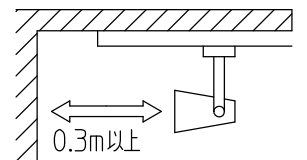

取付部

⚠ 安全に関するご注意

- この器具は、一般通常環境の屋内配線ダクト取付専用器具です。一般通常環境以外の所、傾斜天井、屋外、湿気の多い所、水気のかかる所、壁面、床面では使用しないでください。落下・感電・火災の原因になります。
- 電源電圧は、器具銘板に記載されている電圧 ±6% 内でご使用下さい。また、電源周波数は器具銘板に従って正しく使用してください。感電・火災の原因になります。(インバータおよび白熱灯器具は50Hz・60Hz共通です)
- 単体では使用できません。器具本体表示または、説明書に従って適正な組み合わせでご使用ください。落下・感電・火災の原因になります。
- 被照射面までの距離は器具本体表示または説明書に従って0.3m以上離して施工してください。被照射物の変質・変色または火災の原因になります。

7				機能	一般用	特記事項 可動範囲 首振角度 90° 回転角度 330° 電子トランス内臓 サーマルプロテクタ付 LONGRUNモード時33W
6			取付場所	屋内 ルミライン取付専用		
5			電源接続	ルミライン用プラグ		
4			消費電力	40 W 定格電圧 100 V		
3	本体	アルミダイカスト	オフホワイト 塗装	適合ランプ	φ50ダイクロハロゲン球 12V	切替スイッチ (ON-LONGRUN-OFF)
2	アーム	アルミダイカスト	オフホワイト 塗装	付 (別売)	50 W × 1 灯 口金 E27	
1	トランスケース	ポリカーボネート	白			
No.	部品名	材質	備考	器具重量	約 0.3 kg	山西 鹿毛 ②