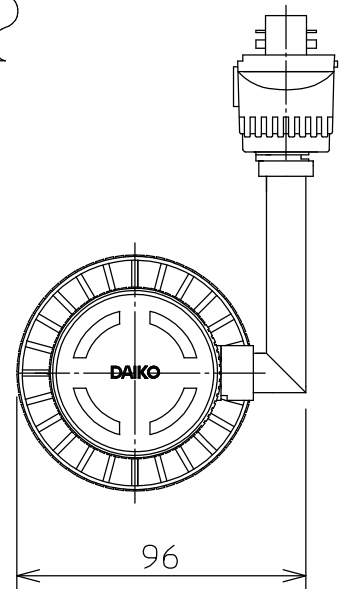

取付部

⚠ 安全に関するご注意

- この器具は、一般通常環境の屋内配線ダクト取付専用器具です。一般通常環境以外の所、傾斜天井、屋外、湿気の多い所、水気のかかる所、壁面、床面では使用しないでください。落下・感電・火災の原因になります。
- 電源電圧は、器具銘板に記載されている電圧 ±6% 内でご使用下さい。また、電源周波数は器具銘板に従って正しく使用してください。感電・火災の原因になります。(インバータおよび白熱灯器具は50Hz・60Hz共通です)
- 単体では使用できません。器具本体表示または、説明書に従って適正な組み合わせでご使用ください。落下・感電・火災の原因になります。
- 被照射面までの距離は器具本体表示または説明書に従って0.3m以上離して施工してください。被照射物の変質・変色または火災の原因になります。

7				機能	一般用	特記事項 可動範囲 首振角度 90° 回転角度 330° 電子トランス内臓 サーマルプロテクタ付 LONGRUNモード時33W
6			取付場所	屋内 ルミライン取付専用		
5			電源接続	ルミライン用プラグ		
4			消費電力	40 W 定格電圧 100 V		
3	本体	アルミダイカスト	オフホワイト 塗装	適合ランプ	φ50ダイクロハロゲン球 12V	切替スイッチ (ON-LONGRUN-OFF)
2	アーム	アルミダイカスト	オフホワイト 塗装	付 (別売)	50 W × 1 灯 口金 E27	
1	トランスケース	ポリカーボネート	白			
No.	部品名	材質	備考	器具重量	約 0.3 kg	山西 鹿毛 ②