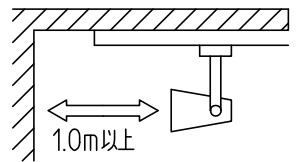

アース付ルミライン(配線ダクト)別売

⚠ 安全に関するご注意

- この器具は、一般通常環境の屋内配線ダクト取付専用器具です。一般通常環境以外の所、傾斜天井、屋外、湿気の多い所、水気のかかる所、壁面、床面では使用しないでください。落下・感電・火災の原因になります。
- 電源電圧は、器具銘板に記載されている電圧 ±6% 内でご使用下さい。また、電源周波数は器具銘板に従って正しく使用してください。感電・火災の原因になります。(インバータおよび白熱灯器具は50Hz・60Hz共通です)
- 単体では使用できません。器具本体表示または、説明書に従って適正な組み合わせでご使用ください。落下・感電・火災の原因になります。
- 被照射面までの距離は器具本体表示または説明書に従って1.0m以上離して施工してください。被照射物の変質・変色または火災の原因になります。

No.	部品名	材質	備考	機能	一般用	特記事項
5	前面カバー	強化ガラス	透明	取付場所	屋内 アース付ルミライン取付専用	1/2照度角 9° 安定器内蔵 注)アース付ダクトレールを必ずご使用ください。
4	反射板	アルミ板	シルバー電解(鏡面)	電源接続	アース付ルミライン用プラグ	
3	アーム	アルミダイカスト	メタリックシルバー塗装	消費電力	162 W 定格電圧 100 V	スイッチ無し
2	灯具	アルミダイカスト	メタリックシルバー塗装	適合ランプ	CDM-T 150W× 1灯 □金 G12	
1	インバータケース	アルミ型材	メタリックシルバー塗装	付 (別売)	又は HCI-T 150W× 1灯 □金 G12	
				器具重量	約 1.7 kg	鹿毛 曾川 ①