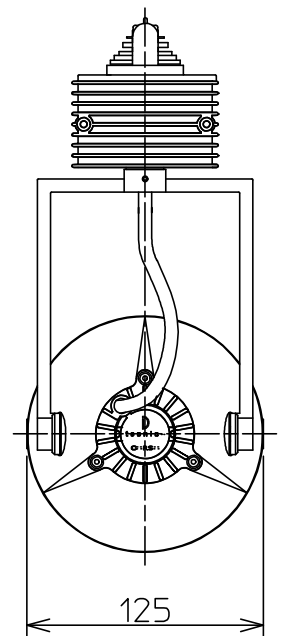

アース付ルミライン(配線ダクト)別売

⚠ 安全に関するご注意

- この器具は、一般通常環境の屋内配線ダクト取付専用器具です。一般通常環境以外の所、傾斜天井、屋外、湿気の多い所、水気のかかる所、壁面、床面では使用しないでください。落下・感電・火災の原因になります。
- 電源電圧は、器具銘板に記載されている電圧 ±6% 内でご使用下さい。また、電源周波数は器具銘板に従って正しく使用してください。感電・火災の原因になります。(インバータおよび白熱灯器具は50Hz・60Hz共通です)
- 単体では使用できません。器具本体表示または、説明書に従って適正な組み合わせでご使用ください。落下・感電・火災の原因になります。
- 被照射面までの距離は器具本体表示または説明書に従って1.0m以上離して施工してください。被照射物の変質・変色または火災の原因になります。

No.	部品名	材質	備考	機能	一般用	特記事項
5	前面カバー	強化ガラス	透明	取付場所	屋内 アース付ルミライン取付専用	1/2照度角 9° 安定器内蔵 注)アース付ダクトレールを必ずご使用ください。
4	反射板	アルミ板	シルバー電解(鏡面)	電源接続	アース付ルミライン用プラグ	
3	アーム	アルミダイカスト	メタリックシルバー塗装	消費電力	162 W 定格電圧 100 V	スイッチ無し
2	灯具	アルミダイカスト	メタリックシルバー塗装	適合ランプ	CDM-T 150W× 1灯 □金 G12	
1	インバータケース	アルミ型材	メタリックシルバー塗装	付 (別売)	又は HCI-T 150W× 1灯 □金 G12	
				器具重量	約 1.7 kg	鹿毛 曾川 ①