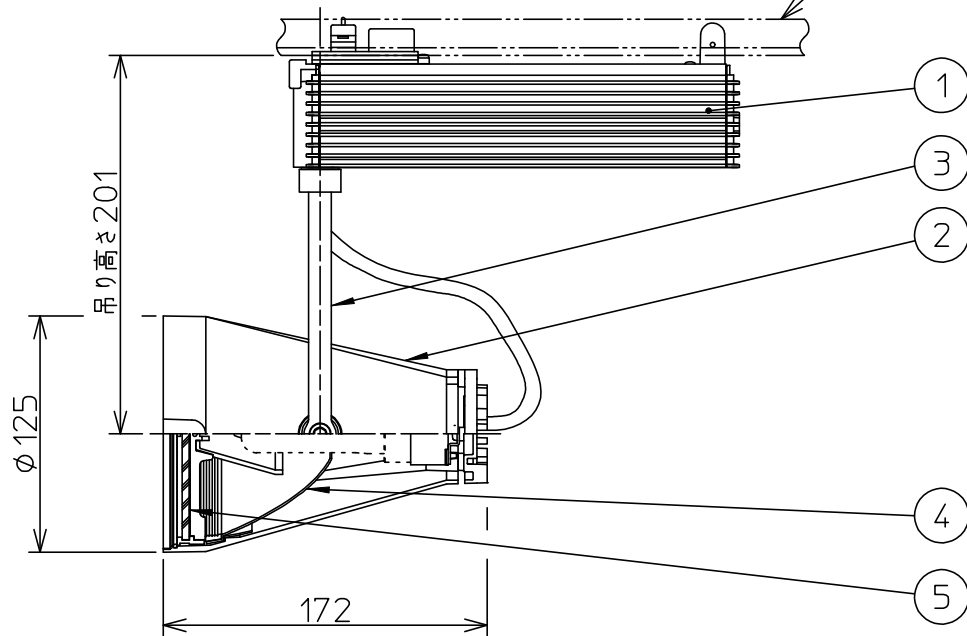

アース付ルミライン(配線ダクト)別売

⚠ 安全に関するご注意

- この器具は、一般通常環境の屋内配線ダクト取付専用器具です。一般通常環境以外の所、傾斜天井、屋外、湿気の多い所、水気のかかる所、壁面、床面では使用しないでください。落下・感電・火災の原因になります。
- 電源電圧は、器具銘板に記載されている電圧 ±6% 内でご使用下さい。また、電源周波数は器具銘板に従って正しく使用してください。感電・火災の原因になります。(インバータおよび白熱灯器具は50Hz・60Hz共通です)
- 単体では使用できません。器具本体表示または、説明書に従って適正な組み合わせでご使用ください。落下・感電・火災の原因になります。
- 被照射面までの距離は器具本体表示または説明書に従って1.0m以上離して施工してください。被照射物の変質・変色または火災の原因になります。

No.	部品名	材質	備考	機能	一般用	特記事項
5	前面カバー	強化ガラス	透明	取付場所	屋内 アース付ルミライン取付専用	1/2照度角 9° 安定器内蔵 注)アース付ダクトレールを必ずご使用ください。
4	反射板	アルミ板	シルバー電解(鏡面)	電源接続	アース付ルミライン用プラグ	
3	アーム	アルミダイカスト	メタリックシルバー塗装	消費電力	162 W 定格電圧 100 V	スイッチ無し
2	灯具	アルミダイカスト	メタリックシルバー塗装	適合ランプ	CDM-T 150W× 1灯 □金 G12	
1	インバータケース	アルミ型材	メタリックシルバー塗装	付 (別売)	又は HCI-T 150W× 1灯 □金 G12	
				器具重量	約 1.7 kg	鹿毛 曾川 ①