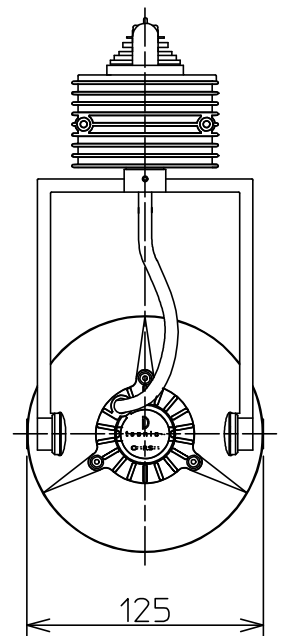

アース付ルミライン(配線ダクト)別売

⚠ 安全に関するご注意

- この器具は、一般通常環境の屋内配線ダクト取付専用器具です。一般通常環境以外の所、傾斜天井、屋外、湿気の多い所、水気のかかる所、壁面、床面では使用しないでください。落下・感電・火災の原因になります。
- 電源電圧は、器具銘板に記載されている電圧 ±6% 内でご使用下さい。また、電源周波数は器具銘板に従って正しく使用してください。感電・火災の原因になります。(インバータおよび白熱灯器具は50Hz・60Hz共通です)
- 単体では使用できません。器具本体表示または、説明書に従って適正な組み合わせでご使用ください。落下・感電・火災の原因になります。
- 被照射面までの距離は器具本体表示または説明書に従って1.0m以上離して施工してください。被照射物の変質・変色または火災の原因になります。

No.	部品名	材質	備考	機能	一般用	特記事項
5	前面カバー	強化ガラス	透明	取付場所	屋内 アース付ルミライン取付専用	1/2照度角 19° 安定器内蔵 注)アース付ダクトレールを必ずご使用ください。
4	反射板	アルミ板	シルバー電解(エンボス)	電源接続	アース付ルミライン用プラグ	
3	アーム	アルミダイカスト	メタリックシルバー塗装	消費電力	162 W 定格電圧 100 V	スイッチ無し
2	灯具	アルミダイカスト	メタリックシルバー塗装	適合ランプ	CDM-T 150W× 1灯 □金 G12	
1	インバータケース	アルミ型材	メタリックシルバー塗装	付 (別売)	又は HCI-T 150W× 1灯 □金 G12	
				器具重量	約 1.7 kg	鹿毛 曾川 ①