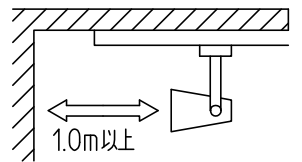

アース付ルミライン(配線ダクト)別売

⚠ 安全に関するご注意

- この器具は、一般通常環境の屋内配線ダクト取付専用器具です。一般通常環境以外の所、傾斜天井、屋外、湿気の多い所、水気のかかる所、壁面、床面では使用しないでください。落下・感電・火災の原因になります。
- 電源電圧は、器具銘板に記載されている電圧 ±6% 内でご使用下さい。また、電源周波数は器具銘板に従って正しく使用してください。感電・火災の原因になります。(インバータおよび白熱灯器具は50Hz・60Hz共通です)
- 単体では使用できません。器具本体表示または、説明書に従って適正な組み合わせでご使用ください。落下・感電・火災の原因になります。
- 被照射面までの距離は器具本体表示または説明書に従って1.0m以上離して施工してください。被照射物の変質・変色または火災の原因になります。

No.	部品名	材質	備考	機能	一般用	特記事項
5	前面カバー	強化ガラス	透明	取付場所	屋内 アース付ルミライン取付専用	1/2照度角 19° 安定器内蔵 注)アース付ダクトレールを必ずご使用ください。
4	反射板	アルミ板	シルバー電解(エンボス)	電源接続	アース付ルミライン用プラグ	
3	アーム	アルミダイカスト	メタリックシルバー塗装	消費電力	162 W 定格電圧 100 V	スイッチ無し
2	灯具	アルミダイカスト	メタリックシルバー塗装	適合ランプ	CDM-T 150W× 1灯 □金 G12	
1	インバータケース	アルミ型材	メタリックシルバー塗装	付 (別売)	又は HCI-T 150W× 1灯 □金 G12	
				器具重量	約 1.7 kg	鹿毛 曾川 ①