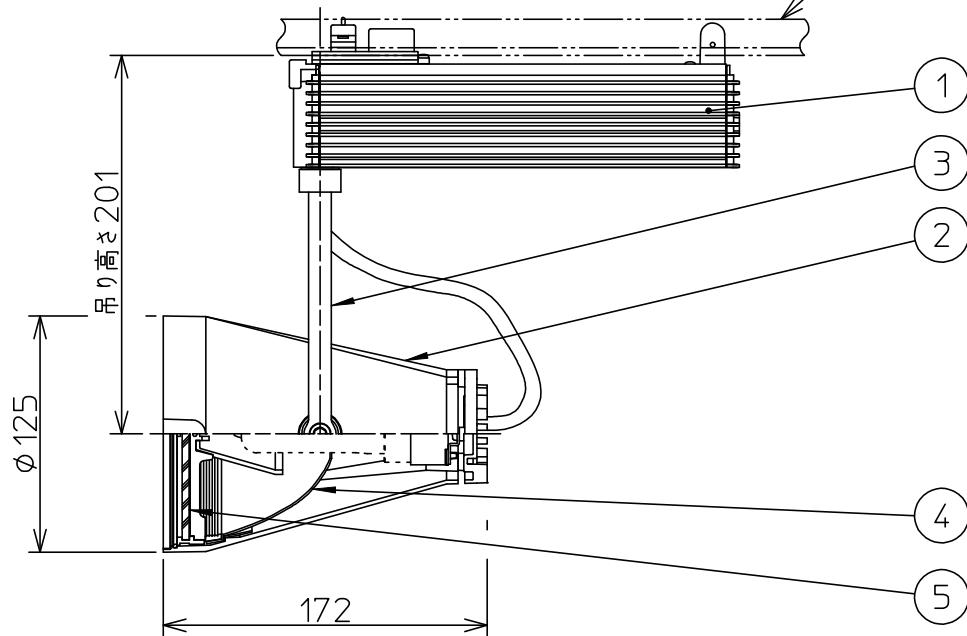

アース付ルミライン(配線ダクト)別売

⚠ 安全に関するご注意

- この器具は、一般通常環境の屋内配線ダクト取付専用器具です。一般通常環境以外の所、傾斜天井、屋外、湿気の多い所、水気のかかる所、壁面、床面では使用しないでください。落下・感電・火災の原因になります。
- 電源電圧は、器具銘板に記載されている電圧 ±6% 内でご使用下さい。また、電源周波数は器具銘板に従って正しく使用してください。感電・火災の原因になります。(インバータおよび白熱灯器具は50Hz・60Hz共通です)
- 単体では使用できません。器具本体表示または、説明書に従って適正な組み合わせでご使用ください。落下・感電・火災の原因になります。
- 被照射面までの距離は器具本体表示または説明書に従って1.0m以上離して施工してください。被照射物の変質・変色または火災の原因になります。

No.	部品名	材質	備考	機能	一般用	特記事項
5	前面カバー	強化ガラス	透明	取付場所	屋内 アース付ルミライン取付専用	1/2照度角 19° 安定器内蔵 注)アース付ダクトレールを必ずご使用ください。
4	反射板	アルミ板	シルバー電解(エンボス)	電源接続	アース付ルミライン用プラグ	
3	アーム	アルミダイカスト	メタリックシルバー塗装	消費電力	162 W 定格電圧 100 V	スイッチ無し
2	灯具	アルミダイカスト	メタリックシルバー塗装	適合ランプ	CDM-T 150W× 1灯 □金 G12	
1	インバータケース	アルミ型材	メタリックシルバー塗装	付 (別売)	又は HCI-T 150W× 1灯 □金 G12	
				器具重量	約 1.7 kg	鹿毛 曾川 ①