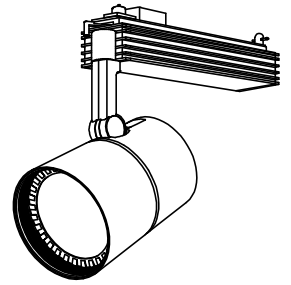

取付部

姿図

⚠ 安全に関するご注意

- この器具は、一般通常環境の屋内配線ダクト取付専用器具です。一般通常環境以外の所、傾斜天井、屋外、湿気の多い所、水気のかかる所、壁面、床面では使用しないでください。落下・感電・火災の原因になります。
- 電源電圧は、器具銘板に記載されている電圧 ±6% 内でご使用下さい。また、電源周波数は器具銘板に従って正しく使用してください。感電・火災の原因になります。(インバータおよび白熱灯器具は50Hz・60Hz共通です)
- 単体では使用できません。器具本体表示または、説明書に従って適正な組み合わせでご使用ください。落下・感電・火災の原因になります。
- 被照射面までの距離は器具本体表示または説明書に従って0.6m以上離して施工してください。被照射物の変質・変色または火災の原因になります。

No.	部品名	材質	備考	機能	一般用	特記事項
6	前面カバー	強化ガラス	透明	取付場所	屋内 アース付ルミライン取付専用	1/2照度角 20° 安定器内蔵 注)アース付ダクトレールを必ずご使用ください。
5	反射板	アルミ板	シルバー電解(エンボス)	電源接続	アース付ルミライン用プラグ	
4	アーム	アルミダイカスト	オフホワイト塗装	消費電力	83.3W 定格電圧 100V	スイッチ無し
3	フード	アルミダイカスト	オフホワイト塗装	適合ランプ	CDM-T 70W× 1灯 口金 G12	
2	灯具	アルミダイカスト	オフホワイト塗装	付 (別売)	又は HCI-T 70W× 1灯 口金 G12	
1	インバータケース	アルミ型材	オフホワイト塗装	器具重量	約 1.9 kg	鹿毛 曾川 ①