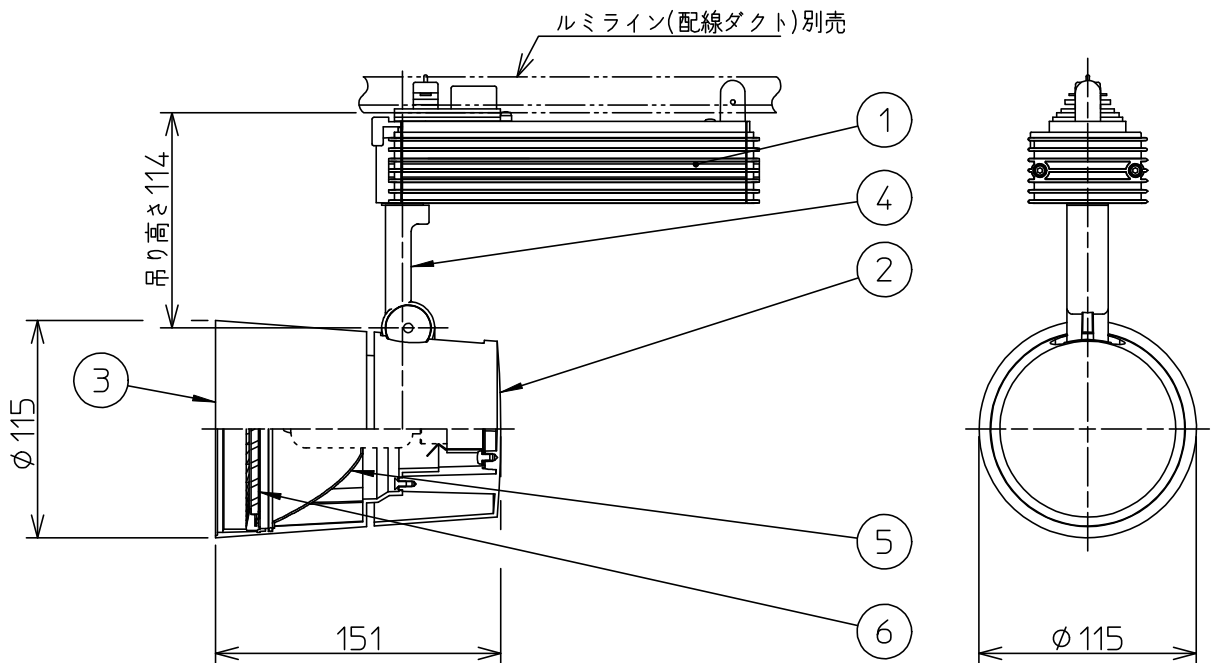

取付部

姿図

⚠ 安全に関するご注意

- この器具は、一般通常環境の屋内配線ダクト取付専用器具です。一般通常環境以外の所、傾斜天井、屋外、湿気の多い所、水気のかかる所、壁面、床面では使用しないでください。落下・感電・火災の原因になります。
- 電源電圧は、器具銘板に記載されている電圧 ±6% 内でご使用下さい。また、電源周波数は器具銘板に従って正しく使用してください。感電・火災の原因になります。(インバータおよび白熱灯器具は50Hz・60Hz共通です)
- 単体では使用できません。器具本体表示または、説明書に従って適正な組み合わせでご使用ください。落下・感電・火災の原因になります。
- 被照射面までの距離は器具本体表示または説明書に従って0.6m以上離して施工してください。被照射物の変質・変色または火災の原因になります。

No.	部品名	材質	備考	機能	一般用	特記事項
6	前面カバー	強化ガラス	透明	取付場所	屋内 アース付ルミライン取付専用	1/2照度角 20° 安定器内蔵 注)アース付ダクトレールを必ずご使用ください。
5	反射板	アルミ板	シルバー電解(エンボス)	電源接続	アース付ルミライン用プラグ	
4	アーム	アルミダイカスト	オフホワイト塗装	消費電力	83.3W 定格電圧 100V	スイッチ無し
3	フード	アルミダイカスト	オフホワイト塗装	適合ランプ	CDM-T 70W× 1灯 口金 G12	
2	灯具	アルミダイカスト	オフホワイト塗装	付 (別売)	又は HCI-T 70W× 1灯 口金 G12	
1	インバータケース	アルミ型材	オフホワイト塗装	器具重量	約 1.9 kg	鹿毛 曾川 ①