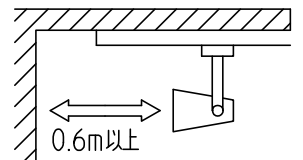

取付部

姿図

⚠ 安全に関するご注意

- この器具は、一般通常環境の屋内配線ダクト取付専用器具です。一般通常環境以外の所、傾斜天井、屋外、湿気の多い所、水気のかかる所、壁面、床面では使用しないでください。落下・感電・火災の原因になります。
- 電源電圧は、器具銘板に記載されている電圧 ±6% 内でご使用下さい。また、電源周波数は器具銘板に従って正しく使用してください。感電・火災の原因になります。(インバータおよび白熱灯器具は50Hz・60Hz共通です)
- 単体では使用できません。器具本体表示または、説明書に従って適正な組み合わせでご使用ください。落下・感電・火災の原因になります。
- 被照射面までの距離は器具本体表示または説明書に従って0.6m以上離して施工してください。被照射物の変質・変色または火災の原因になります。

No.	部品名	材質	備考	機能	一般用	特記事項
6	前面カバー	強化ガラス	透明	取付場所	屋内 アース付ルミライン取付専用	1/2照度角 20° 安定器内蔵 注)アース付ダクトレールを必ずご使用ください。
5	反射板	アルミ板	シルバー電解(エンボス)	電源接続	アース付ルミライン用プラグ	
4	アーム	アルミダイカスト	オフホワイト塗装	消費電力	83.3W 定格電圧 100V	スイッチ無し
3	フード	アルミダイカスト	オフホワイト塗装	適合ランプ	CDM-T 70W× 1灯 口金 G12	
2	灯具	アルミダイカスト	オフホワイト塗装	付 (別売)	又は HCI-T 70W× 1灯 口金 G12	
1	インバータケース	アルミ型材	オフホワイト塗装	器具重量	約 1.9 kg	鹿毛 曾川 ①