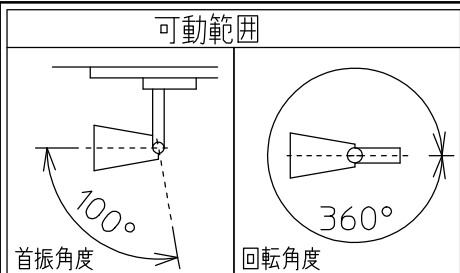

姿図

⚠ 安全に関するご注意

- この器具は、一般通常環境の屋内配線ダクト取付専用器具です。一般通常環境以外の所、傾斜天井、屋外、湿気の多い所、水気のかかる所、壁面、床面では使用しないでください。落下・感電・火災の原因になります。
- 電源電圧は、器具銘板に記載されている電圧 ±6% 内でご使用下さい。また、電源周波数は器具銘板に従って正しく使用してください。感電・火災の原因になります。(インバータおよび白熱灯器具は50Hz・60Hz共通です)
- 単体では使用できません。器具本体表示または、説明書に従って適正な組み合わせでご使用ください。落下・感電・火災の原因になります。
- 被照射面までの距離は器具本体表示または説明書に従って0.5m以上離して施工してください。被照射物の変質・変色または火災の原因になります。

No.	部品名	材質	備考	機能	一般用	特記事項
5	反射板	アルミ板	シルバー電解(エンボス)	電源接続	ルミライン用プラグ	1/2照射角 44° ※ピント調整距離は1m~10m トリミングカッター内蔵 スイッチ無し
4	レンズホルダー	アルミダイカスト	黒塗装	消費電力	81 W 定格電圧 100 V	
3	灯具	アルミダイカスト	白塗装	適合ランプ	マルチレイア® PRO 110V	
2	アーム	アルミダイカスト	白塗装	付	別売 90 W × 1 灯 口金 E11	
1	プラグ	ポリカーボネイト	白	器具重量	約 1.3 kg	
						小倉 白石 ①