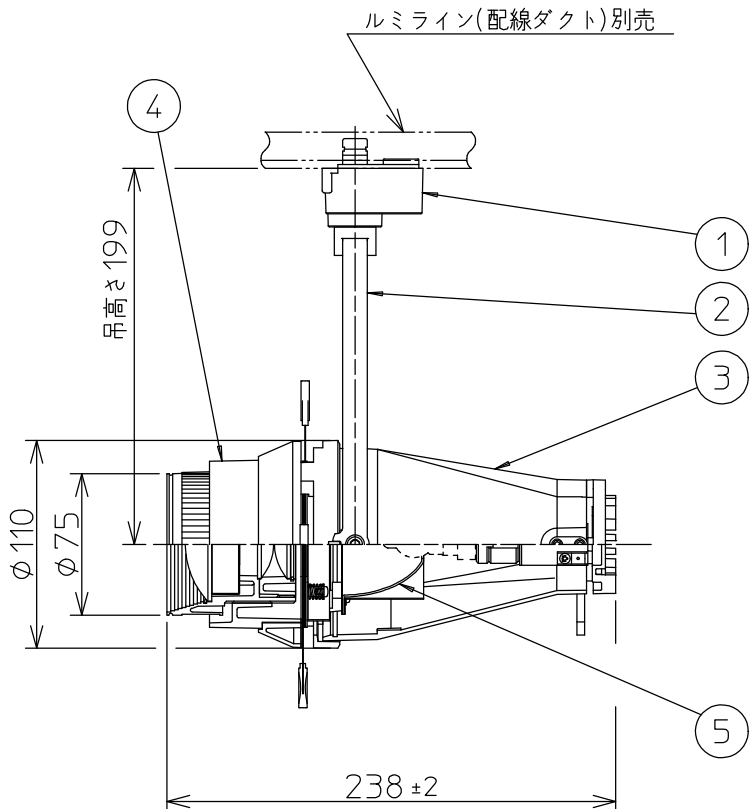

姿図

⚠ 安全に関するご注意

- この器具は、一般通常環境の屋内配線ダクト取付専用器具です。一般通常環境以外の所、傾斜天井、屋外、湿気の多い所、水気のかかる所、壁面、床面では使用しないでください。落下・感電・火災の原因になります。
- 電源電圧は、器具銘板に記載されている電圧 ±6% 内でご使用下さい。また、電源周波数は器具銘板に従って正しく使用してください。感電・火災の原因になります。(インバータおよび白熱灯器具は50Hz・60Hz共通です)
- 単体では使用できません。器具本体表示または、説明書に従って適正な組み合わせでご使用ください。落下・感電・火災の原因になります。
- 被照射面までの距離は器具本体表示または説明書に従って0.5m以上離して施工してください。被照射物の変質・変色または火災の原因になります。

No.	部品名	材質	備考	機能	一般用	特記事項
5	反射板	アルミ板	シルバー電解(エンボス)	電源接続	ルミライン用プラグ	1/2照射角 44° ※ピント調整距離は1m~10m トリミングカッター内蔵 スイッチ無し
4	レンズホルダー	アルミダイカスト	黒塗装	消費電力	81 W 定格電圧 100 V	
3	灯具	アルミダイカスト	白塗装	適合ランプ	マルチレイア® PRO 110V	
2	アーム	アルミダイカスト	白塗装	付	別売 90 W × 1 灯 口金 E11	
1	プラグ	ポリカーボネイト	白	器具重量	約 1.3 kg	
						小倉 白石 ①