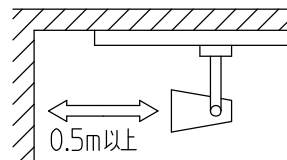

姿図

⚠ 安全に関するご注意

- この器具は、一般通常環境の屋内配線ダクト取付専用器具です。一般通常環境以外の所、傾斜天井、屋外、湿気の多い所、水気のかかる所、壁面、床面では使用しないでください。落下・感電・火災の原因になります。
- 電源電圧は、器具銘板に記載されている電圧 ±6% 内でご使用下さい。また、電源周波数は器具銘板に従って正しく使用してください。感電・火災の原因になります。(インバータおよび白熱灯器具は50Hz・60Hz共通です)
- 単体では使用できません。器具本体表示または、説明書に従って適正な組み合わせでご使用ください。落下・感電・火災の原因になります。
- 被照射面までの距離は器具本体表示または説明書に従って0.5m以上離して施工してください。被照射物の変質・変色または火災の原因になります。

No.	部品名	材質	備考	機能	一般用	特記事項
5	反射板	アルミ板	シルバー電解(エンボス)	電源接続	ルミライン用プラグ	1/2照射角 44° ※ピント調整距離は1m~10m トリミングカッター内蔵 スイッチ無し
4	レンズホルダー	アルミダイカスト	黒塗装	消費電力	81 W 定格電圧 100 V	
3	灯具	アルミダイカスト	白塗装	適合ランプ	マルチレイア® PRO 110V	
2	アーム	アルミダイカスト	白塗装	付	別売 90 W × 1 灯 口金 E11	
1	プラグ	ポリカーボネイト	白	器具重量	約 1.3 kg	
						小倉 白石 ①