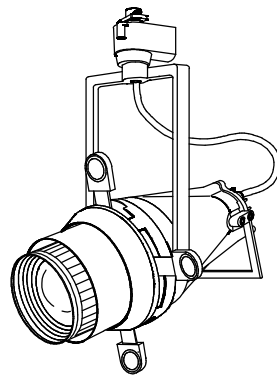

姿図

⚠ 安全に関するご注意

- この器具は、一般通常環境の屋内配線ダクト取付専用器具です。一般通常環境以外の所、傾斜天井、屋外、湿気の多い所、水気のかかる所、壁面、床面では使用しないでください。落下・感電・火災の原因になります。
- 電源電圧は、器具銘板に記載されている電圧 ±6% 内でご使用下さい。また、電源周波数は器具銘板に従って正しく使用してください。感電・火災の原因になります。(インバータおよび白熱灯器具は50Hz・60Hz共通です)
- 単体では使用できません。器具本体表示または、説明書に従って適正な組み合わせでご使用ください。落下・感電・火災の原因になります。
- 被照射面までの距離は器具本体表示または説明書に従って0.5m以上離して施工してください。被照射物の変質・変色または火災の原因になります。

No.	部品名	材質	備考	機能	一般用	特記事項
5	反射板	アルミ板	シルバー電解(エンボス)	電源接続	ルミライン用プラグ	1/2照射角 44° ※ピント調整距離は1m~10m トリミングカッター内蔵 スイッチ無し
4	レンズホルダー	アルミダイカスト	黒塗装	消費電力	81 W 定格電圧 100 V	
3	灯具	アルミダイカスト	白塗装	適合ランプ	マルチレイア® PRO 110V	
2	アーム	アルミダイカスト	白塗装	付	別売 90 W × 1 灯 口金 E11	
1	プラグ	ポリカーボネイト	白	器具重量	約 1.3 kg	
						小倉 白石 ①