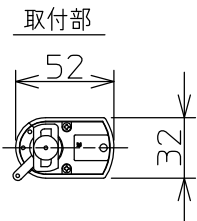

姿図

⚠ 安全に関するご注意

- この器具は、一般通常環境の屋内配線ダクト取付専用器具です。一般通常環境以外の所、傾斜天井、屋外、湿気の多い所、水気のかかる所、壁面、床面では使用しないでください。落下・感電・火災の原因になります。
- 電源電圧は、器具銘板に記載されている電圧 ±6% 内でご使用下さい。また、電源周波数は器具銘板に従って正しく使用してください。感電・火災の原因になります。(インバータおよび白熱灯器具は50Hz・60Hz共通です)
- 単体では使用できません。器具本体表示または、説明書に従って適正な組み合わせでご使用ください。落下・感電・火災の原因になります。
- 被照射面までの距離は器具本体表示または説明書に従って0.5m以上離して施工してください。被照射物の変質・変色または火災の原因になります。

No.	部品名	材質	備考	機能	一般用	特記事項
5	反射板	アルミ板	シルバー電解(エンボス)	電源接続	ルミライン用プラグ	1/2照射角 44° ※ピント調整距離は1m~10m トリミングカッター内蔵 スイッチ無し
4	レンズホルダー	アルミダイカスト	黒塗装	消費電力	81 W 定格電圧 100 V	
3	灯具	アルミダイカスト	白塗装	適合ランプ	マルチレイア® PRO 110V	
2	アーム	アルミダイカスト	白塗装	付	別売 90 W × 1 灯 口金 E11	
1	プラグ	ポリカーボネイト	白	器具重量	約 1.3 kg	
						小倉 白石 ①