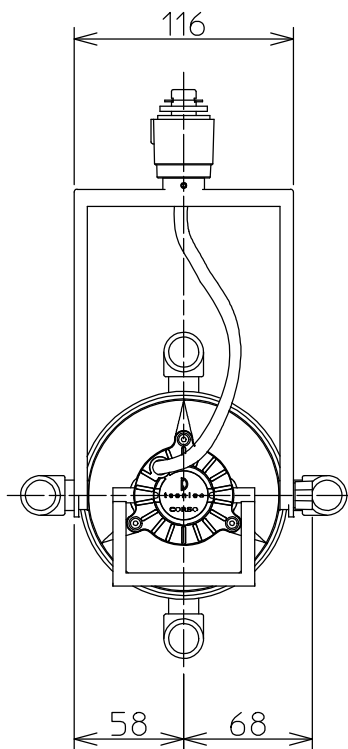

姿図

⚠ 安全に関するご注意

- この器具は、一般通常環境の屋内配線ダクト取付専用器具です。一般通常環境以外の所、傾斜天井、屋外、湿気の多い所、水気のかかる所、壁面、床面では使用しないでください。落下・感電・火災の原因になります。
- 電源電圧は、器具銘板に記載されている電圧 ±6% 内でご使用下さい。また、電源周波数は器具銘板に従って正しく使用してください。感電・火災の原因になります。(インバータおよび白熱灯器具は50Hz・60Hz共通です)
- 単体では使用できません。器具本体表示または、説明書に従って適正な組み合わせでご使用ください。落下・感電・火災の原因になります。
- 被照射面までの距離は器具本体表示または説明書に従って0.5m以上離して施工してください。被照射物の変質・変色または火災の原因になります。

No.	部品名	材質	備考	機能	一般用	特記事項
5	反射板	アルミ板	シルバー電解(エンボス)	電源接続	ルミライン用プラグ	1/2照射角 44° ※ピント調整距離は1m~10m トリミングカッター内蔵 スイッチ無し
4	レンズホルダー	アルミダイカスト	黒塗装	消費電力	81 W 定格電圧 100 V	
3	灯具	アルミダイカスト	白塗装	適合ランプ	マルチレイア® PRO 110V	
2	アーム	アルミダイカスト	白塗装	付	別売 90 W × 1 灯 口金 E11	
1	プラグ	ポリカーボネイト	白	器具重量	約 1.3 kg	
						小倉 白石 ①