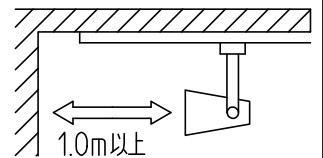

### ⚠ 安全に関するご注意

- この器具は、一般通常環境の屋内配線ダクト取付専用器具です。一般通常環境以外の所、傾斜天井、屋外、湿気の多い所、水気のかかる所、壁面、床面では使用しないでください。落下・感電・火災の原因になります。
- 電源電圧は、器具銘板に記載されている電圧±6%以内でご使用ください。また、電源周波数は器具銘板に従って正しく使用してください。感電・火災の原因になります。(インバータおよび白熱灯器具は50Hz・60Hz共通です。)
- 単体では使用できません。器具本体表示または、説明書に従って適正な組合わせてご使用ください。落下・感電・火災の原因になります。
- 被照射面までの距離は器具本体表示または説明書に従って1.0m以上離して施工してください。被照射物の変質・変色または火災の原因になります。