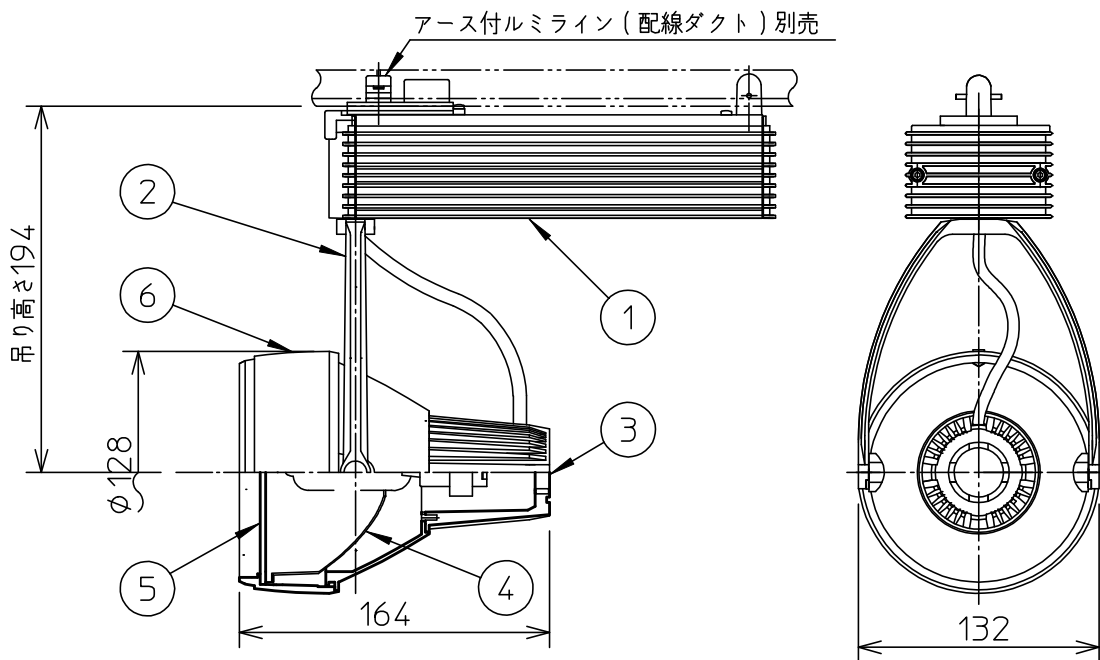

取付部

### ⚠ 安全に関するご注意

- この器具は、一般通常環境の屋内配線ダクト取付専用器具です。一般通常環境以外の所、傾斜天井、屋外、湿気の多い所、水気のかかる所、壁面、床面では使用しないでください。落下・感電・火災の原因になります。
- 電源電圧は、器具銘板に記載されている電圧±6%以内でご使用ください。また、電源周波数は器具銘板に従って正しく使用してください。感電・火災の原因になります。(インバータおよび白熱灯器具は50Hz・60Hz共通です。)
- 単体では使用できません。器具本体表示または、説明書に従って適正な組合わせてご使用ください。落下・感電・火災の原因になります。
- 被照射面までの距離は器具本体表示または説明書に従って1.0m以上離して施工してください。被照射物の変質・変色または火災の原因になります。

No.	部品名	材質	備考	機能	一般用	特記事項
7						
6	フード	アルミダイカスト	オフホワイト塗装(内面黒塗装)	取付場所	屋内 アース付ミライン取付専用	1/2照度角 40° インバータ式高効率 (注)アース付配線ダクトレールを必ずご使用ください。
5	前面カバー	強化ガラス	透明	電源接続	アース付ミライン用プラグ	
4	反射板	アルミ板	シルバー電解(デジタルカット)	消費電力	171W 定格電圧 100 V	スイッチ無し
3	本体	アルミダイカスト	オフホワイト塗装	適合ランプ	CDM-T 150 W × 1灯 □金 G12 又は HCL-T 150 W × 1灯 □金 G12	
2	アーム	アルミダイカスト	オフホワイト塗装	付 (別売)		
1	インバータケース	アルミ型材	オフホワイト塗装			
				器具重量	約 1.8 kg	山西 鹿毛 ①