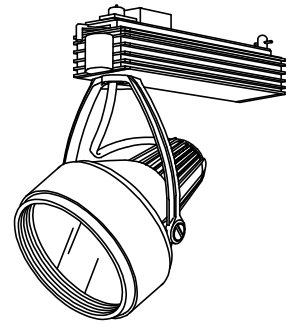

### ⚠ 安全に関するご注意

- この器具は、一般通常環境の屋内配線ダクト取付専用器具です。一般通常環境以外の所、傾斜天井、屋外、湿気の多い所、水気のかかる所、壁面、床面では使用しないでください。落下・感電・火災の原因になります。
- 電源電圧は、器具銘板に記載されている電圧±6%以内でご使用ください。また、電源周波数は器具銘板に従って正しく使用してください。感電・火災の原因になります。(インバータおよび白熱灯器具は50Hz・60Hz共通です。)
- 単体では使用できません。器具本体表示または、説明書に従って適正な組合わせてご使用ください。落下・感電・火災の原因になります。
- 被照射面までの距離は器具本体表示または説明書に従って1.0m以上離して施工してください。被照射物の変質・変色または火災の原因になります。

No.	部品名	材質	備考	機能	一般用	特記事項
7						
6	フード	アルミダイカスト	オフホワイト塗装(内面黒塗装)	取付場所	屋内 アース付ミライン取付専用	1/2照度角 40° インバータ式高効率 (注)アース付配線ダクトレールを必ずご使用ください。
5	前面カバー	強化ガラス	透明	電源接続	アース付ミライン用プラグ	
4	反射板	アルミ板	シルバー電解(デジタルカット)	消費電力	171W 定格電圧 100 V	スイッチ無し
3	本体	アルミダイカスト	オフホワイト塗装	適合ランプ	CDM-T 150 W × 1灯 □金 G12 又は HCL-T 150 W × 1灯 □金 G12	
2	アーム	アルミダイカスト	オフホワイト塗装	付 (別売)		
1	インバータケース	アルミ型材	オフホワイト塗装			
				器具重量	約 1.8 kg	山西 鹿毛 ①