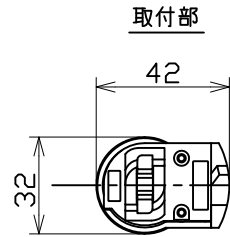

姿図

ルミライン
(配線ダクト) 別売

△ダクトレールの壁面取付について

ダクトレールを壁面に取付ける場合は下記の制限があります。厳守の上、ご使用ください。(電気設備技術基準解釈第165条)

- 直付専用型のダクトレールをご使用ください。
- 人が容易に触れるおそれのない場所(床面から1.8m超)に取付けてください。
- 必ず横向きでご使用ください。
- 突起部が下になるように取付けてください。
- 必ずダクトレールカバーを付けて、塵埃の侵入を防いでください。

定格光束	680Lm
LED照明器具の固有エネルギー消費効率	85.0Lm/W
LEDモジュール寿命	40000時間

機 能 一般用				特記事項		
7			取付場所	屋内 ルミライン取付専用	1/2照度角 30° 制御レンズ付 調光器併用不可	
6	カバー	アクリル 透明	電源接続	ルミライン用プラグ		
5	反射板	アルミ 鏡面(デジタルカット)	消費電力	8 W 定格電圧 100 V		
4	制御レンズ	ポリカーボネート 透明	電気容量	13 VA	スイッチ無し	
3	本体	アルミダイカスト 黒塗装	LED 付 交換不可	LED8W 演色性 Ra83 電球色(2700K)		
2	アーム	銅板 黒塗装				
1	プラグ	ポリカーボネート 黒				
No.	部 品 名	材 質	備 考	器具重量	約 0.4 kg	峠田 大龍 ①