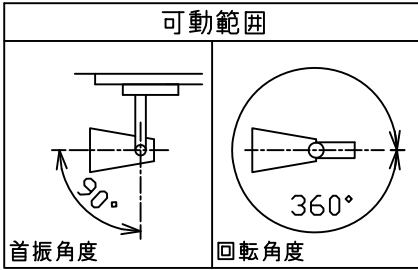

姿図

ルミライン
(配線ダクト) 別売

△ダクトレールの壁面取付について

ダクトレールを壁面に取付ける場合は下記の制限があります。厳守の上、ご使用ください。(電気設備技術基準解釈第165条)

- 直付専用型のダクトレールをご使用ください。
- 人が容易に触れるおそれのない場所(床面から1.8m超)に取付けてください。
- 必ず横向きでご使用ください。
- 突起部が下になるように取付けてください。
- 必ずダクトレールカバーを付けて、塵埃の侵入を防いでください。

定格光束	680Lm
LED照明器具の固有エネルギー消費効率	85.0Lm/W
LEDモジュール寿命	40000時間

機 能 一般用				特記事項		
7			取付場所	屋内 ルミライン取付専用	1/2照度角 30° 制御レンズ付 調光器併用不可	
6	カバー	アクリル 透明	電源接続	ルミライン用プラグ		
5	反射板	アルミ 鏡面(デジタルカット)	消費電力	8 W 定格電圧 100 V		
4	制御レンズ	ポリカーボネート 透明	電気容量	13 VA	スイッチ無し	
3	本体	アルミダイカスト 黒塗装	LED 付 交換不可	LED8W 演色性 Ra83 電球色(2700K)		
2	アーム	銅板 黒塗装				
1	プラグ	ポリカーボネート 黒				
No.	部 品 名	材 質	備 考	器具重量	約 0.4 kg	峠田 大龍 ①