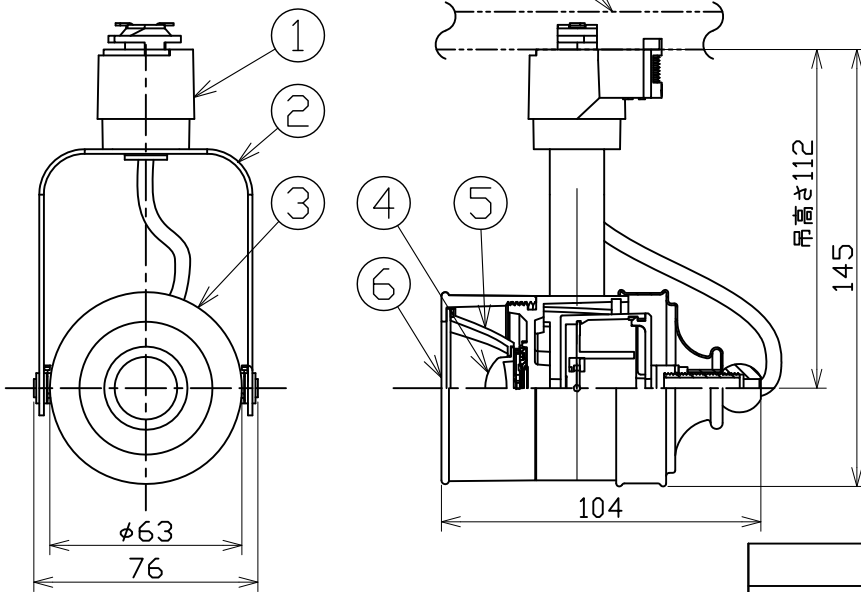

姿図

ルミライン
(配線ダクト) 別売

△ダクトレールの壁面取付について

ダクトレールを壁面に取付ける場合は下記の制限があります。厳守の上、ご使用ください。(電気設備技術基準解釈第165条)

- 直付専用型のダクトレールをご使用ください。
- 人が容易に触れるおそれのない場所(床面から1.8m超)に取付けてください。
- 必ず横向きでご使用ください。
- 突起部が下になるように取付けてください。
- 必ずダクトレールカバーを付けて、塵埃の侵入を防いでください。

△安全に関するご注意

- この器具は、一般通常環境の屋内配線ダクト取付専用器具です。一般通常環境以外の所、屋外、浴室、サウナ風呂、湿気の多い所、水気のかかる所、床面では使用しないでください。落下・感電・火災の原因になります。
- 電源電圧は、定格電圧±6%内でご使用下さい。感電・火災の原因になります。
- 被照射面までの距離は器具本体表示または説明書に従って0.1m以上離して施工してください。被照射物の変質、変色または火災の原因になります。

定格光束	680Lm
LED照明器具の固有エネルギー消費効率	85.0Lm/W
LEDモジュール寿命	40000時間

機 能 一般用				特記事項		
7			取付場所	屋内 ルミライン取付専用	1/2照度角 30° 制御レンズ付 調光器併用不可	
6	カバー	アクリル 透明	電源接続	ルミライン用プラグ		
5	反射板	アルミ 鏡面(デジタルカット)	消費電力	8 W 定格電圧 100 V		
4	制御レンズ	ポリカーボネート 透明	電気容量	13 VA	スイッチ無し	
3	本体	アルミダイカスト 黒塗装	LED 付 交換不可	LED8W 演色性 Ra83 電球色(2700K)		
2	アーム	銅板 黒塗装				
1	プラグ	ポリカーボネート 黒				
No.	部 品 名	材 質	備 考	器具重量	約 0.4 kg	峠田 大龍 ①