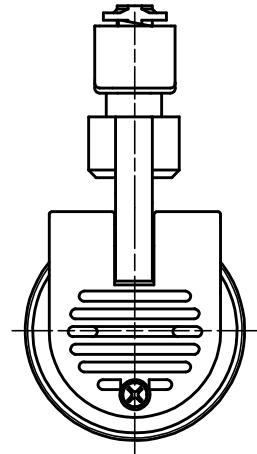

姿図

取付部

ルミライン(配線ダクト)別売

### ⚠ 安全に関するご注意

- この器具は、一般通常環境の屋内配線ダクト取付専用器具です。一般通常環境以外の所、傾斜天井、屋外、湿気の多い所、水気のかかる所、壁面、床面では使用しないでください。落下・感電・火災の原因になります。
- 電源電圧は、器具銘板に記載されている電圧 ±6% 内でご使用下さい。また、電源周波数は器具銘板に従って正しく使用してください。感電・火災の原因になります。(インバータおよび白熱灯器具は50Hz・60Hz共通です)
- 単体では使用できません。器具本体表示または、説明書に従って適正な組み合わせでご使用ください。落下・感電・火災の原因になります。
- 被照射面までの距離は器具本体表示または説明書に従って0.5m以上離して施工してください。被照射物の変質・変色または火災の原因になります。

7				機能	一般用		特記事項 照度角(反射板配光)11°(最小) 照度角(反射板配光)27°(最大) フォーカス機構内蔵 アイリスシャッター付	
6			取付場所	屋内 ルミライン取付専用				
5			電源接続	ルミライン用プラグ				
4	プラグ	ノリル	白	消費電力	81 W	定格電圧		100 V
3	アーム	アルミダイカスト	オフホワイト 塗装	適合ランプ	マルチレイアPRO® クリア			
2	反射板	アルミ板	シルバー電解(エンボス)	付・別売	90W X 1灯 □金 E11		スイッチ無し	
1	本体	鋼板	オフホワイト 塗装					
No.	部品名	材質	備考	器具重量	約 1.1 kg		鹿毛 曾川 ②	