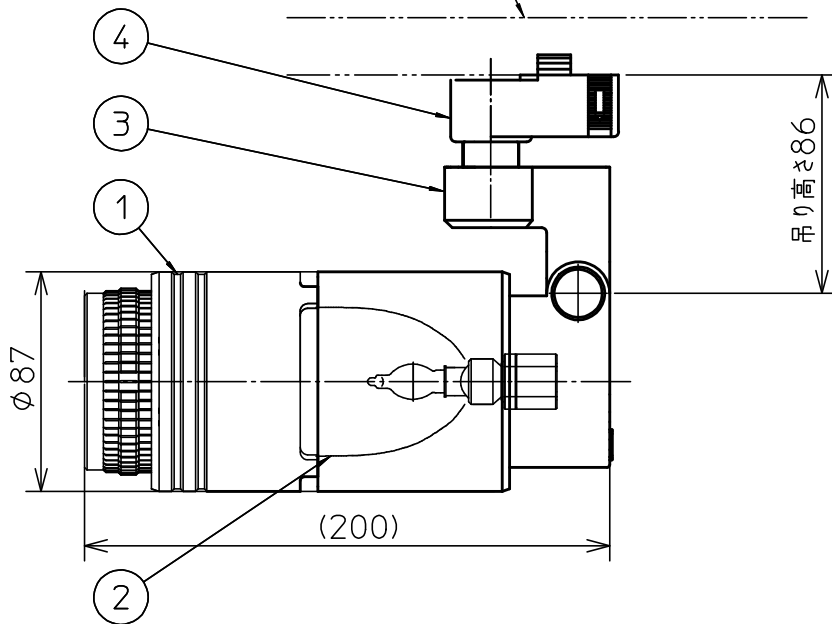

姿図

取付部

ルミライン(配線ダクト)別売

### ⚠ 安全に関するご注意

- この器具は、一般通常環境の屋内配線ダクト取付専用器具です。一般通常環境以外の所、傾斜天井、屋外、湿気の多い所、水気のかかる所、壁面、床面では使用しないでください。落下・感電・火災の原因になります。
- 電源電圧は、器具銘板に記載されている電圧 ±6% 内でご使用下さい。また、電源周波数は器具銘板に従って正しく使用してください。感電・火災の原因になります。(インバータおよび白熱灯器具は50Hz・60Hz共通です)
- 単体では使用できません。器具本体表示または、説明書に従って適正な組み合わせでご使用ください。落下・感電・火災の原因になります。
- 被照射面までの距離は器具本体表示または説明書に従って0.5m以上離して施工してください。被照射物の変質・変色または火災の原因になります。

7				機能	一般用		特記事項 照度角(反射板配光)11°(最小) 照度角(反射板配光)27°(最大) フォーカス機構内蔵 アイリスシャッター付	
6			取付場所	屋内 ルミライン取付専用				
5			電源接続	ルミライン用プラグ				
4	プラグ	ノリル	白	消費電力	81 W	定格電圧		100 V
3	アーム	アルミダイカスト	オフホワイト 塗装	適合ランプ	マルチレイアPRO® クリア			
2	反射板	アルミ板	シルバー電解(エンボス)	付・別売	90W X 1灯 □金 E11		スイッチ無し	
1	本体	鋼板	オフホワイト 塗装					
No.	部品名	材質	備考	器具重量	約 1.1 kg		鹿毛 曾川 ②	