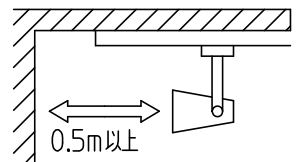

姿図

取付部

ルミライン(配線ダクト)別売

7				機能	一般用		特記事項 照度角(反射板配光)11°(最小) 照度角(反射板配光)27°(最大) フォーカス機構内蔵 アイリスシャッター付	
6			取付場所	屋内 ルミライン取付専用				
5			電源接続	ルミライン用プラグ				
4	プラグ	ノリル	白	消費電力	81 W	定格電圧		100 V
3	アーム	アルミダイカスト	オフホワイト 塗装	適合ランプ	マルチレイアPRO® クリア			
2	反射板	アルミ板	シルバー電解(エンボス)	付・別売	90W X 1灯 □金 E11		スイッチ無し	
1	本体	鋼板	オフホワイト 塗装					
No.	部品名	材質	備考	器具重量	約 1.1 kg		鹿毛 曾川 ②	