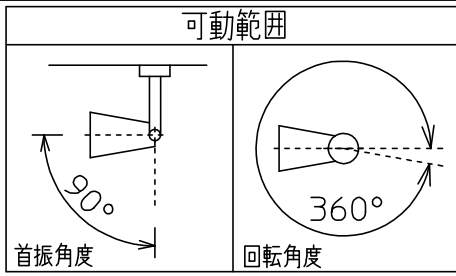

姿図

取付部

ルミライン(配線ダクト)別売

7				機能	一般用		特記事項 照度角(反射板配光)11°(最小) 照度角(反射板配光)27°(最大) フォーカス機構内蔵 アイリスシャッター付	
6			取付場所	屋内 ルミライン取付専用				
5			電源接続	ルミライン用プラグ				
4	プラグ	ノリル	白	消費電力	81 W	定格電圧		100 V
3	アーム	アルミダイカスト	オフホワイト 塗装	適合ランプ	マルチレイアPRO® クリア			
2	反射板	アルミ板	シルバー電解(エンボス)	付・別売	90W X 1灯 □金 E11		スイッチ無し	
1	本体	鋼板	オフホワイト 塗装					
No.	部品名	材質	備考	器具重量	約 1.1 kg		鹿毛 曾川 ②	