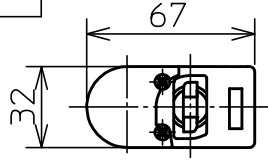

姿図

取付部

ルミライン(配線ダクト)別売

### ⚠ 安全に関するご注意

- この器具は、一般通常環境の屋内配線ダクト取付専用器具です。一般通常環境以外の所、傾斜天井、屋外、湿気の多い所、水気のかかる所、壁面、床面では使用しないでください。落下・感電・火災の原因になります。
- 電源電圧は、器具銘板に記載されている電圧 ±6% 内でご使用下さい。また、電源周波数は器具銘板に従って正しく使用してください。感電・火災の原因になります。(インバータおよび白熱灯器具は50Hz・60Hz共通です)
- 単体では使用できません。器具本体表示または、説明書に従って適正な組み合わせでご使用ください。落下・感電・火災の原因になります。
- 被照射面までの距離は器具本体表示または説明書に従って0.5m以上離して施工してください。被照射物の変質・変色または火災の原因になります。

7				機能	一般用		特記事項 照度角(反射板配光)11°(最小) 照度角(反射板配光)27°(最大) フォーカス機構内蔵 アイリスシャッター付	
6			取付場所	屋内 ルミライン取付専用				
5			電源接続	ルミライン用プラグ				
4	プラグ	ノリル	白	消費電力	81 W	定格電圧		100 V
3	アーム	アルミダイカスト	オフホワイト 塗装	適合ランプ	マルチレイアPRO® クリア			
2	反射板	アルミ板	シルバー電解(エンボス)	付・別売	90W X 1灯 □金 E11		スイッチ無し	
1	本体	鋼板	オフホワイト 塗装					
No.	部品名	材質	備考	器具重量	約 1.1 kg		鹿毛 曾川 ②	