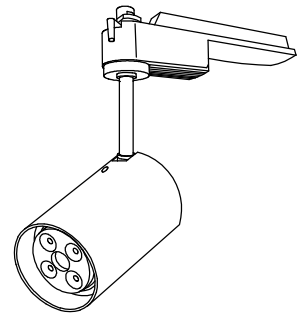

姿図

取付部

⚠ 安全に関するご注意

- この器具は、一般通常環境の屋内配線ダクト取付専用器具です。一般通常環境以外の所、傾斜天井、屋外、湿気の多い所、水気のかかる所、壁面、床面では使用しないでください。落下・感電・火災の原因になります。
- 電源電圧は、定格電圧±6%内でご使用下さい。感電・火災の原因になります。
- 単体では使用できません。器具本体表示または、説明書に従って適正な組み合わせで使用ください。落下・感電・火災の原因になります。
- 被照射面までの距離は器具本体表示または説明書に従って0.1m以上離して施工してください。被照射物の変質・変色または火災の原因になります。

定格光束	385Lm
LED照明器具の固有エネルギー消費効率	32.1Lm/W
LEDモジュール寿命	30000時間

No.	部品名	材質	備考	機能	一般用	特記事項
7				取付場所	屋内 ルミライン取付専用	電子トランス内蔵 サーマルプロテクタ付 注) 調光器併用不可
6				電源接続	ルミライン用プラグ	
5				消費電力	10 W 定格電圧 100 V	
4				電気容量	12 VA	
3	本体	アルミダイカスト	白塗装(内面黒塗装)	適合ランプ MASTER LEDランプ MR16 10W □金EZ10 演色性 Ra80 電球色(2700K)	付 (別売)	スイッチ無し
2	アーム	アルミダイカスト	白塗装			
1	トランスケース	ポリカーボネイト	白			
No.	部品名	材質	備考	器具重量	約 0.4 kg	山西 鹿毛 ①