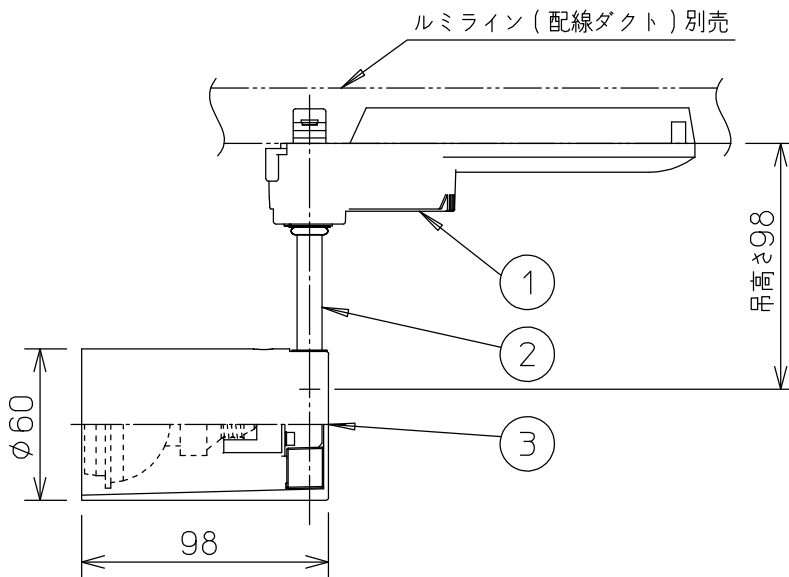

姿図

取付部

⚠ 安全に関するご注意

- この器具は、一般通常環境の屋内配線ダクト取付専用器具です。一般通常環境以外の所、傾斜天井、屋外、湿気の多い所、水気のかかる所、壁面、床面では使用しないでください。落下・感電・火災の原因になります。
- 電源電圧は、定格電圧±6%内でご使用下さい。感電・火災の原因になります。
- 単体では使用できません。器具本体表示または、説明書に従って適正な組み合わせで使用ください。落下・感電・火災の原因になります。
- 被照射面までの距離は器具本体表示または説明書に従って0.1m以上離して施工してください。被照射物の変質・変色または火災の原因になります。

定格光束	385Lm
LED照明器具の固有エネルギー消費効率	32.1Lm/W
LEDモジュール寿命	30000時間

No.	部品名	材質	備考	機能	一般用	特記事項
7				取付場所	屋内 ルミライン取付専用	電子トランス内蔵 サーマルプロテクタ付 注) 調光器併用不可
6				電源接続	ルミライン用プラグ	
5				消費電力	10 W 定格電圧 100 V	
4				電気容量	12 VA	
3	本体	アルミダイカスト	白塗装(内面黒塗装)	適合ランプ MASTER LEDランプ MR16 10W □金EZ10 演色性 Ra80 電球色(2700K)	付 (別売)	スイッチ無し
2	アーム	アルミダイカスト	白塗装			
1	トランスケース	ポリカーボネイト	白			
No.	部品名	材質	備考	器具重量	約 0.4 kg	山西 鹿毛 ①