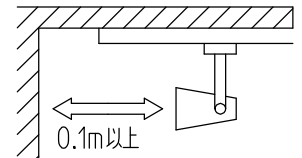

姿図

取付部

⚠ 安全に関するご注意

- この器具は、一般通常環境の屋内配線ダクト取付専用器具です。一般通常環境以外の所、傾斜天井、屋外、湿気の多い所、水気のかかる所、壁面、床面では使用しないでください。落下・感電・火災の原因になります。
- 電源電圧は、定格電圧±6%内でご使用下さい。感電・火災の原因になります。
- 単体では使用できません。器具本体表示または、説明書に従って適正な組み合わせで使用ください。落下・感電・火災の原因になります。
- 被照射面までの距離は器具本体表示または説明書に従って0.1m以上離して施工してください。被照射物の変質・変色または火災の原因になります。

定格光束	385Lm
LED照明器具の固有エネルギー消費効率	32.1Lm/W
LEDモジュール寿命	30000時間

No.	部品名	材質	備考	機能	一般用	特記事項
7				取付場所	屋内 ルミライン取付専用	電子トランス内蔵 サーマルプロテクタ付 注) 調光器併用不可
6				電源接続	ルミライン用プラグ	
5				消費電力	10 W 定格電圧 100 V	
4				電気容量	12 VA	
3	本体	アルミダイカスト	白塗装(内面黒塗装)	適合ランプ MASTER LEDランプ MR16 10W □金EZ10 演色性 Ra80 電球色(2700K)	付 (別売)	スイッチ無し
2	アーム	アルミダイカスト	白塗装			
1	トランスケース	ポリカーボネイト	白			
No.	部品名	材質	備考	器具重量	約 0.4 kg	山西 鹿毛 ①