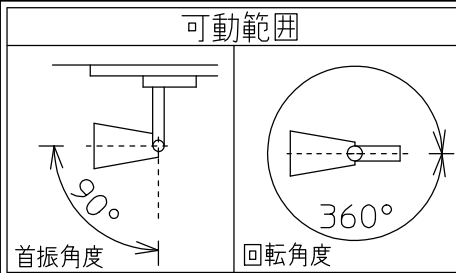

姿図

取付部

⚠ 安全に関するご注意

- この器具は、一般通常環境の屋内配線ダクト取付専用器具です。一般通常環境以外の所、傾斜天井、屋外、湿気の多い所、水気のかかる所、壁面、床面では使用しないでください。落下・感電・火災の原因になります。
- 電源電圧は、定格電圧±6%内でご使用下さい。感電・火災の原因になります。
- 単体では使用できません。器具本体表示または、説明書に従って適正な組み合わせで使用ください。落下・感電・火災の原因になります。
- 被照射面までの距離は器具本体表示または説明書に従って0.1m以上離して施工してください。被照射物の変質・変色または火災の原因になります。

定格光束	385Lm
LED照明器具の固有エネルギー消費効率	32.1Lm/W
LEDモジュール寿命	30000時間

No.	部品名	材質	備考	機能	一般用	特記事項
7				取付場所	屋内 ルミライン取付専用	電子トランス内蔵 サーマルプロテクタ付 注) 調光器併用不可
6				電源接続	ルミライン用プラグ	
5				消費電力	10 W 定格電圧 100 V	
4				電気容量	12 VA	
3	本体	アルミダイカスト	白塗装(内面黒塗装)	適合ランプ MASTER LEDランプ MR16 10W □金EZ10 演色性 Ra80 電球色(2700K)	付 (別売)	スイッチ無し
2	アーム	アルミダイカスト	白塗装			
1	トランスケース	ポリカーボネイト	白			
No.	部品名	材質	備考	器具重量	約 0.4 kg	山西 鹿毛 ①