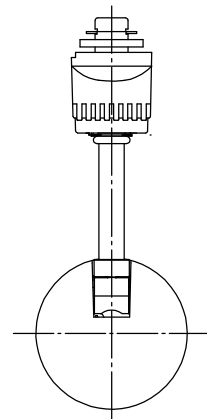

姿図

取付部

⚠ 安全に関するご注意

- この器具は、一般通常環境の屋内配線ダクト取付専用器具です。一般通常環境以外の所、傾斜天井、屋外、湿気の多い所、水気のかかる所、壁面、床面では使用しないでください。落下・感電・火災の原因になります。
- 電源電圧は、定格電圧±6%内でご使用下さい。感電・火災の原因になります。
- 単体では使用できません。器具本体表示または、説明書に従って適正な組み合わせで使用ください。落下・感電・火災の原因になります。
- 被照射面までの距離は器具本体表示または説明書に従って0.1m以上離して施工してください。被照射物の変質・変色または火災の原因になります。

定格光束	385Lm
LED照明器具の固有エネルギー消費効率	32.1Lm/W
LEDモジュール寿命	30000時間

No.	部品名	材質	備考	機能	一般用	特記事項
7				取付場所	屋内 ルミライン取付専用	電子トランス内蔵 サーマルプロテクタ付 注) 調光器併用不可
6				電源接続	ルミライン用プラグ	
5				消費電力	10 W 定格電圧 100 V	
4				電気容量	12 VA	
3	本体	アルミダイカスト	白塗装(内面黒塗装)	適合ランプ MASTER LEDランプ MR16 10W □金EZ10 演色性 Ra80 電球色(2700K)	付 (別売)	スイッチ無し
2	アーム	アルミダイカスト	白塗装			
1	トランスケース	ポリカーボネイト	白			
No.	部品名	材質	備考	器具重量	約 0.4 kg	山西 鹿毛 ①