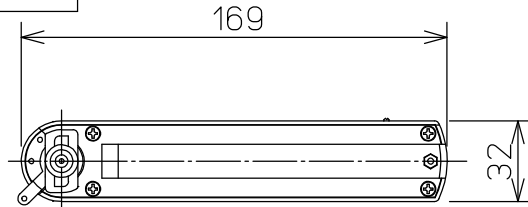

姿図

取付部

⚠ 安全に関するご注意

- この器具は、一般通常環境の屋内配線ダクト取付専用器具です。一般通常環境以外の所、傾斜天井、屋外、湿気の多い所、水気のかかる所、壁面、床面では使用しないでください。落下・感電・火災の原因になります。
- 電源電圧は、定格電圧±6%内でご使用下さい。感電・火災の原因になります。
- 単体では使用できません。器具本体表示または、説明書に従って適正な組み合わせで使用ください。落下・感電・火災の原因になります。
- 被照射面までの距離は器具本体表示または説明書に従って0.1m以上離して施工してください。被照射物の変質・変色または火災の原因になります。

定格光束	385Lm
LED照明器具の固有エネルギー消費効率	32.1Lm/W
LEDモジュール寿命	30000時間

No.	部品名	材質	備考	機能	一般用	特記事項
7				取付場所	屋内 ルミライン取付専用	電子トランス内蔵 サーマルプロテクタ付 注) 調光器併用不可
6				電源接続	ルミライン用プラグ	
5				消費電力	10 W 定格電圧 100 V	
4				電気容量	12 VA	
3	本体	アルミダイカスト	白塗装(内面黒塗装)	適合ランプ MASTER LEDランプ MR16 10W □金EZ10 演色性 Ra80 電球色(2700K)	付 (別売)	スイッチ無し
2	アーム	アルミダイカスト	白塗装			
1	トランスケース	ポリカーボネイト	白			
No.	部品名	材質	備考	器具重量	約 0.4 kg	山西 鹿毛 ①