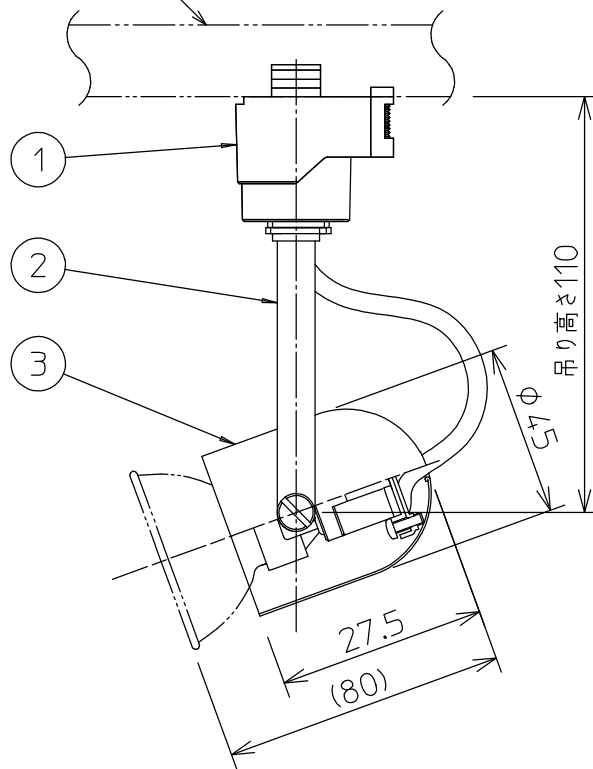

姿図

ルミライン(配線ダクト)別売

⚠ 安全に関するご注意

- この器具は、一般通常環境の屋内配線ダクト取付専用器具です。一般通常環境以外の所、傾斜天井、屋外、湿気の多い所、水気のかかる所、壁面、床面では使用しないでください。落下・感電・火災の原因になります。
- 電源電圧は、器具銘板に記載されている電圧±6%以内でご使用ください。また、電源周波数は器具銘板に従って正しく使用してください。感電・火災の原因になります。(インバータおよび白熱灯器具は50Hz・60Hz共通です。)
- 単体では使用できません。器具本体表示または、説明書に従って適正な組合わせでご使用ください。落下・感電・火災の原因になります。
- 被照射面までの距離は器具本体表示または説明書に従って0.3m以上離して施工してください。被照射物の変質・変色または火災の原因になります。

7				機能	一般用	特記事項 ※狭角形のランプは使用出来ません。
6				取付場所	屋内 ルミライン取付専用	
5				電源接続	ルミライン用プラグ	
4				消費電力	68 W 定格電圧 100 V	スイッチ無し
3	本体	鋼板	白塗装	適合ランプ	φ50ダイクロハロゲン球110V	
2	アーム	鋼板	白塗装	付 (別売)	75 W × 1灯 口金 E11 広角形・中角形専用	
1	プラグ	ポリカーボネイト	白			
No.	部品名	材質	備考	器具重量	約 0.1 kg	山西 鹿毛 ①