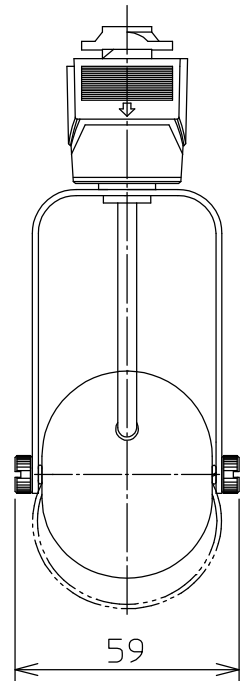

姿図

ルミライン(配線ダクト)別売

⚠ 安全に関するご注意

- この器具は、一般通常環境の屋内配線ダクト取付専用器具です。一般通常環境以外の所、傾斜天井、屋外、湿気の多い所、水気のかかる所、壁面、床面では使用しないでください。落下・感電・火災の原因になります。
- 電源電圧は、器具銘板に記載されている電圧±6%以内でご使用ください。また、電源周波数は器具銘板に従って正しく使用してください。感電・火災の原因になります。(インバータおよび白熱灯器具は50Hz・60Hz共通です。)
- 単体では使用できません。器具本体表示または、説明書に従って適正な組合わせでご使用ください。落下・感電・火災の原因になります。
- 被照射面までの距離は器具本体表示または説明書に従って0.3m以上離して施工してください。被照射物の変質・変色または火災の原因になります。

7				機能	一般用	特記事項 ※狭角形のランプは使用出来ません。
6				取付場所	屋内 ルミライン取付専用	
5				電源接続	ルミライン用プラグ	
4				消費電力	68 W 定格電圧 100 V	スイッチ無し
3	本体	鋼板	白塗装	適合ランプ	φ50ダイクロハロゲン球110V	
2	アーム	鋼板	白塗装	付 (別売)	75 W × 1灯 口金 E11 広角形・中角形専用	
1	プラグ	ポリカーボネイト	白			
No.	部品名	材質	備考	器具重量	約 0.1 kg	山西 鹿毛 ①