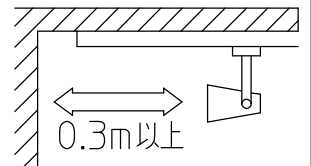

姿図

ルミライン(配線ダクト)別売

⚠ 安全に関するご注意

- この器具は、一般通常環境の屋内配線ダクト取付専用器具です。一般通常環境以外の所、傾斜天井、屋外、湿気の多い所、水気のかかる所、壁面、床面では使用しないでください。落下・感電・火災の原因になります。
- 電源電圧は、器具銘板に記載されている電圧±6%以内でご使用ください。また、電源周波数は器具銘板に従って正しく使用してください。感電・火災の原因になります。(インバータおよび白熱灯器具は50Hz・60Hz共通です。)
- 単体では使用できません。器具本体表示または、説明書に従って適正な組合わせでご使用ください。落下・感電・火災の原因になります。
- 被照射面までの距離は器具本体表示または説明書に従って0.3m以上離して施工してください。被照射物の変質・変色または火災の原因になります。

7				機能	一般用	特記事項 ※狭角形のランプは使用出来ません。
6				取付場所	屋内 ルミライン取付専用	
5				電源接続	ルミライン用プラグ	
4				消費電力	68 W 定格電圧 100 V	スイッチ無し
3	本体	鋼板	白塗装	適合ランプ	φ50ダイクロハロゲン球110V	
2	アーム	鋼板	白塗装	付 (別売)	75 W × 1灯 口金 E11 広角形・中角形専用	
1	プラグ	ポリカーボネイト	白			
No.	部品名	材質	備考	器具重量	約 0.1 kg	山西 鹿毛 ①