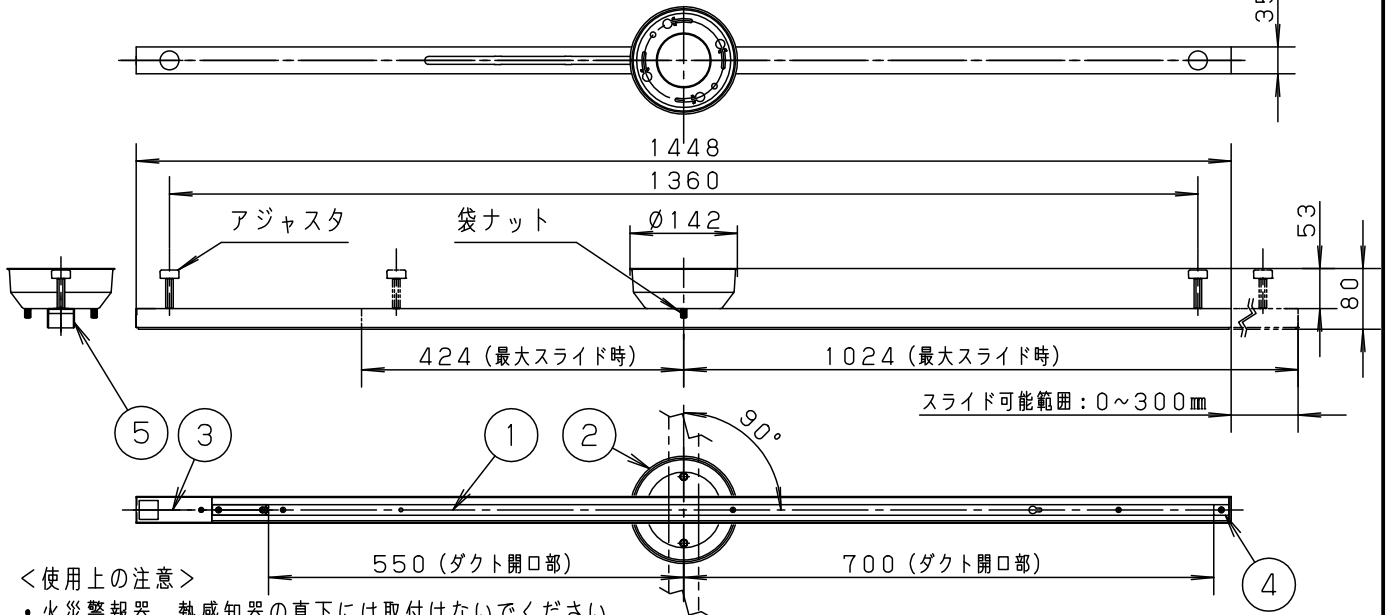

⚠ 注意：商品には寿命があります。詳細はCLX2021AAをご参照ください。

・丸型フル引掛シーリング、フル角引掛シーリングの場合

注) 既設のローゼット (耳付き) が取り付けられている場合には、取付金具を使用しないで、そのまま取り付けることができます。

<使用上の注意>

- ・火災警報器、熱感知器の真下には取付けないでください。
- ・スポットライト等の灯具で熱感知器を照射しないでください。誤作動の原因となります。
- ・回転、スライド操作は器具を取り外して行ってください。天井面の傷つきや、故障の原因となります。
- ・天井面にアジャスタ (ダクト安定用部品) の痕が残る場合があります。ご了承ください。(アジャスタの伸縮は約15mmです)
- ・凹凸のない水平天井に取付けてください。

<取付可能器具仕様>

- ・灯具合計負荷質量
- スライド位置 質量制限
- 0cm (中央時) 片側3kgまで (合計6kgまで)
- 10cmまで 片側3kgまで (合計6kgまで)
- 20cmまで 片側2.5kgまで (合計4kgまで)
- 30cmまで 片側2kgまで (合計3kgまで)
- ・灯具合計負荷容量：600W (6A) まで

⚠ 安全に関するご注意

- ・一般屋内用器具です。屋外や水気、湿気のある所では使用しないでください。絶縁不良による感電の原因となります。
- ・天井面取付専用器具です。傾斜天井には取り付けしないでください。指定外取り付けは、落下の原因となります。
- ・指定仕様以外の器具を取り付けしないでください。落下の原因となります。
- ・プルスイッチ付ペンダント、リーラーペンダントは取り付けできません。落下の原因となります。

付属ランプ	5	カバー	鋼板 (t0.8)	ブラック アクリル塗装	品番
W・数	4	エンドキャップ		ブラック	
器具質量	2.7kg	3	フィードインキャップ	ブラック	LK04083BZ
特記事項	2	フランジ	鋼板 (t0.8)	ブラック アクリル塗装	蘭田 米谷
	1	ダクト	塩ビ亜鉛メッキ鋼	ブラック	
	部番	部品名	材質・素材厚	備考	パナソニック株式会社