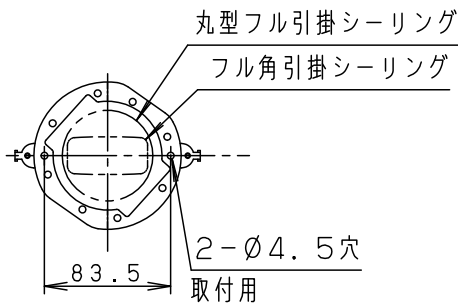

⚠ 注意：商品には寿命があります。詳細はCLX2021AAをご参照ください。

・丸型フル引掛シーリング、フル角引掛シーリングの場合

注) 既設のローゼット (耳付き) が取り付けられている場合には、取付金具を使用しないで、そのまま取り付けることができます。

<使用上の注意>

- ・火災警報器、熱感知器の真下には取付けないでください。
- ・スポットライト等の灯具で熱感知器を照射しないでください。誤作動の原因となります。
- ・回転、スライド操作は器具を取り外して行ってください。天井面の傷つきや、故障の原因となります。
- ・天井面にアジャスタ (ダクト安定用部品) の痕が残る場合があります。ご了承ください。(アジャスタの伸縮は約15mmです)
- ・凹凸のない水平天井に取付けてください。

<取付可能器具仕様>

- ・灯具合計負荷質量
- スライド位置 質量制限
- 0cm (中央時) 片側3kgまで (合計6kgまで)
- 10cmまで 片側3kgまで (合計6kgまで)
- 20cmまで 片側2.5kgまで (合計4kgまで)
- 30cmまで 片側2kgまで (合計3kgまで)
- ・灯具合計負荷容量：600W (6A) まで

⚠ 安全に関するご注意

- ・一般屋内用器具です。屋外や水気、湿気のある所では使用しないでください。絶縁不良による感電の原因となります。
- ・天井面取付専用器具です。傾斜天井には取り付けしないでください。指定外取り付けは、落下の原因となります。
- ・指定仕様以外の器具を取り付けしないでください。落下の原因となります。
- ・プルスイッチ付ペンダント、リーラーペンダントは取り付けできません。落下の原因となります。