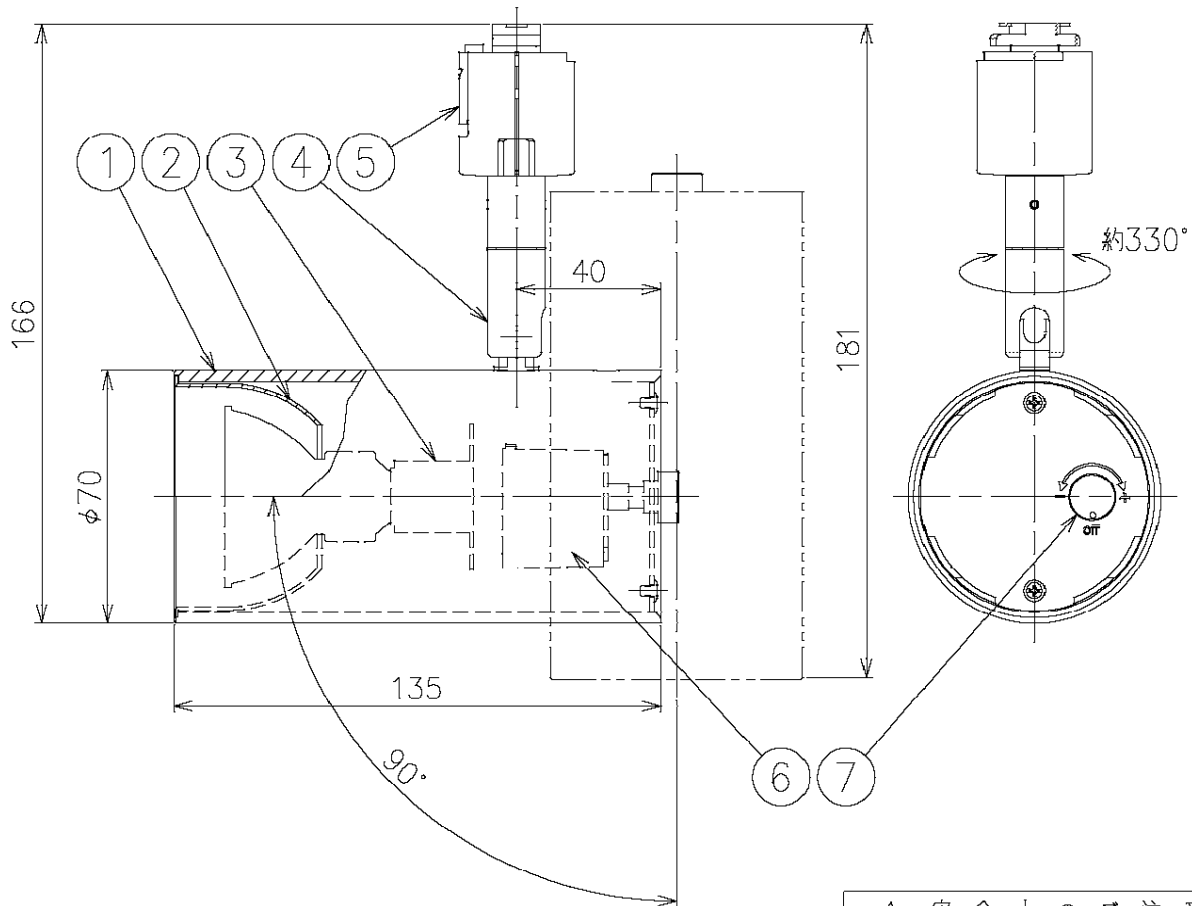

yamagiwa

220318

2) 周囲環境(温度)により、ランプの保護機能が働く場合があります。
 注記1) LEDの発光色、明るさには個体差があります。あらかじめご了承ください。

△ 安全上のご注意

- 一般屋内用器具です。屋外や、水気湿気のある所には取付け出来ません。感電・火災のおそれがあります。
- ライティングダクト取付専用です。傾斜天井、壁面、床面には取付けしないでください。指定以外の取付は火災・落下のおそれがあります。
- 適合ランプ以外のランプを使用しないでください。火災のおそれがあります。

7	調光ボリューム	真鍮	1	黒色塗装	器具 タイプ	・ライティングダクト専用 ・ランプ別売						
6	調光器	—	1	100V								
5	ダクトプラグ	ポリカーボネイト	1	黒色 125V 6A								
4	自在アーム	真鍮	1	黒色塗装	適合 ランプ	E11 ダイクロビーム形LEDランプ ・SORAA製 LED MR16 7.5W						
3	ソケット	磁器	1	E11 250V 10A								
2	インナーカバー	アルミ	1	黒色塗装								
1	本体	アルミ	1	黒色塗装	色種							
品番	品名	材質	数量	摘要		カタログ 番号						
第三角法	作図	KI	単位	mm	尺度	—	質量	0.5 kg	機種 番号	T1152B	型番	60TJ-R4B3-1B