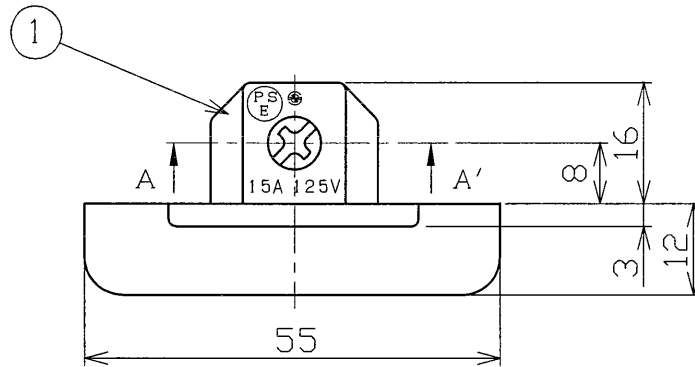

部番	部 品 名	個数	材 質	摘 要
1	本体	1	難燃ABS	黒
2	なべ小ねじ	1	SWRM	M4×12
3	板ナット	1	鋼板	M4 □7.5 t2

	寸法(幅×奥行×高)	詰数(個)	質量 (g)
製品単体	—	—	8
個・内装箱	60×199×32	10	94
外装箱	212×307×80	100	1040

適合規格	JIS C 8366 ライティングダクト 電気用品安全法
------	---------------------------------