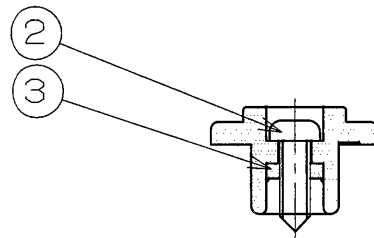

部番	部 品 名	個数	材 質	摘 要
1	本体	1	難燃ABS	黒
2	なべ小ねじ	1	SWRM	M4×12
3	板ナット	1	鋼板	M4 □7.5 t2

	寸法(幅×奥行×高)	詰数(個)	質量 (g)
製品単体	—	—	8
個・内装箱	60×199×32	10	94
外装箱	212×307×80	100	1040

適合規格	JIS C 8366 ライティングダクト 電気用品安全法
------	---------------------------------