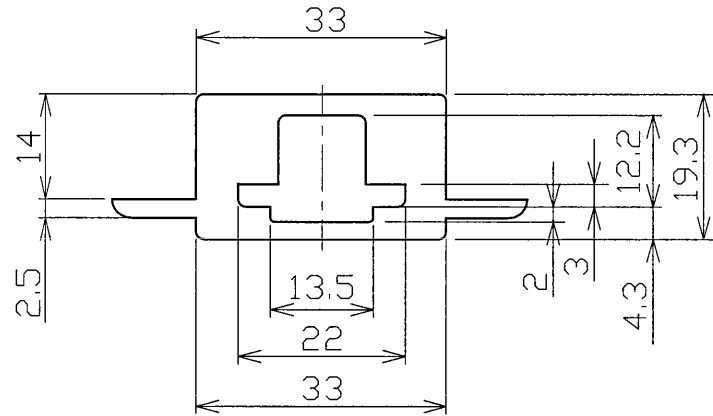

部番	部 品 名	個数	材 質	摘 要
1	本体	1	難燃ABS	黒
2	なべ小ねじ	1	SWRM	M4×12
3	板ナット	1	鋼板	M4 □7.5 t2

	寸法(幅×奥行×高)	詰数(個)	質量 (g)
製品単体	—	—	8
個・内装箱	60×199×32	10	94
外装箱	212×307×80	100	1040

適合規格	JIS C 8366 ライティングダクト 電気用品安全法
------	---------------------------------

A-A'断面

承認 APPROVED BY	担当 CHARGE BY	名称 TITLE 東芝配線器具 (黒) ライティングレール® V形 エンドキャップ (埋込用)	
		形名 MODEL NO. DR0262N(K)	
TOSHIBA 東芝ライテック株式会社 TOSHIBA LIGHTING & TECHNOLOGY CORP.		図面番号 AA2004-00336-01 DRAWING NO.	
第三角法 3RD ANGLE PROJECTION		尺度 SCALE 1:1	単位 UNITS mm