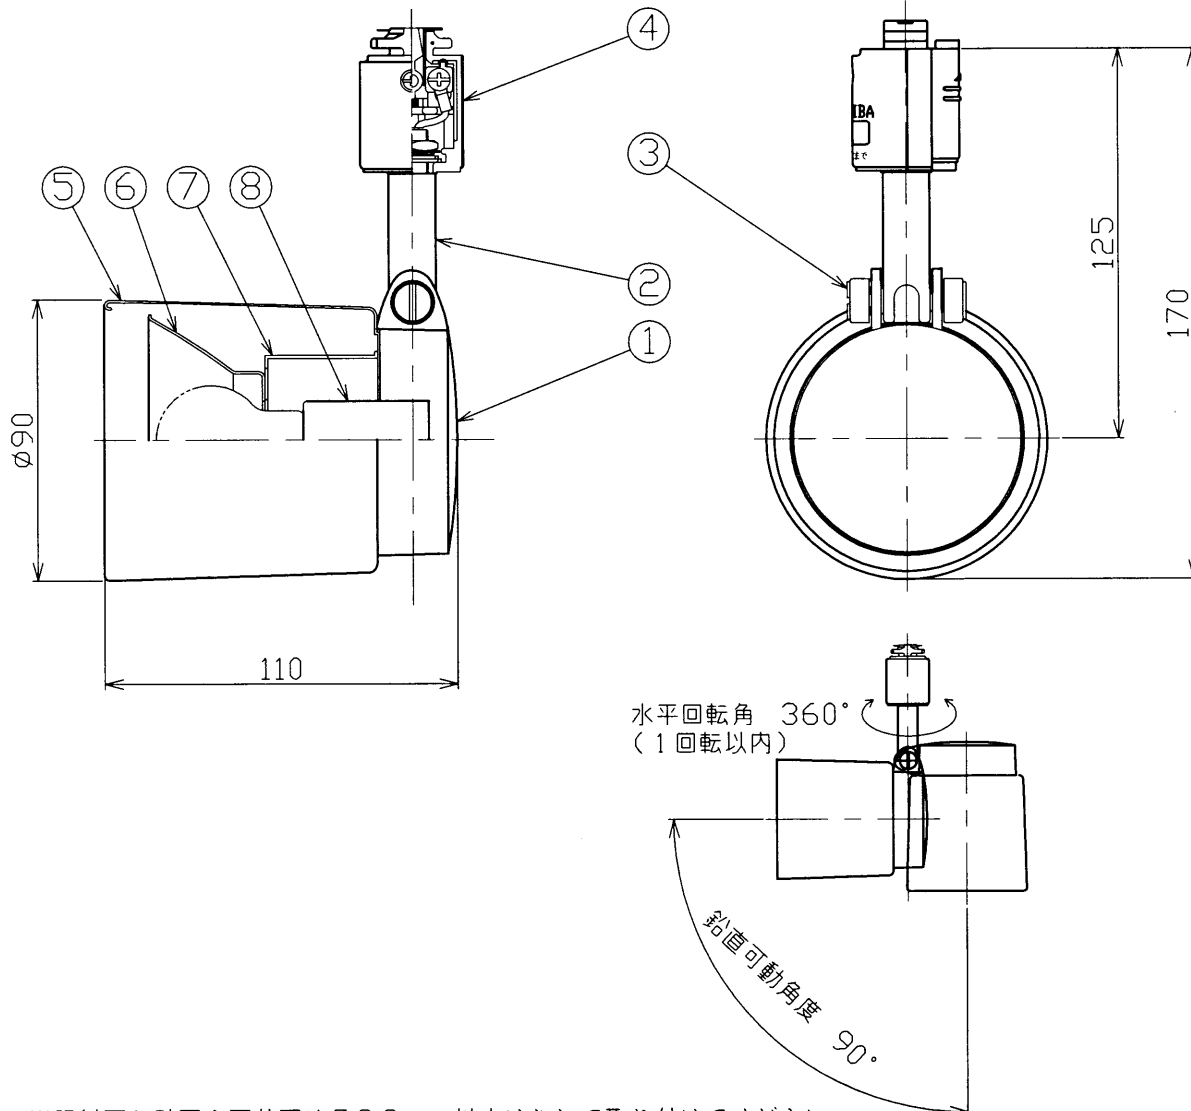

| 部番 | 部品名 | 個数 | 材質 | 摘要 |
|----|---------------|----|------|---------------|
| 1 | 本体 | 1 | ADC | 塗装色：白 |
| 2 | アーム | 1 | ADC | 塗装色：白 |
| 3 | 調整ナット | 2 | BsBM | 塗装色：白 |
| 4 | ライティングレール用プラグ | 1 | PC | DR4004P 白 |
| 5 | セード | 1 | SPC | 塗装色：白 |
| 6 | 反射板 | 1 | アルミ | 銀色鏡面仕上 |
| 7 | 反射板台 | 1 | SGC | |
| 8 | ソケット | 1 | 磁器 | DIS-2709(E17) |

ライティングレール取付専用形
天井面・壁面取付兼用 傾斜天井取付不可

| | | | | |
|-------|-------------------------------|-----------------|-----------|----------|
| 電圧 | 同梱ランプ | 質量 | 形名 | IB30204R |
| 100 | ミニクリプトランプ KR100V54WW ×1 | 0.4 | 品名 | |
| 承認 | 担当 | 図番 | 東芝電球ブラケット | |
| 清水 | 林 | AA2007-01436-01 | | |
| 単位 mm | 第三角法 | 東芝ライテック株式会社 | | |

※照射面と壁面や天井面は500mm以上はなして取り付けてください。
 ※器具外周と壁面や天井面は200mm以上はなして取り付けてください。
 ※壁取付時は床面より1800mm以上の位置に取り付けてください。