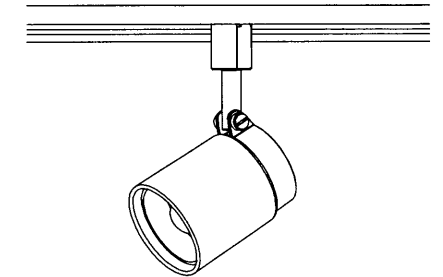

部番	部品名	個数	材質	摘要
1	本体	1	ADC	塗装色：白
2	アーム	1	ADC	塗装色：白
3	調整ナット	2	BsBM	塗装色：白
4	ライティングレール用プラグ	1	PC	DR4004P 白
5	セード	1	SPC	塗装色：白
6	反射板	1	アルミ	銀色鏡面仕上
7	反射板台	1	SGC	
8	ソケット	1	磁器	DIS-2709(E17)

△ 安全に関するご注意

- ・本器具は、5～35℃の温度範囲で使用するように設計してあります。高温で使用すると火災の原因となります。
- ・本器具は屋内専用です。屋外や、水気・湿気のある場所及び腐食性ガス等の発生する場所では使用できません。器具落下・感電の原因となります。
- ・直射日光の当たる場所で使用しないでください。変色・変形・火災・短寿命の原因となります。
- ・本器具は屋内専用ですので、風が吹く場所には使用できません。そのまま使用しますと器具落下の原因となります。
- ・本器具は、天井面または壁面のライティングレール取り付け専用です。確実に固定されたライティングレールへ取り付けてください。不安定に取り付けられたライティングレールへの取り付けを行うと火災、器具落下の原因となります。
- ・壁面のライティングレールに取り付ける場合は、必ずライティングレールを人が容易に触れるおそれの無い場所に横向きに取り付けて、ライティングレールカバーを使用してください。ライティングレールカバーを使用しないと、ホコリなどの侵入による火災の原因となります。

ライティングレール取付専用形
天井面・壁面取付兼用 傾斜天井取付不可

電圧	同梱ランプ	質量	形名	IB30204R
100	ミニクリプトランプ KR100V54WW ×1	0.4	品名	
承認	担当	図番	東芝電球ブラケット	
清水	林	AA2007-01436-01		
単位 mm	第三角法	東芝ライテック株式会社