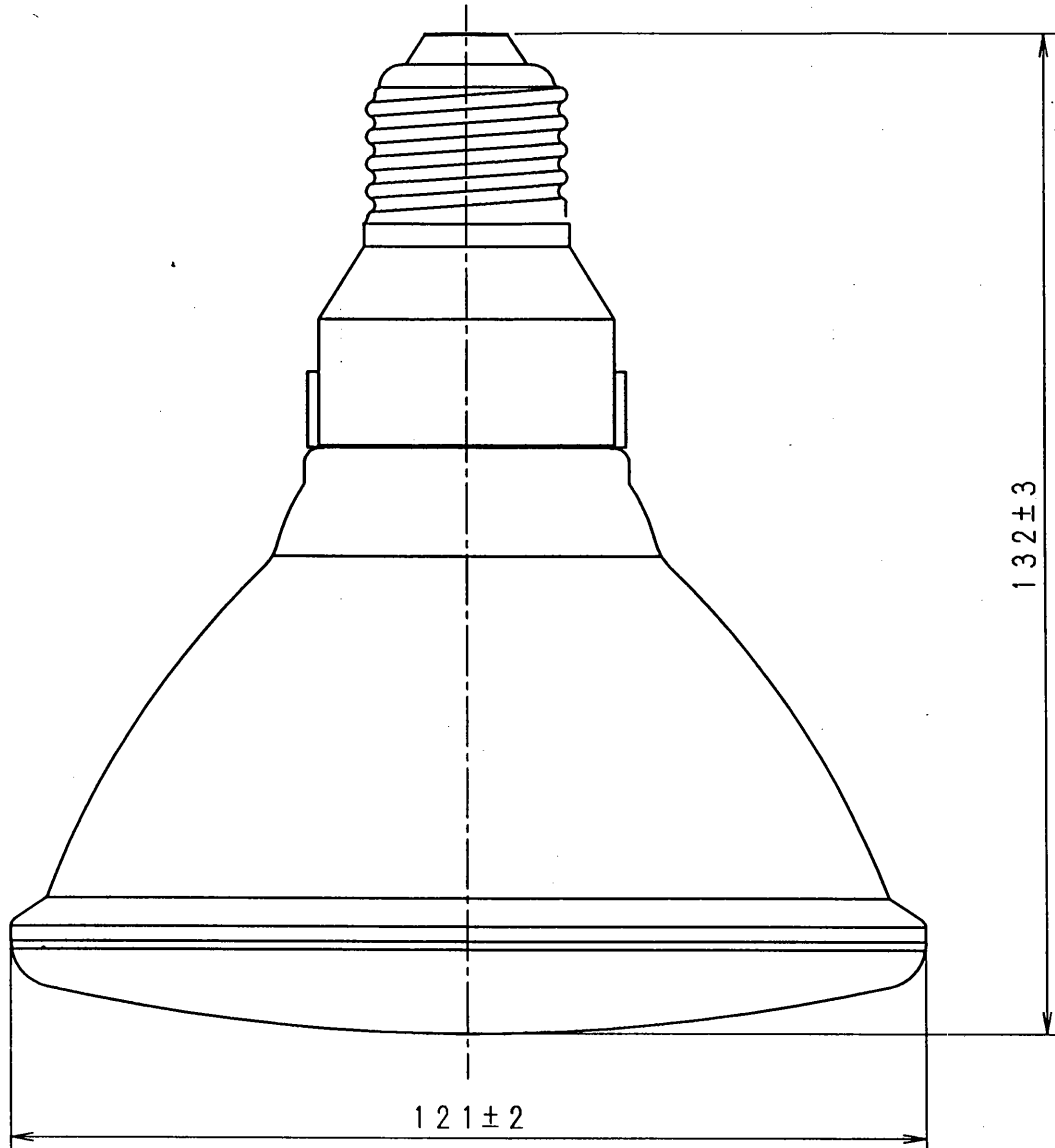

~~屋外投光用~~	ハイラックスビームPAR38 M70P38FD	☐ 一般照明用
~~屋内投光用~~		~~防爆形~~
~~写真用~~		~~非常灯用~~
~~赤外線~~		~~その他~~

口金ねじ部	E26

初 特 性 及 び 寿 命

ランプ電力	W	70	相関色温度	K	6500
全光束	lm	2900	演色評価数	Ra	92
ビーム光束	lm	1500	定格寿命	Hrs.	6000
ビームの開き	°	45			
軸光度	cd	4500			

承認	照査	作成	図面番号			単位	尺度
			H0046J			mm	1/1
改訂		0	1	2	3		
日付		'99, 9, 14					
記事		発行