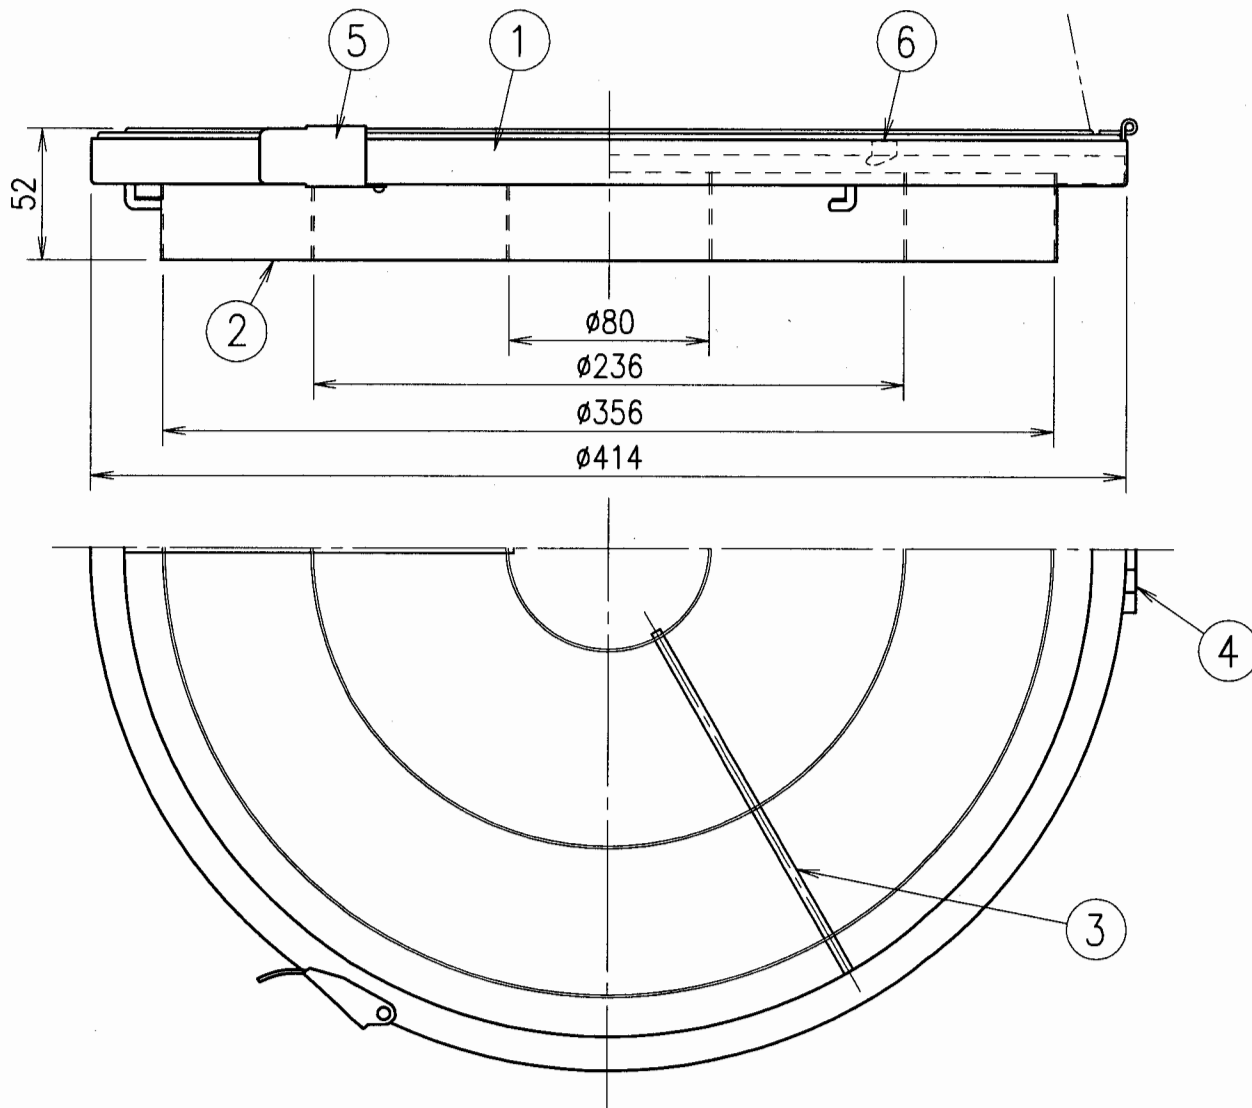

C024

ELS

070731

適合セード	SAW214	SAW414
	SAW214Z	SAW414Z
	SAW413	SAW413Z
	KNW413D4	SAN412
	SAM412	

仕上色	白色 (マンセル N9.5)
-----	-------------------

村木	6	セード固定板	鋼板 t0.4	3	メラミン焼付塗装	品名	セード用ルーバ				
	5	開閉金具	鋼板 t1	2	メラミン焼付塗装		LSAM41				
智	4	蝶番	鋼板 t1	1	メラミン焼付塗装	質量	1.1kg	単位	mm	尺度	1:3
	3	支持棒	軟鋼線材 φ4	3	メラミン焼付塗装		図番		0001879		
坂内	2	ルーバ	鋼板 t1	1体	メラミン焼付塗装						
	1	枠	鋼板 t1	1	メラミン焼付塗装						
部番		部品名	材質・材厚	数	備考						