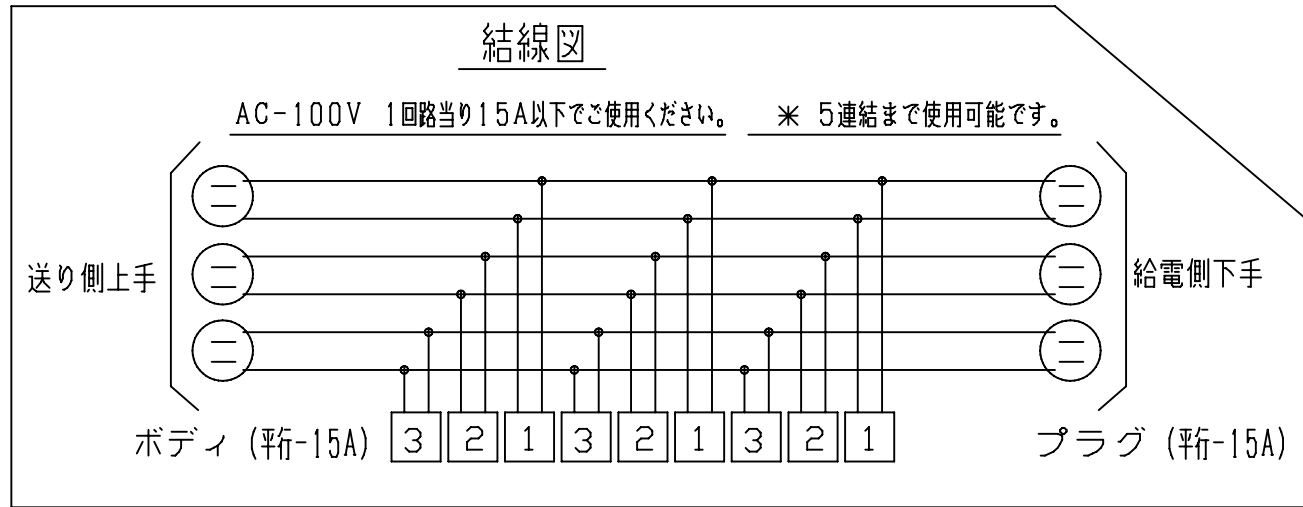

結線図

重量 6.0Kg

2008-6

適合ランプ	JD 110V 85W NP-ED
W・数	85WX9灯

第三角法	尺度	1/6	品名	アッパーホリゾントライト9灯
株式会社 日照			図番	NBF-2612K
承認	作成	写図	調査	

8	シート枠	SPCC t0.4mm	ブラック塗装
7	U字型金具	SUM	M8・黒クロメート
6	給電側コード	2PNCT-2mm <sup>2</sup>	平行プラグ付・L=300
5	ハロゲン球	ガラス	JD-110V-85W NP-ED
4	器具本体	カラ-鋼板:t0.6	ブラック
3	フィルター	コスモカラー	3色X3組
2	送電側コード	2PNCT-2mm <sup>2</sup>	平行ボディ付・L=300
1	照射角度調整ネジ	熱可塑性樹脂	M8 x 25L 黒
部番	部品名	材質	備考

仕上	カラ-鋼板(ブラック)ブラインドリベット止め
付属品	カラ-フィルター・NRS-1619
配線	9灯 3回路配線 平行-15A付