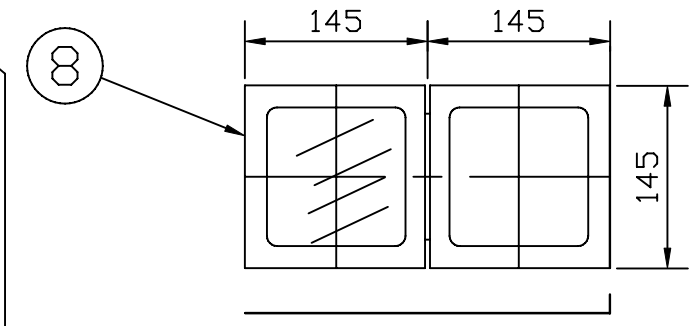

結線図

重量 6.0Kg

2008-6

適合ランプ	JD 110V 85W NP-ED
W・数	85WX9灯

第三角法	尺度	1/6	品名	アッパーホリゾントライト9灯
株式会社 日照			図番	NBF-2612K
承認	作成	写図	調査	

8	シート枠	SPCC t0.4mm	ブラック塗装
7	U字型金具	SUM	M8・黒クロメート
6	給電側コード	2PNCT-2mm <sup>2</sup>	平行プラグ付・L=300
5	ハロゲン球	ガラス	JD-110V-85W NP-ED
4	器具本体	カラ-鋼板:t0.6	ブラック
3	フィルター	コスモカラー	3色X3組
2	送電側コード	2PNCT-2mm <sup>2</sup>	平行ボディ付・L=300
1	照射角度調整ネジ	熱可塑性樹脂	M8 x 25L 黒
部番	部品名	材質	備考

仕上	カラ-鋼板(ブラック)ブラインドリベット止め
付属品	カラ-フィルター・NRS-1619
配線	9灯 3回路配線 平行-15A付