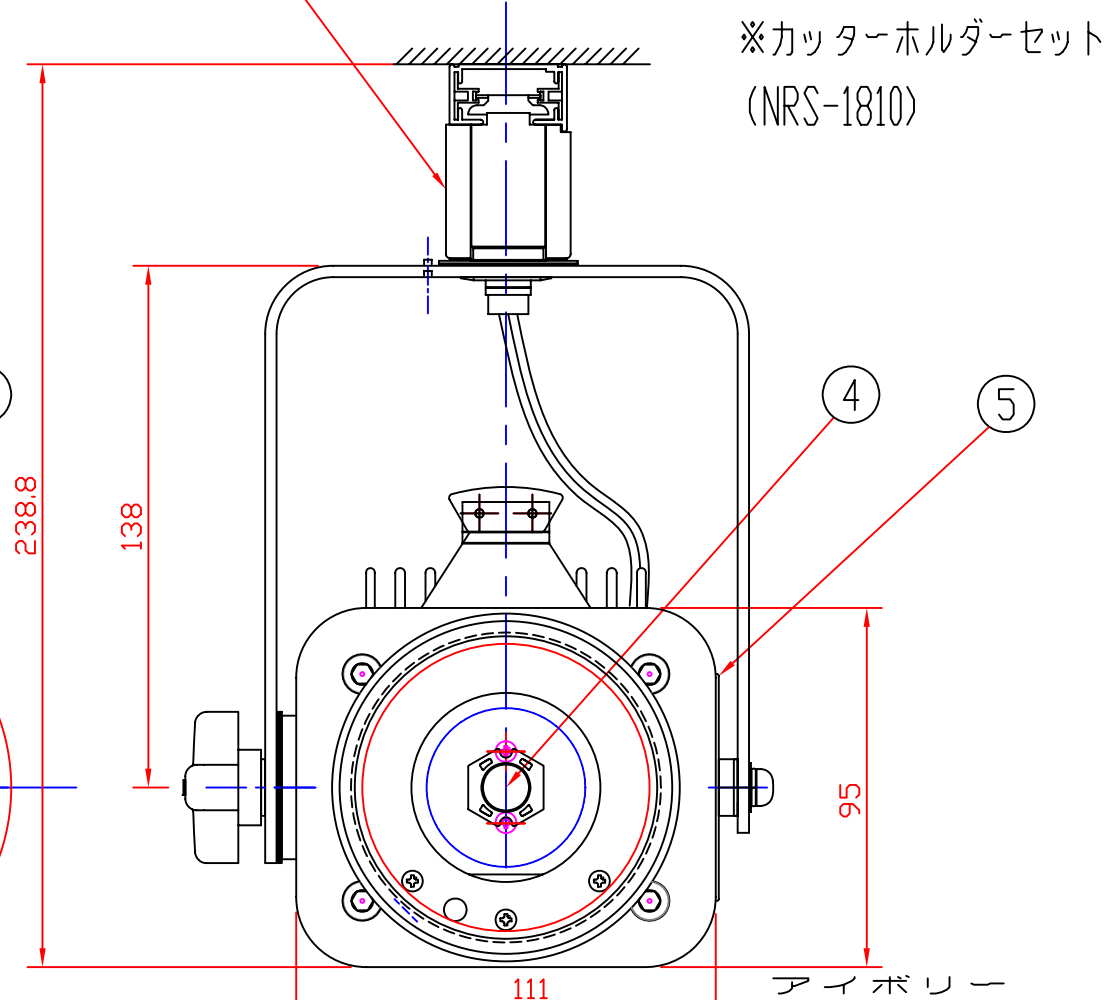

※ライティングレース(既成・架設済み)
注)器具には含まれません。

2011-12-27 質量 1.8Kg

適合ランプ	パワー LED (白色)
W・数	10WLED (白色) : 1灯
ライティングレール式 10W LEDエコピンスポット	

第三角法	尺度	1/2	品名
株式会社 日照			NLE-9661W

承認	作成	写図	調査	図番
----	----	----	----	----

10	落下防止ワイヤー	ワイヤー径:φ2.0	耐荷重 約5.0Kg
9	ライティングプラグ		回り止め機構有
8	カバー・カバーホルダー	SUS t:0.5	NRS-1810セット
7	電源コード	平行コード7.5mm	100-110Vin
6	方丈 裏面 木反	アルミ21x74x100	1.2℃/W
5	電源ブロック	定電圧基板内蔵	
4	LED10W	(白色:6000K)	
3	レンズ	3incF6 (狭角用)	
2	レンズ筒ケース	アルミ t:0.8	
1	本体	カラー鋼板・アルミ枠フレーム	カラー鋼板:亜麻色
部番	部品名	材質	備考