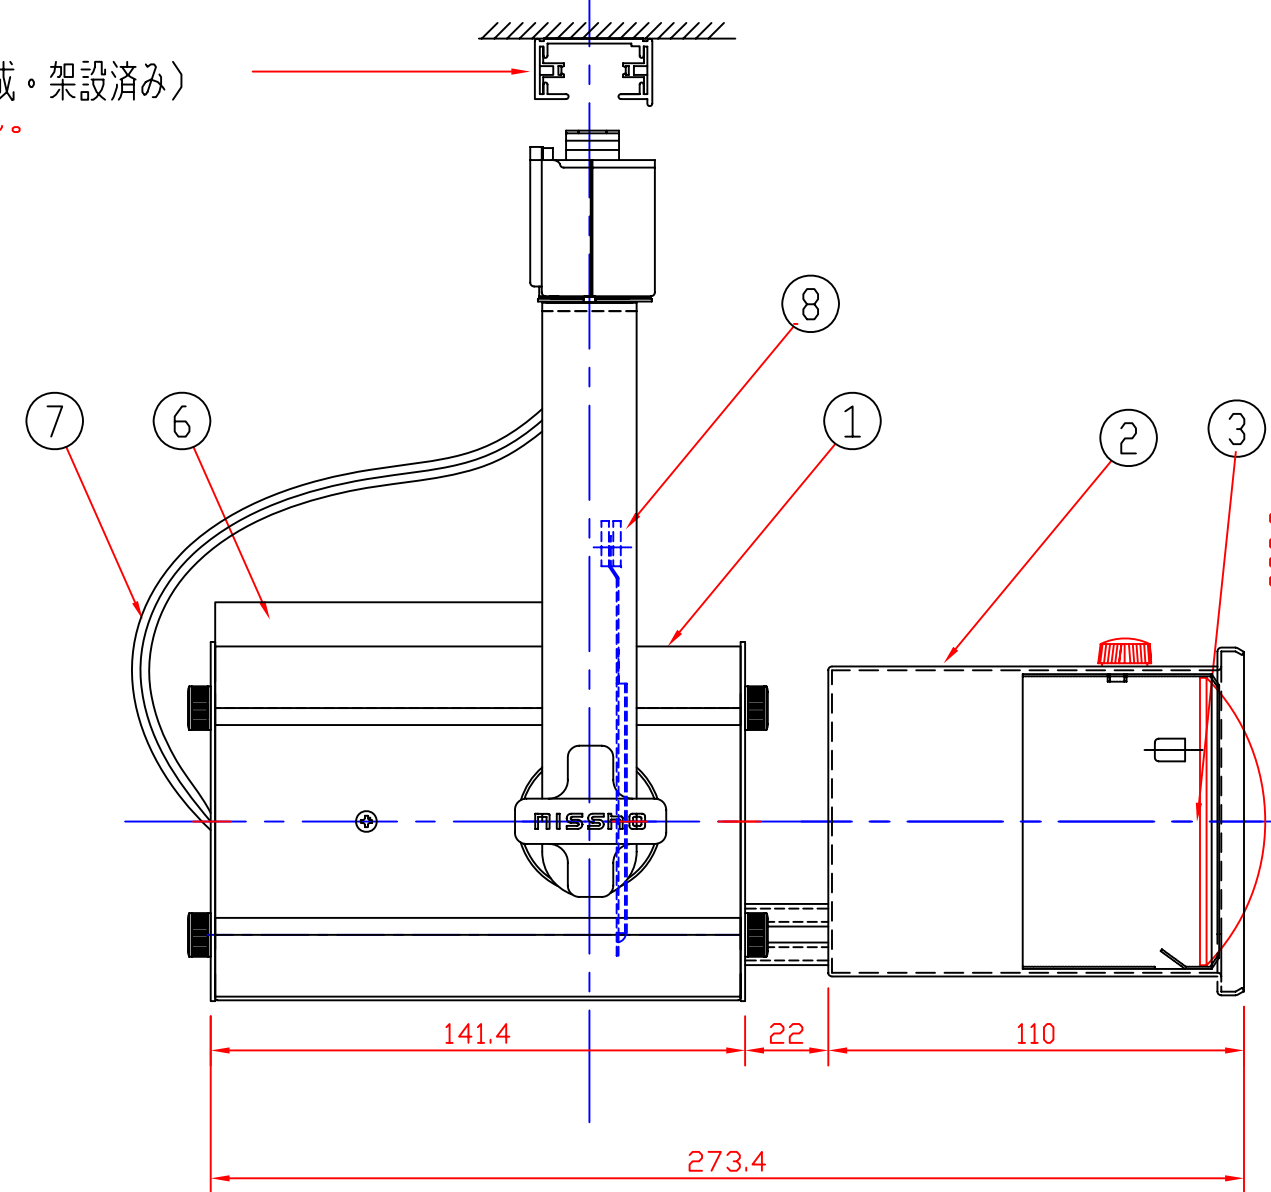

※ライティングレース(既成・架設済み)
注)器具には含まれません。

2011-12-27 質量 1.8Kg

適合ランプ	パワー LED (白色)
W・数	10WLED (白色) : 1灯
ライティングレール式 10W LEDエコピンスポット	

第三角法	尺度	1/2	品名
株式会社 日照			NLE-9661W

承認	作成	写図	調査	図番
----	----	----	----	----

10	落下防止ワイヤー	ワイヤー径:φ2.0	耐荷重 約5.0Kg
9	ライティングプラグ		回り止め機構有
8	カバー・カバーホルダー	SUS t:0.5	NRS-1810セット
7	電源コード	平行コード7.5mm	100-110Vin
6	方丈 裏面 木反	アルミ21x74x100	1.2℃/W
5	電源ブロック	定電圧基板内蔵	
4	LED10W	(白色:6000K)	
3	レンズ	3incF6 (狭角用)	
2	レンズ筒ケース	アルミ t:0.8	
1	本体	カラー鋼板・アルミ枠フレーム	カラー鋼板:亜麻色
部番	部品名	材質	備考