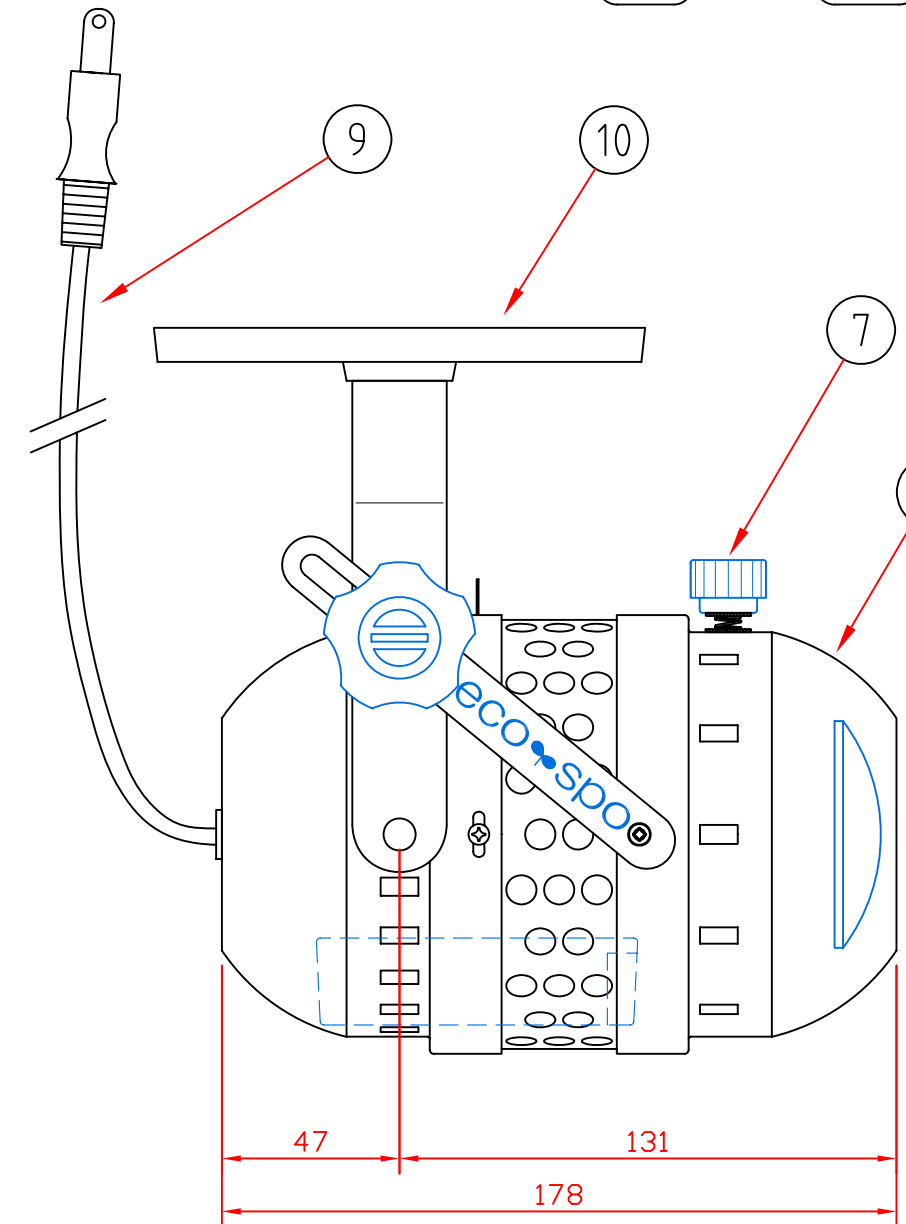

⑧ 円カッター (2枚組)

照度表 (NLE-9652K/W) 5000K / Ra80		
距離	2m	3m
照度 (lx)	860	370
照射径 (φ)	カッターφ8	180
	カッターφ12	270
	カッターφ16	350
	カッターφ20	430
カッターなし	480	720
ランプ 10W LED		
レンズ ロッドレンズ/平凸レンズ		

11	蝶ナット	SWCH	クロームメッキ
10	小台	天井取付台	ブラック/ホワイト塗装
9	電源コード	S-HVFF 0.75	100-110Vin
8	円カッター	SUS t0.5	NRS-1810セット
7	ピント調整ねじ (ナットタイプ)		M5
6	上下角度調整ノボルト	フィットノボ+ナット	M6
5	アーム	SPCC t1.6	ブラック/ホワイト塗装
4	電源コンセント	平行コンセント	
3	10W LED		白色 5000K/Ra80
2	電源ブロック	定電流電源	
1	本体	SPCC t0.8	ブラック/ホワイト塗装
部番	部品名	材質	備考

2013-11-25		質量 1.2Kg		適合ランプ	パワー LED (白色)
				W・数	10WLED (白色) : 1灯
第三角法	尺度	1/2		品名	10Wハイパワー LEDエコピンスポット
株式会社 日照					
承認	作成	写図	調査	図番	NLE-9652K (ブラック色) NLE-9652W (ホワイト色)