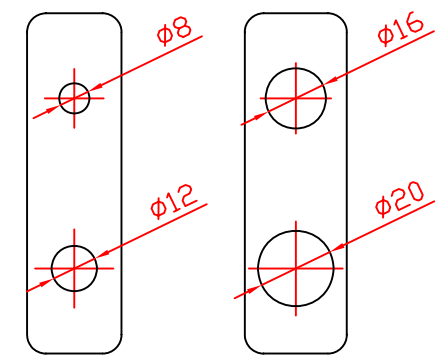

⑧ 円カッター (2枚組)

照度表 (NLE-9652K/W) 5000K / Ra80		
距離	2m	3m
照度 (lx)	860	370
照射径 (φ)	カッターφ8	180
	カッターφ12	270
	カッターφ16	350
	カッターφ20	430
カッターなし	480	720
ランプ 10W LED		
レンズ ロッドレンズ/平凸レンズ		

11	蝶ナット	SWCH	クロームメッキ
10	小台	天井取付台	ブラック/ホワイト塗装
9	電源コード	S-HVFF 0.75	100-110Vin
8	円カッター	SUS t0.5	NRS-1810セット
7	ピント調整ねじ (ナットタイプ)		M5
6	上下角度調整ノボルト	フィットノボ+ナット	M6
5	アーム	SPCC t1.6	ブラック/ホワイト塗装
4	電源コンセント	平行コンセント	
3	10W LED		白色 5000K/Ra80
2	電源ブロック	定電流電源	
1	本体	SPCC t0.8	ブラック/ホワイト塗装
部番	部品名	材質	備考

2013-11-25		質量 1.2Kg		適合ランプ	パワー LED (白色)
				W・数	10WLED (白色) : 1灯
第三角法	尺度	1/2		品名	10Wハイパワー LEDエコピンスポット
株式会社 日照					
承認	作成	写図	調査	図番	NLE-9652K (ブラック色) NLE-9652W (ホワイト色)