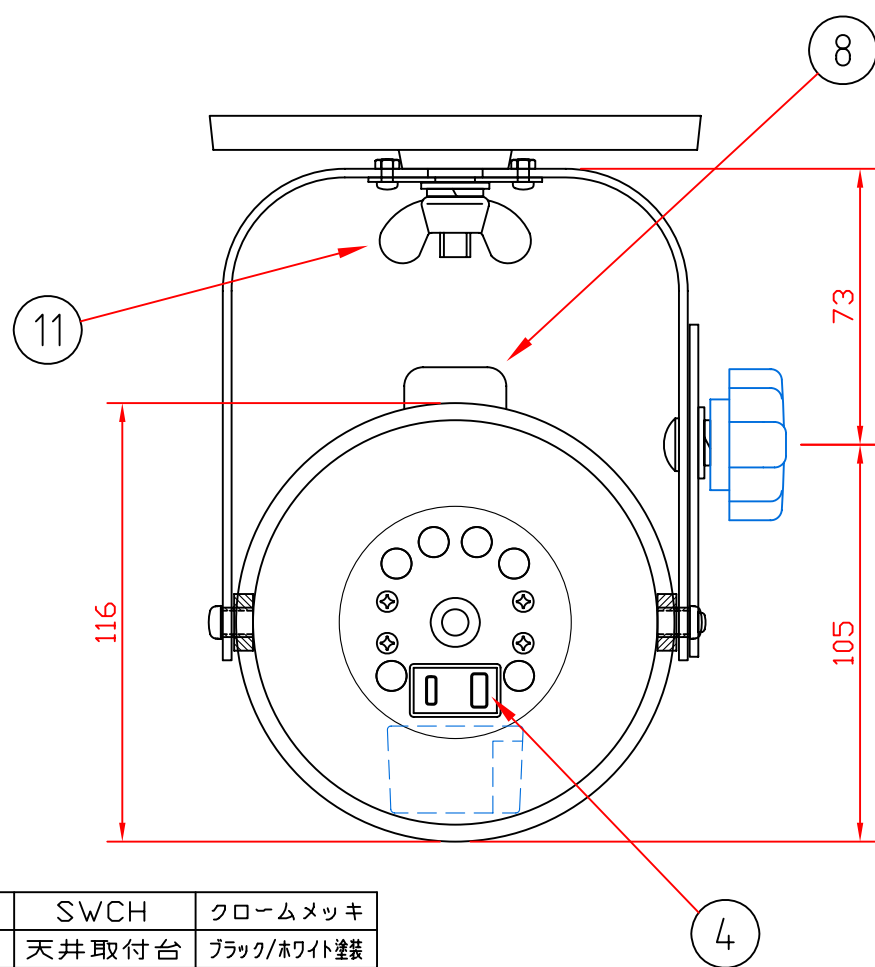

⑧ 円カッター (2枚組)

照度表 (NLE-9652K/W) 5000K / Ra80		
距離	2m	3m
照度 (lx)	860	370
照射径 (φ)	カッターφ8	180
	カッターφ12	270
	カッターφ16	350
	カッターφ20	430
カッターなし	480	720
ランプ 10W LED		
レンズ ロッドレンズ/平凸レンズ		

11	蝶ナット	SWCH	クロームメッキ
10	小台	天井取付台	ブラック/ホワイト塗装
9	電源コード	S-HVFF 0.75	100-110Vin
8	円カッター	SUS t0.5	NRS-1810セット
7	ピント調整ねじ (ナットタイプ)		M5
6	上下角度調整ノボルト	フィットノボ+ナット	M6
5	アーム	SPCC t1.6	ブラック/ホワイト塗装
4	電源コンセント	平行コンセント	
3	10W LED		白色 5000K/Ra80
2	電源ブロック	定電流電源	
1	本体	SPCC t0.8	ブラック/ホワイト塗装
部番	部品名	材質	備考

2013-11-25		質量 1.2Kg		適合ランプ	パワー LED (白色)
				W・数	10WLED (白色) : 1灯
第三角法	尺度	1/2		品名	10Wハイパワー LEDエコピンスポット
株式会社 日照					
承認	作成	写図	調査	図番	NLE-9652K (ブラック色) NLE-9652W (ホワイト色)