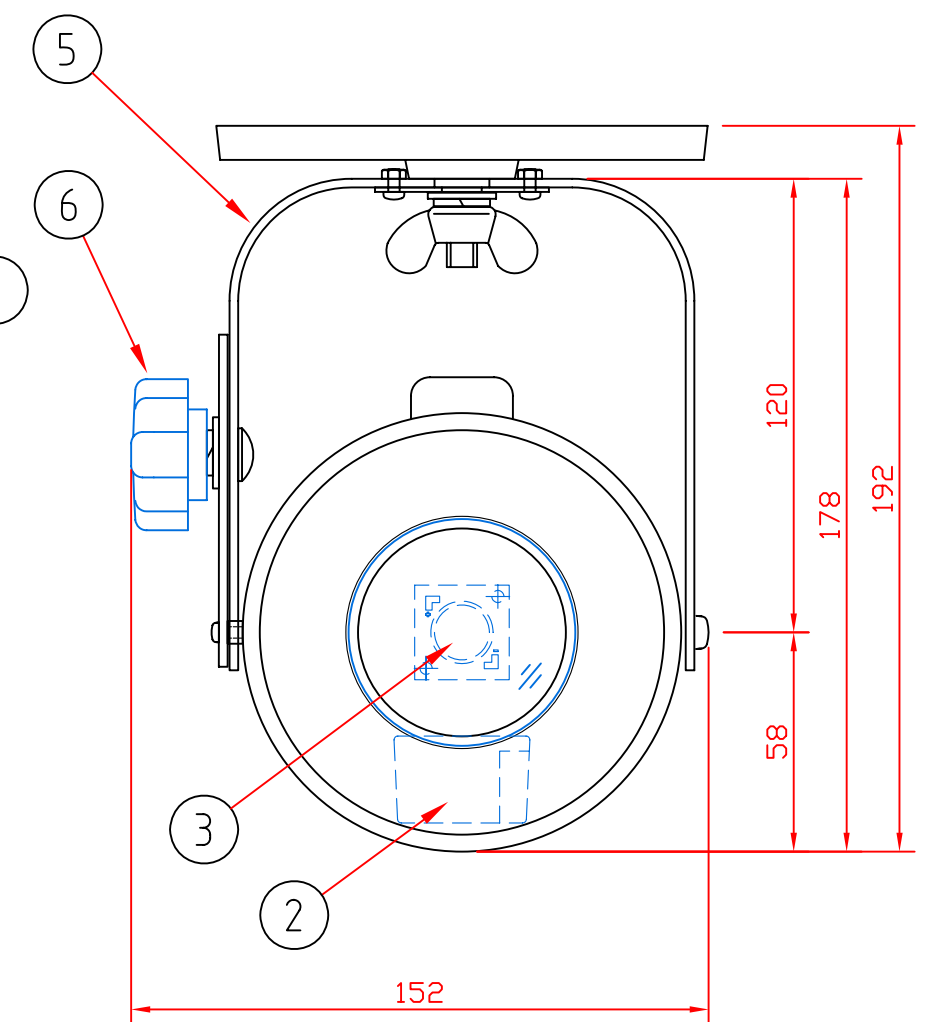

⑧ 円カッター (2枚組)

照度表 (NLE-9652K/W) 5000K / Ra80		
距離	2m	3m
照度 (lx)	860	370
照射径 (φ)	カッターφ8	180
	カッターφ12	270
	カッターφ16	350
	カッターφ20	430
カッターなし	480	720
ランプ 10W LED		
レンズ ロッドレンズ/平凸レンズ		

11	蝶ナット	SWCH	クロームメッキ
10	小台	天井取付台	ブラック/ホワイト塗装
9	電源コード	S-HVFF 0.75	100-110Vin
8	円カッター	SUS t0.5	NRS-1810セット
7	ピント調整ねじ (ナットタイプ)		M5
6	上下角度調整ノボルト	フィットノボ+ナット	M6
5	アーム	SPCC t1.6	ブラック/ホワイト塗装
4	電源コンセント	平行コンセント	
3	10W LED		白色 5000K/Ra80
2	電源ブロック	定電流電源	
1	本体	SPCC t0.8	ブラック/ホワイト塗装
部番	部品名	材質	備考

2013-11-25		質量 1.2Kg		適合ランプ	パワー LED (白色)
				W・数	10WLED (白色) : 1灯
第三角法	尺度	1/2		品名	10Wハイパワー LEDエコピンスポット
株式会社 日照					
承認	作成	写図	調査	図番	NLE-9652K (ブラック色) NLE-9652W (ホワイト色)