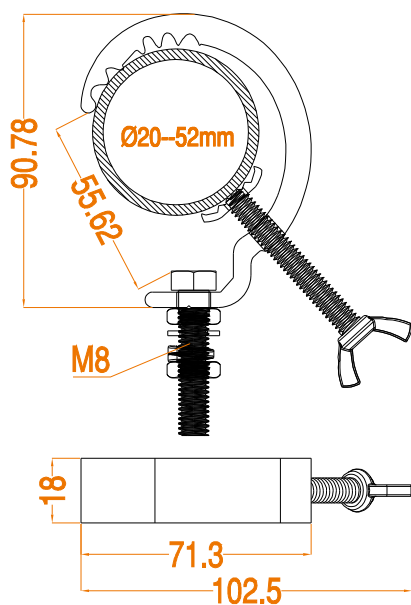

PART II

灯钩

152B118ZY-DZ-M8L

152P118-DZ-M8L

材质: 铝合金6061-T6
产品宽度: 18 mm
产品安全承重: 75 KG
适用管径: 圆管外径20mm至52mm
表面处理: 抛光铝本色或者氧化黑色
产品单重: 0.119kg
每箱数量: 100 pcs

Material: Al 6061-T6
Width: 18mm
Safe working load: 75 KGs
Fit tube out diameter from 20mm to 52mm
Surface treatment: Natural polishing / black anodizing
Unit weight: 0.119kg
Quantity of every carton: 100 pcs