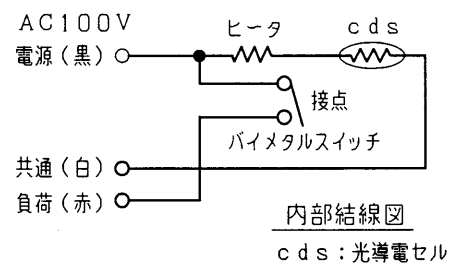

部番	部品名	個数	材質	摘要
1	ベース	1	PBT	グレー
2	カバー	1	アクリル	乳白色
3	口出線(赤白黒)	3	600V 1V線	0.9mm ² L=150
4	取付金具	1	銅板	MFZn
5	銘板	1	ポリエステルシート	

負荷電流	6A
定格電圧	AC100V
動作電圧	AC90V-110V
周波数	50/60Hz共用
点灯照度	10~80Lx (約31.5Lx)
消灯照度	点灯照度の5倍以下(約125Lx)
消費電力	1W
適合規格	JIS C 8369 光電式自動点滅器 電気用品安全法 161P (JIS 1P形)

	寸法(幅×長×高)	詰数(個)	質量(g)
製品単体	—	—	50
個装箱	52×52×56	1	60
外装箱	270×270×127	50	3500

承認 APPROVED BY	担当 CHARGE BY	名称 TITLE	東芝配線器具
安本	鳥居	フォトスイッチ (100V-6A用)	
形名		MODEL NO.	OS-1063
TOSHIBA		図面番号	AA2006-04020-01
東芝ライテック株式会社		DRAWING NO.	
TOSHIBA LIGHTING & TECHNOLOGY CORP.		第三角法	尺度 SCALE
		3RD ANGLE PROJECTION	単位 UNITS
			mm