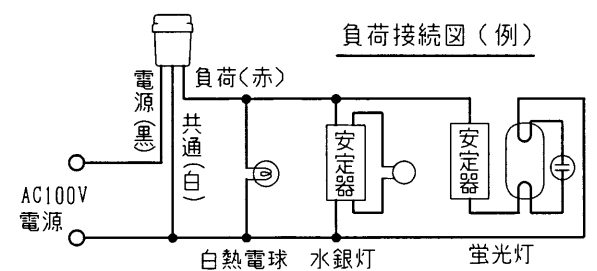

部番	部品名	個数	材質	摘要
1	ベース	1	PBT	グレー
2	カバー	1	アクリル	乳白色
3	口出線(赤白黒)	3	600V 1V線	0.9mm ² L=150
4	取付金具	1	銅板	MFZn
5	銘板	1	ポリエステルシート	

負荷電流	6A
定格電圧	AC100V
動作電圧	AC90V-110V
周波数	50/60Hz共用
点灯照度	10~80Lx (約31.5Lx)
消灯照度	点灯照度の5倍以下(約125Lx)
消費電力	1W
適合規格	JIS C 8369 光電式自動点滅器 電気用品安全法 161P (JIS 1P形)

	寸法(幅×長×高)	詰数(個)	質量(g)
製品単体	—	—	50
個装箱	52×52×56	1	60
外装箱	270×270×127	50	3500

承認 APPROVED BY	担当 CHARGE BY	名称 TITLE	東芝配線器具
安本	鳥居	フォトスイッチ (100V-6A用)	
形名		MODEL NO.	OS-1063
TOSHIBA		図面番号	AA2006-04020-01
東芝ライテック株式会社		DRAWING NO.	
TOSHIBA LIGHTING & TECHNOLOGY CORP.		第三角法	尺度 SCALE
		3RD ANGLE PROJECTION	単位 UNITS
			mm