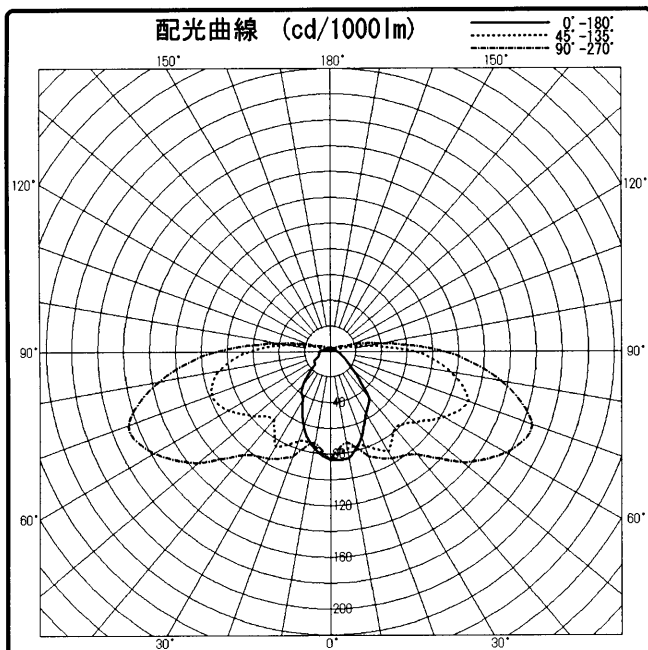

東芝照明器具配光データシート

名称	蛍光灯防犯灯
形名	FK-42100-PM

保守率	良	0.70
	中	0.66
	否	0.63

光源	名称	コンパクト形蛍光ランプ
	形名	FHT42EX-N
	光束	3200 lm x 1

効率	F $\frac{1}{2}$	8.4 %
	F $\frac{3}{4}$	51.3 %
	F \bigcirc	59.7 %
	器具光束	1911 lm

備考

前面	グローブ (プリズム)
反射面	鏡面処理

		光度 (cd/1000lm)				
$\theta \backslash \phi$		0°	45°	90°	135°	180°
0°		84	84	84	84	84
10°		84	77	72	74	76
20°		71	78	87	74	62
30°		55	90	96	85	43
40°		47	78	105	69	34
50°		24	86	134	78	16
60°		14	103	158	92	15
70°		10	114	167	98	10
80°		7	95	135	88	9
90°		6	66	89	63	9
100°		4	26	39	32	7
110°		4	7	15	9	3
120°		3	6	9	6	4
130°		4	5	7	4	3
140°		3	4	4	5	4
150°		3	4	3	3	3
160°		4	4	4	5	3
170°		4	3	3	3	3
180°		0	0	0	0	0