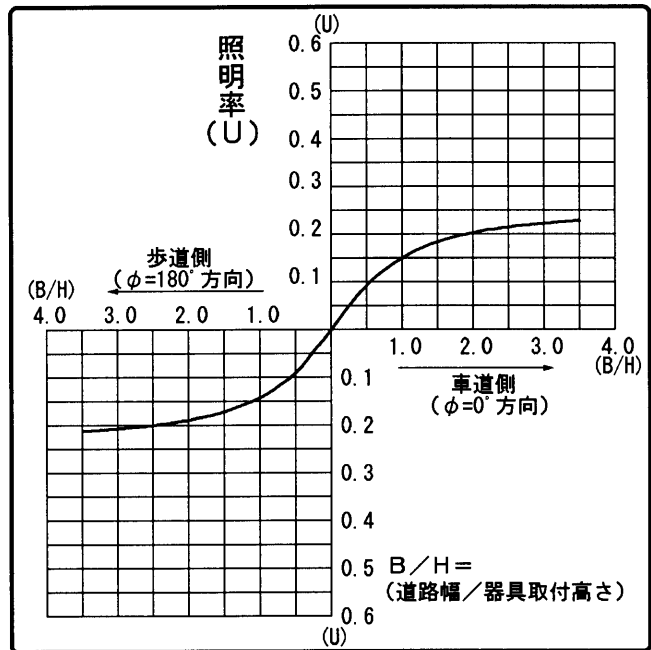

東芝照明器具配光データシート

名称	蛍光灯防犯灯
形名	FK-42100-PM

保守率	良	0.70
	中	0.66
	否	0.63

光源	名称	コンパクト形蛍光ランプ
	形名	FHT42EX-N
	光束	3200 lm x 1

効率	F $\frac{1}{2}$	8.4 %
	F $\frac{3}{4}$	51.3 %
	F \bigcirc	59.7 %
	器具光束	1911 lm

備考

前面	グローブ (プリズム)
反射面	鏡面処理

		光度 (cd/1000lm)				
$\theta \backslash \phi$		0°	45°	90°	135°	180°
0°		84	84	84	84	84
10°		84	77	72	74	76
20°		71	78	87	74	62
30°		55	90	96	85	43
40°		47	78	105	69	34
50°		24	86	134	78	16
60°		14	103	158	92	15
70°		10	114	167	98	10
80°		7	95	135	88	9
90°		6	66	89	63	9
100°		4	26	39	32	7
110°		4	7	15	9	3
120°		3	6	9	6	4
130°		4	5	7	4	3
140°		3	4	4	5	4
150°		3	4	3	3	3
160°		4	4	4	5	3
170°		4	3	3	3	3
180°		0	0	0	0	0