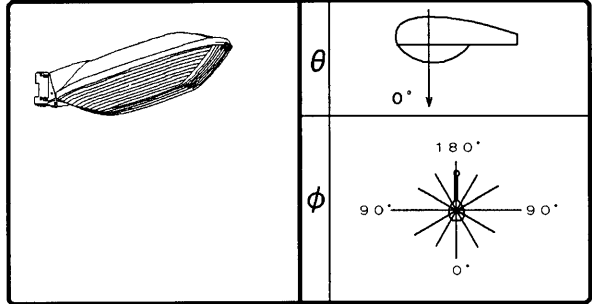

東芝照明器具配光データシート

名称	蛍光灯防犯灯
形名	FK-42100-PM

保守率	良	0.70
	中	0.66
	否	0.63

光源	名称	コンパクト形蛍光ランプ
	形名	FHT42EX-N
	光束	3200 lm x 1

効率	F $\frac{1}{2}$	8.4 %
	F $\frac{3}{4}$	51.3 %
	F \bigcirc	59.7 %
	器具光束	1911 lm

備考

前面	グローブ (プリズム)
反射面	鏡面処理