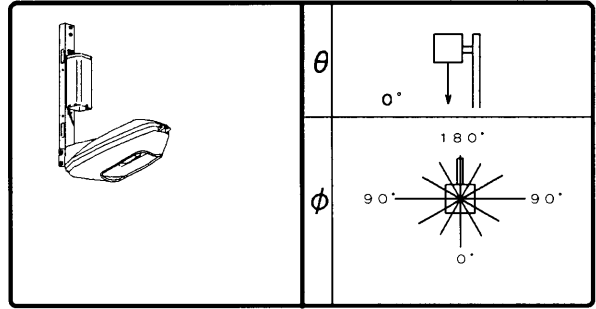

東芝照明器具配光データシート

名称	水銀防犯灯
形名	HB-0464HWA

保守率	良	0.73
	中	0.69
	否	0.61

光源	名称	水銀ランプ
	形名	HF40X
	光束	1400 lm x 1

効率	F ◡	6.3 %
	F ◣	73.8 %
	F ○	80.1 %
	器具光束	1121 lm

備考

前面	グローブ (透明梨地処理)
反射面	塗装 (白)

$\theta \setminus \phi$	0°	45°	90°	135°	180°
0°	187	187	187	187	187
10°	197	186	191	191	198
20°	187	181	189	185	178
30°	176	173	181	172	160
40°	159	160	165	155	148
50°	136	144	136	140	132
60°	115	118	111	124	119
70°	82	86	81	111	96
80°	67	67	54	94	66
90°	41	38	27	66	38
100°	23	17	15	31	14
110°	10	12	9	9	10
120°	8	8	9	6	9
130°	0	0	0	0	0
140°	0	0	0	0	0
150°	0	0	0	0	0
160°	0	0	0	0	0
170°	0	0	0	0	0
180°	0	0	0	0	0