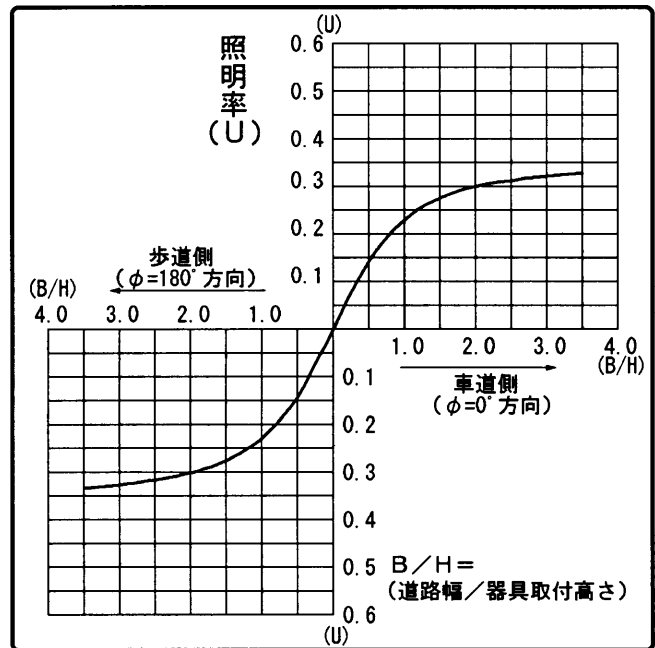

東芝照明器具配光データシート

名称	水銀防犯灯
形名	HB-0464HWA

保守率	良	0.73
	中	0.69
	否	0.61

光源	名称	水銀ランプ
	形名	HF40X
	光束	1400 lm x 1

効率	F ◡	6.3 %
	F ◣	73.8 %
	F ○	80.1 %
	器具光束	1121 lm

備考

前面	グローブ (透明梨地処理)
反射面	塗装 (白)

$\theta \setminus \phi$	0°	45°	90°	135°	180°
0°	187	187	187	187	187
10°	197	186	191	191	198
20°	187	181	189	185	178
30°	176	173	181	172	160
40°	159	160	165	155	148
50°	136	144	136	140	132
60°	115	118	111	124	119
70°	82	86	81	111	96
80°	67	67	54	94	66
90°	41	38	27	66	38
100°	23	17	15	31	14
110°	10	12	9	9	10
120°	8	8	9	6	9
130°	0	0	0	0	0
140°	0	0	0	0	0
150°	0	0	0	0	0
160°	0	0	0	0	0
170°	0	0	0	0	0
180°	0	0	0	0	0