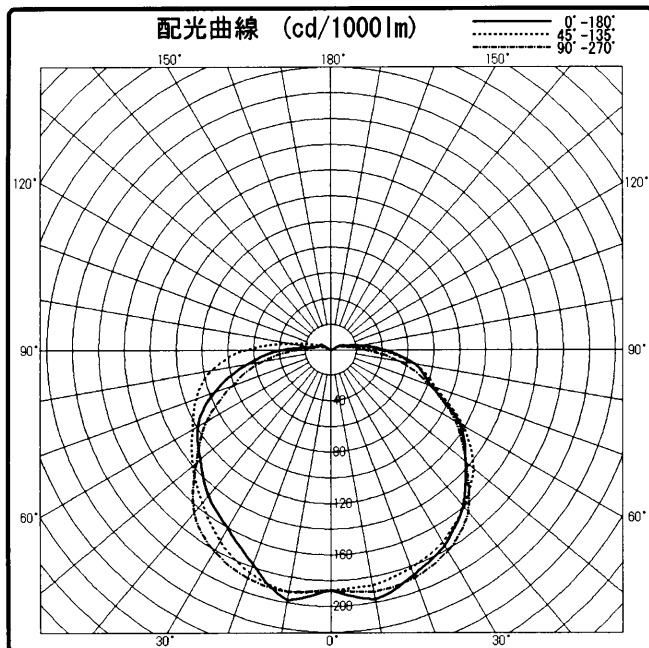

東芝照明器具配光データシート

名称	水銀防犯灯
形名	HB-0464HWA

保守率	良	0.73
	中	0.69
	否	0.61

光源	名称	水銀ランプ
	形名	HF40X
	光束	1400 lm x 1

効率	F ◡	6.3 %
	F ◣	73.8 %
	F ○	80.1 %
	器具光束	1121 lm

備考

前面	グローブ (透明梨地処理)
反射面	塗装 (白)

$\theta \setminus \phi$	0°	45°	90°	135°	180°
0°	187	187	187	187	187
10°	197	186	191	191	198
20°	187	181	189	185	178
30°	176	173	181	172	160
40°	159	160	165	155	148
50°	136	144	136	140	132
60°	115	118	111	124	119
70°	82	86	81	111	96
80°	67	67	54	94	66
90°	41	38	27	66	38
100°	23	17	15	31	14
110°	10	12	9	9	10
120°	8	8	9	6	9
130°	0	0	0	0	0
140°	0	0	0	0	0
150°	0	0	0	0	0
160°	0	0	0	0	0
170°	0	0	0	0	0
180°	0	0	0	0	0