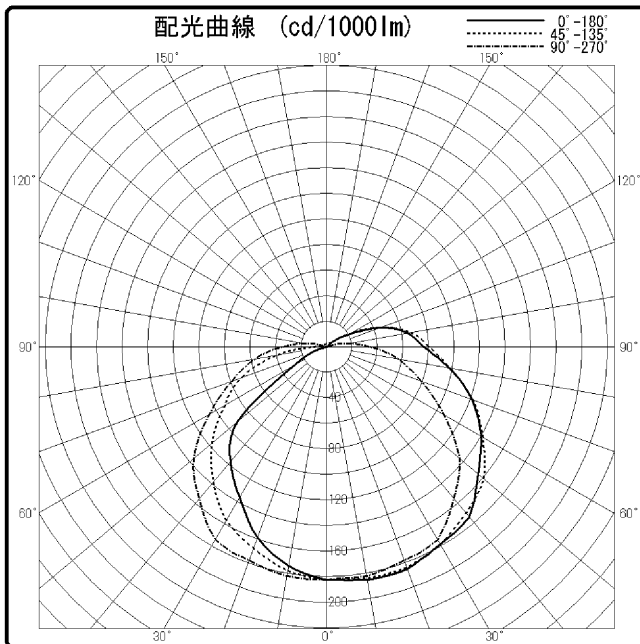

東芝照明器具配光データシート

名称	水銀防犯灯
形名	HB-0862HW

保守率	良	0.73
	中	0.69
	否	0.61

光源	名称	蛍光水銀ランプ
	形名	HF80X
	光束	3300 lm × 1

効率	F $\frac{1}{2}$	8.0 %
	F $\frac{1}{4}$	69.0 %
	F \bigcirc	77.0 %
	器具光束	2542 lm

前面	グローブ (フロスト)
反射面	塗装 (白)

備考

$\theta \setminus \phi$	0°	45°	90°	135°	180°
0°	182	182	182	182	182
10°	185	184	182	178	174
20°	185	184	178	168	159
30°	178	178	174	157	136
40°	174	170	155	138	117
50°	155	161	136	117	91
60°	140	141	106	92	30
70°	121	122	79	71	4
80°	98	99	57	40	0
90°	76	80	34	10	0
100°	64	67	15	0	0
110°	45	44	4	0	0
120°	19	21	0	0	0
130°	4	6	0	0	0
140°	0	0	0	0	0
150°	0	0	0	0	0
160°	0	0	0	0	0
170°	0	0	0	0	0
180°	0	0	0	0	0