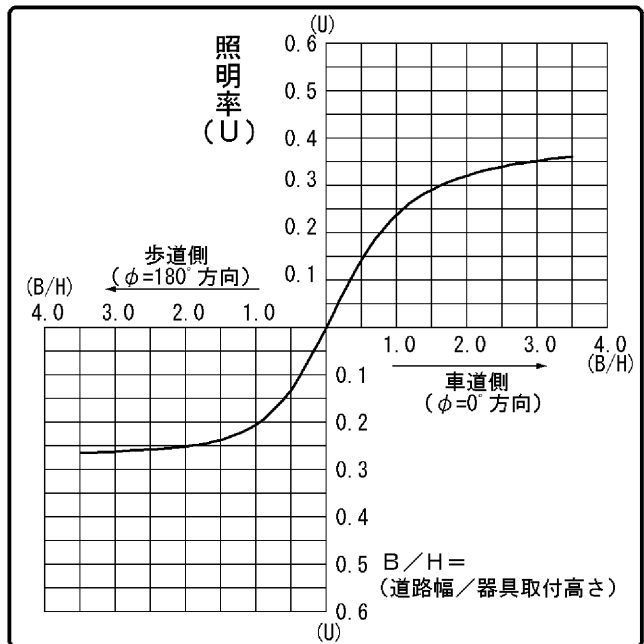

東芝照明器具配光データシート

名称	水銀防犯灯
形名	HB-0862HW

保守率	良	0.73
	中	0.69
	否	0.61

光源	名称	蛍光水銀ランプ
	形名	HF80X
	光束	3300 lm × 1

効率	F $\frac{1}{2}$	8.0 %
	F $\frac{1}{4}$	69.0 %
	F \bigcirc	77.0 %
	器具光束	2542 lm

前面	グローブ (フロスト)
反射面	塗装 (白)

備考

$\theta \setminus \phi$	0°	45°	90°	135°	180°
0°	182	182	182	182	182
10°	185	184	182	178	174
20°	185	184	178	168	159
30°	178	178	174	157	136
40°	174	170	155	138	117
50°	155	161	136	117	91
60°	140	141	106	92	30
70°	121	122	79	71	4
80°	98	99	57	40	0
90°	76	80	34	10	0
100°	64	67	15	0	0
110°	45	44	4	0	0
120°	19	21	0	0	0
130°	4	6	0	0	0
140°	0	0	0	0	0
150°	0	0	0	0	0
160°	0	0	0	0	0
170°	0	0	0	0	0
180°	0	0	0	0	0