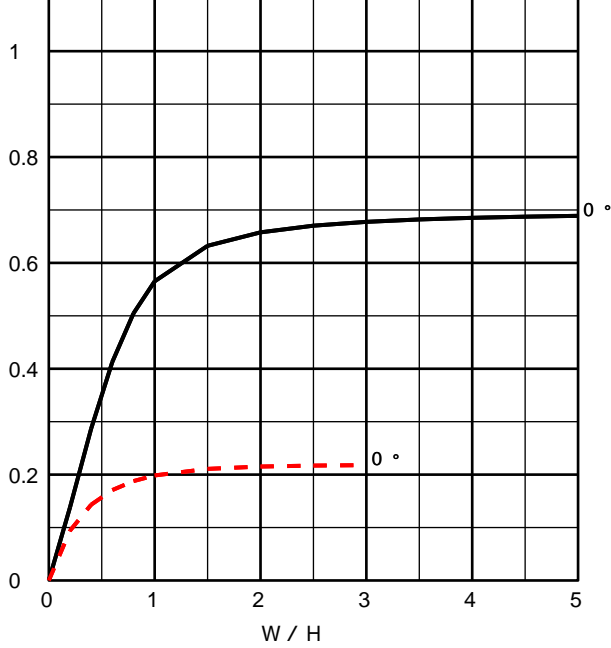

照明率曲線
UTILIZATION FACTOR

配光のタイプ

UNIT : cd/1000 lm

器具形式 LUMINAIRE TYPE	E7025SA1	器具効率 LUMINAIRE EFFICIENCY	上方 UPPER	4.0 %	器具名称 LUMINAIRE DESIGNATION	LED防犯照明器具
光源形式 LAMP TYPE	LED		下方 LOWER	96.0 %		
光源光束 LAMP FLUX	545 lm		総計 TOTAL	100.0%		
備考 REMARK	適合機種 : E7026SA1			図番 SHEET NO.	DY002315	