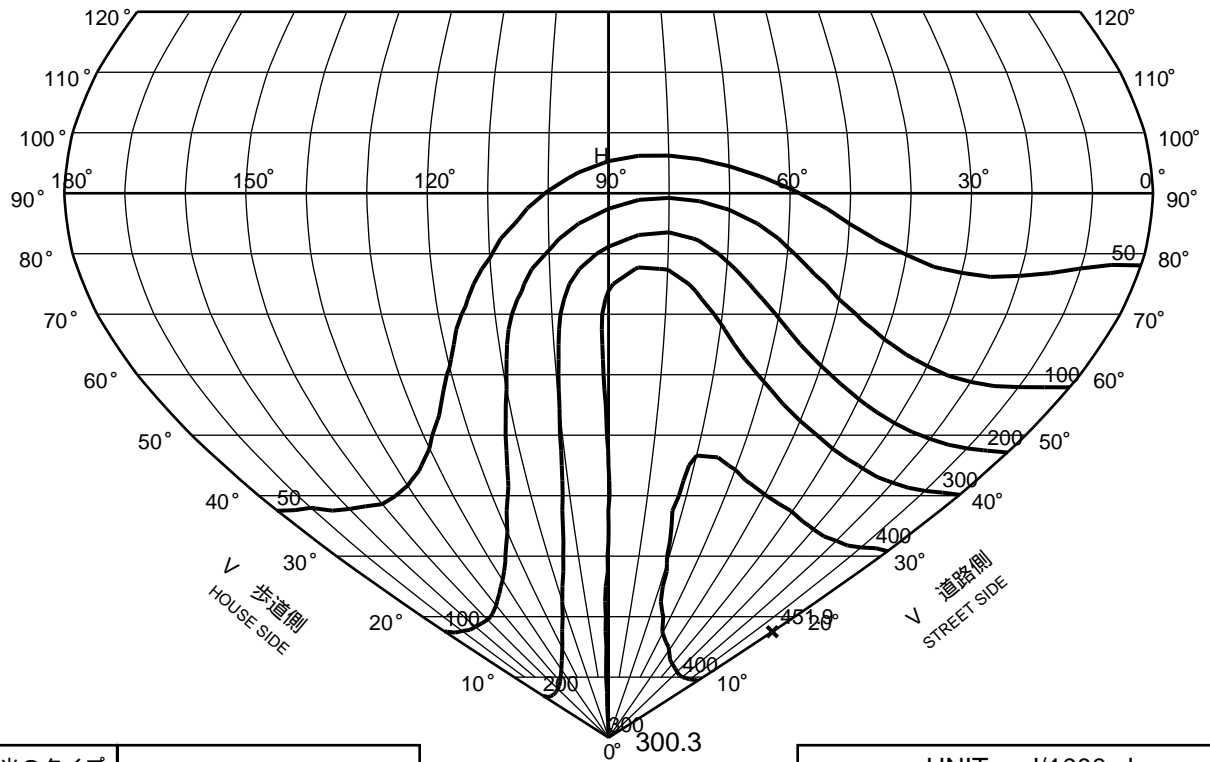

照明率曲線
UTILIZATION FACTOR

配光のタイプ

UNIT : cd/1000 lm

器具形式 LUMINAIRE TYPE	E7025SA1	器具効率 LUMINAIRE EFFICIENCY	上方 UPPER	4.0 %	器具名称 LUMINAIRE DESIGNATION	LED防犯照明器具
光源形式 LAMP TYPE	LED		下方 LOWER	96.0 %		
光源光束 LAMP FLUX	545 lm		総計 TOTAL	100.0%		
備考 REMARK	適合機種 : E7026SA1			図番 SHEET NO.	DY002315	