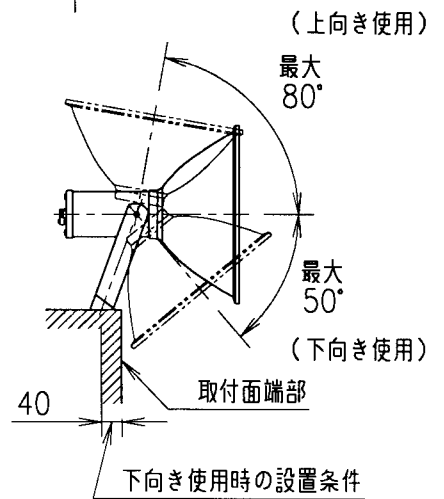

IS

A005
-01

ELS

防雨形

出線	シリコン電線：2mm ² ×2本 器具外寸法：400
仕上色	グレイ（艶あり） （マンセル N6）

適合ランプ	NHT220LSX
-------	-----------

- 注) 1. ランプ (NHT220LSX) は、標準付属品です。
2. A のラベルを上にしてご使用ください。
3. 器具は水抜穴を下にする位置で設置してください。

下図の様に横向き・逆向き・斜めには、取付けないでください。

安全上のご注意

器具を安全に使用していただくためには、カタログや取扱説明書等を参照していただく必要があります。くわしくは、最寄りの当社営業所までお問い合わせください。

021126
960312

品名	HID 投光器 (アイノヴァフラッド 220)				
	CNH251				
質量	2 kg	単位	mm	尺度	1/4
図番	0000966				
部番	部品名	材質・材厚	数	備考	
6	開閉蓋	鋼板 t1.2	1	ポリエステル塗装	
5	ソケット	磁器	1	E39	
4	アーム	鋼板 t3.2	1	ポリエステル塗装	
3	光源筒	アルミ管	1		
2	前面ガラス	強化ガラス t4	1	透明	
1	反射板	アルミ t1.4	1	アルガラス処理	