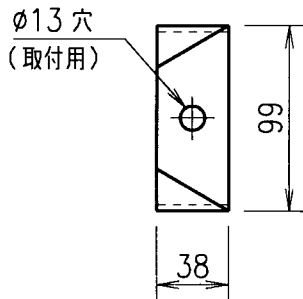

IS

A005
-01

ELS

防雨形

出線	シリコン電線：2mm ² ×2本 器具外寸法：400
仕上色	グレイ（艶あり） （マンセル N6）

適合ランプ	NHT220LSX
-------	-----------

- 注) 1. ランプ (NHT220LSX) は、標準付属品です。
2. A のラベルを上にしてご使用ください。
3. 器具は水抜穴を下にする位置で設置してください。

下図の様に横向き・逆向き・斜めには、取付けないでください。

安全上のご注意

器具を安全に使用していただくためには、カタログや取扱説明書等を参照していただく必要があります。くわしくは、最寄りの当社営業所までお問い合わせください。

021126
960312

品名	HID 投光器 (アイノヴァフラッド 220)				
	CNH251				
質量	2 kg	単位	mm	尺度	1/4
図番	0000966				
部番	部品名	材質・材厚	数	備考	
6	開閉蓋	鋼板 t1.2	1	ポリエステル塗装	
5	ソケット	磁器	1	E39	
4	アーム	鋼板 t3.2	1	ポリエステル塗装	
3	光源筒	アルミ管	1		
2	前面ガラス	強化ガラス t4	1	透明	
1	反射板	アルミ t1.4	1	アルガラス処理	