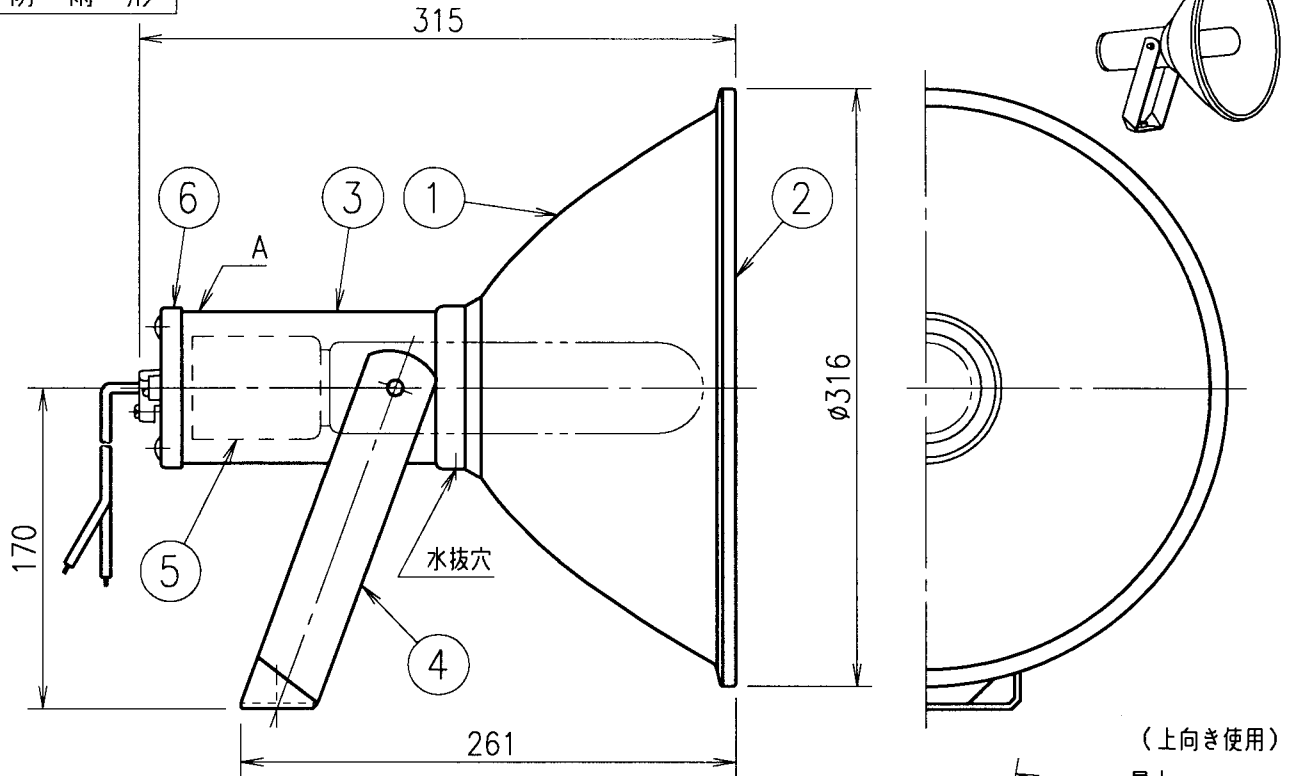

IS

A005
-01

ELS

防雨形

出線	シリコン電線：2mm ² ×2本 器具外寸法：400
仕上色	グレイ（艶あり） （マンセル N6）

適合ランプ	NHT220LSX
-------	-----------

- 注) 1. ランプ (NHT220LSX) は、標準付属品です。
2. A のラベルを上にしてご使用ください。
3. 器具は水抜穴を下にする位置で設置してください。

下図の様に横向き・逆向き・斜めには、取付けないでください。

安全上のご注意

器具を安全に使用していただくためには、カタログや取扱説明書等を参照していただく必要があります。くわしくは、最寄りの当社営業所までお問い合わせください。

021126
960312

品名	HID 投光器 (アイノヴァフラッド 220)				
	CNH251				
質量	2 kg	単位	mm	尺度	1/4
図番	0000966				
部番	部品名	材質・材厚	数	備考	
6	開閉蓋	鋼板 t1.2	1	ポリエステル塗装	
5	ソケット	磁器	1	E39	
4	アーム	鋼板 t3.2	1	ポリエステル塗装	
3	光源筒	アルミ管	1		
2	前面ガラス	強化ガラス t4	1	透明	
1	反射板	アルミ t1.4	1	アルガラス処理	