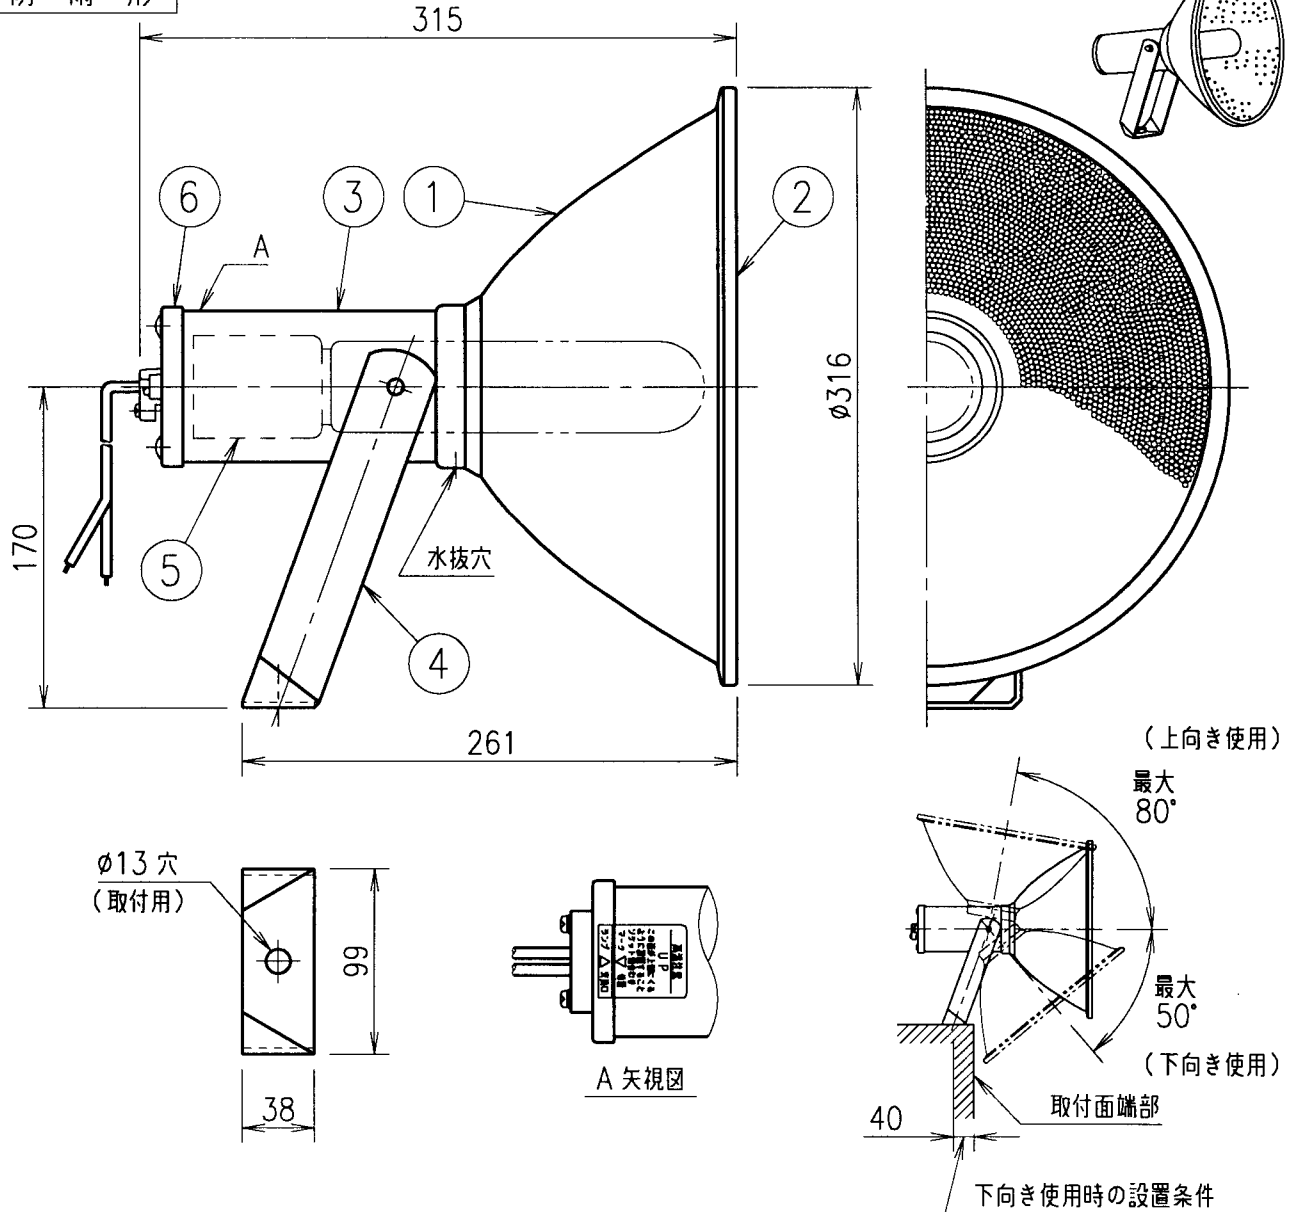

IS

A005
-01

ELS

防雨形

□ 出線	シリコン電線：2mm ² ×2本 器具外寸法：400
仕上色	グレイ（艶あり） （マンセル N6）

適合ランプ	NHT220LSX
-------	-----------

- 注) 1. ランプ (NHT220LSX) は、標準付属品です。
 2. A のラベルを上にしてご使用ください。
 3. 器具は水抜穴を下にする位置で設置してください。

下図の様に横向き・逆向き・斜めには、取付けないでください。

安全上のご注意

器具を安全に使用していただくためには、カタログや取扱説明書等を参照していただく必要があります。くわしくは、最寄りの当社営業所までお問い合わせください。

021126
960312

品名	HID 投光器 (アイノヴァフラッド 220)				
	CNH253				
質量	2 kg	単位	mm	尺度	1/4
図番	0000968				
部品番	部品名	材質・材厚	数	備考	
6	開閉蓋	銅板 t1.2	1	ポリエステル塗装	
5	ソケット	磁器	1	E39	
4	アーム	銅板 t3.2	1	ポリエステル塗装	
3	光源筒	アルミ管	1		
2	前面ガラス	強化ガラス t4	1	透明	
1	反射板	アルミ t1.4	1	アルガラス処理	