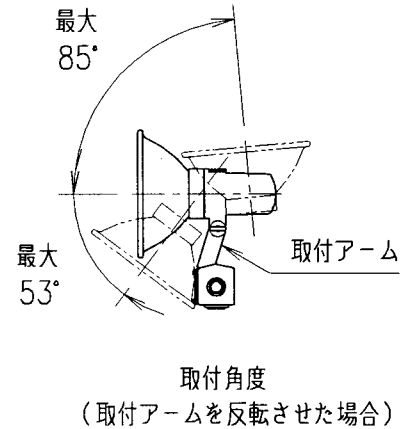

IS

A005
-03

ELS

- 注) 1. ボールに取付けてご使用の場合は、安定器の収納にご注意ください。
 2. FA6 及び JP21 をご使用の場合はキャブタイヤケーブルの仕上外径を下記の範囲でご使用ください。
 3心の場合：仕上外径 $\phi 10.5$ 以下
 多心の場合：仕上外径 $\phi 20$ 以下
 3. 接続用ボルト (M6 x 20) を4本、同梱しています。

仕上色	グレイ(半艶) (マンセル N3)
-----	----------------------

適合 フィッティング	FA6, JP21, JP31
---------------	-----------------

安全上のご注意

器具を安全に使用していただくためには、カタログや取扱説明書等を参照していただく必要があります。くわしくは、最寄りの当社営業所までお問い合わせください。

041214

6					
5					
4	ケーブルコネクタ	ナイロン 66	2	SCL-10B	
3	パッキン	スポンジパッキン	1組		
2	カバー	鋼板 t1.6	1	メラミン焼付塗装	
1	本体	鋼板 t1.6	1	メラミン焼付塗装	
部番	部品名	材質・材厚	数	備考	

品名	アーバンアクト用フィッティング (2灯用)				
	FA7				
質量	2 kg	単位	mm	尺度	1:5, 1:2
図番	0001643				