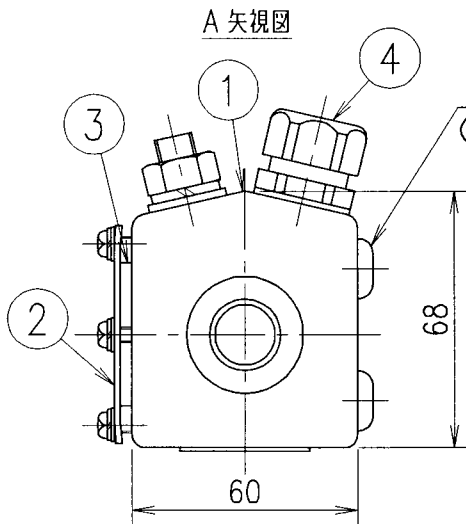

IS

A005
-03

ELS

- 注) 1. ボールに取付けてご使用の場合は、安定器の収納にご注意ください。
 2. FA6 及び JP21 をご使用の場合はキャブタイヤケーブルの仕上外径を下記の範囲でご使用ください。
 3心の場合：仕上外径 $\phi 10.5$ 以下
 多心の場合：仕上外径 $\phi 20$ 以下
 3. 接続用ボルト (M6 x 20) を4本、同梱しています。

仕上色	グレイ(半艶) (マンセル N3)
-----	----------------------

適合 フィッティング	FA6, JP21, JP31
---------------	-----------------

安全上のご注意

器具を安全に使用していただくためには、カタログや取扱説明書等を参照していただく必要があります。くわしくは、最寄りの当社営業所までお問い合わせください。

041214

6					
5					
4	ケーブルコネクタ	ナイロン 66	2	SCL-10B	
3	パッキン	スポンジパッキン	1組		
2	カバー	鋼板 t1.6	1	メラミン焼付塗装	
1	本体	鋼板 t1.6	1	メラミン焼付塗装	
部番	部品名	材質・材厚	数	備考	

品名	アーバンアクト用フィッティング (2灯用)				
	FA7				
質量	2 kg	単位	mm	尺度	1:5, 1:2
図番	0001643				