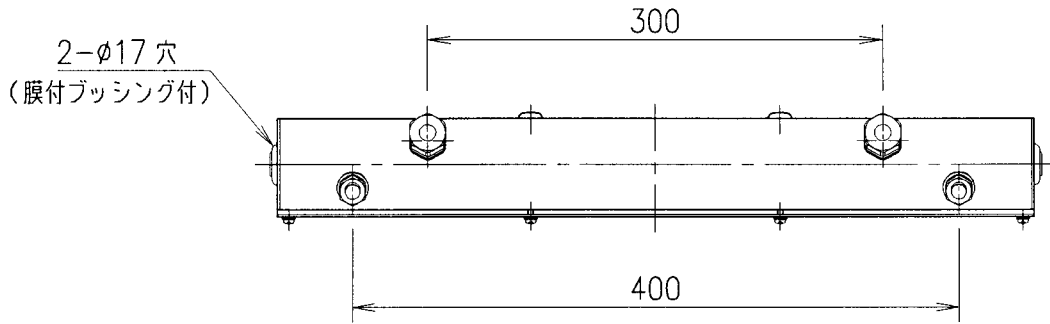

IS

A005
-03

ELS

- 注) 1. ボールに取付けてご使用の場合は、安定器の収納にご注意ください。
 2. FA6 及び JP21 をご使用の場合はキャブタイヤケーブルの仕上外径を下記の範囲でご使用ください。
 3心の場合：仕上外径 $\phi 10.5$ 以下
 多心の場合：仕上外径 $\phi 20$ 以下
 3. 接続用ボルト (M6 x 20) を4本、同梱しています。

仕上色	グレイ(半艶) (マンセル N3)
-----	----------------------

適合 フィッティング	FA6, JP21, JP31
---------------	-----------------

安全上のご注意

器具を安全に使用していただくためには、カタログや取扱説明書等を参照していただく必要があります。くわしくは、最寄りの当社営業所までお問い合わせください。

041214

6					
5					
4	ケーブルコネクタ	ナイロン 66	2	SCL-10B	
3	パッキン	スポンジパッキン	1組		
2	カバー	鋼板 t1.6	1	メラミン焼付塗装	
1	本体	鋼板 t1.6	1	メラミン焼付塗装	
部番	部品名	材質・材厚	数	備考	

品名	アーバンアクト用フィッティング (2灯用)				
	FA7				
質量	2 kg	単位	mm	尺度	1:5, 1:2
図番	0001643				