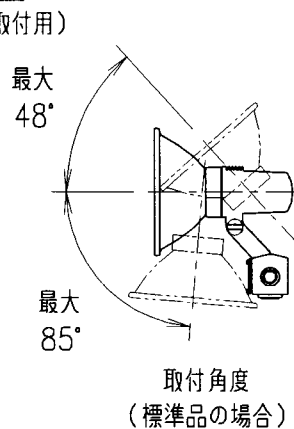

IS

A005
-03

ELS

- 注) 1. ボールに取付けてご使用の場合は、安定器の収納にご注意ください。
 2. FA6 及び JP21 をご使用の場合はキャブタイヤケーブルの仕上外径を下記の範囲でご使用ください。
 3心の場合：仕上外径 $\phi 10.5$ 以下
 多心の場合：仕上外径 $\phi 20$ 以下
 3. 接続用ボルト (M6 x 20) を4本、同梱しています。

仕上色	グレイ(半艶) (マンセル N3)
-----	----------------------

適合 フィッティング	FA6, JP21, JP31
---------------	-----------------

安全上のご注意

器具を安全に使用していただくためには、カタログや取扱説明書等を参照していただく必要があります。くわしくは、最寄りの当社営業所までお問い合わせください。

041214

6					
5					
4	ケーブルコネクタ	ナイロン 66	2	SCL-10B	
3	パッキン	スポンジパッキン	1組		
2	カバー	鋼板 t1.6	1	メラミン焼付塗装	
1	本体	鋼板 t1.6	1	メラミン焼付塗装	
部番	部品名	材質・材厚	数	備考	

品名	アーバンアクト用フィッティング (2灯用)				
	FA7				
質量	2 kg	単位	mm	尺度	1:5, 1:2
図番	0001643				