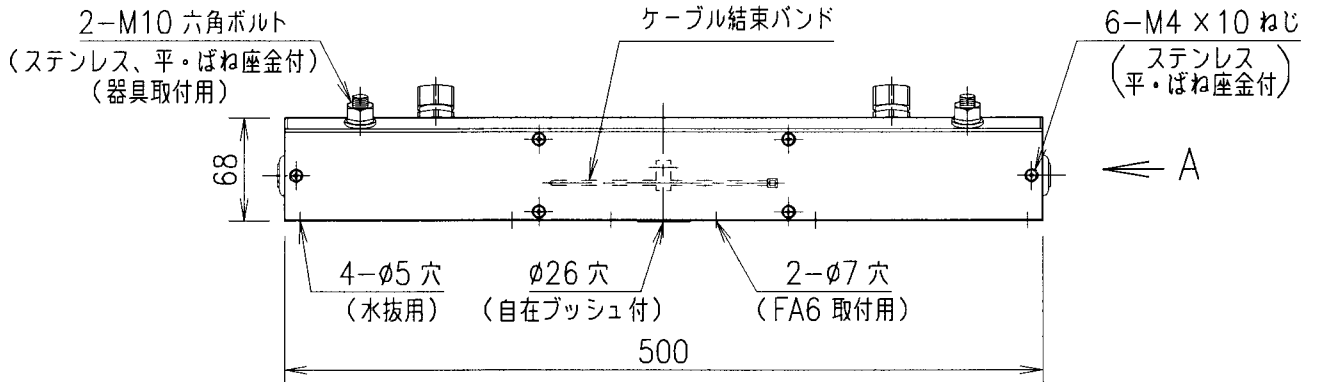

IS

A005
-03

ELS

- 注) 1. ボールに取付けてご使用の場合は、安定器の収納にご注意ください。
 2. FA6 及び JP21 をご使用の場合はキャブタイヤケーブルの仕上外径を下記の範囲でご使用ください。
 3心の場合：仕上外径 $\phi 10.5$ 以下
 多心の場合：仕上外径 $\phi 20$ 以下
 3. 接続用ボルト (M6 x 20) を4本、同梱しています。

仕上色	グレイ(半艶) (マンセル N3)
-----	----------------------

適合 フィッティング	FA6, JP21, JP31
---------------	-----------------

安全上のご注意

器具を安全に使用していただくためには、カタログや取扱説明書等を参照していただく必要があります。くわしくは、最寄りの当社営業所までお問い合わせください。

041214

6					
5					
4	ケーブルコネクタ	ナイロン 66	2	SCL-10B	
3	パッキン	スポンジパッキン	1組		
2	カバー	鋼板 t1.6	1	メラミン焼付塗装	
1	本体	鋼板 t1.6	1	メラミン焼付塗装	
部番	部品名	材質・材厚	数	備考	

品名	アーバンアクト用フィッティング (2灯用)				
	FA7				
質量	2 kg	単位	mm	尺度	1:5, 1:2
図番	0001643				