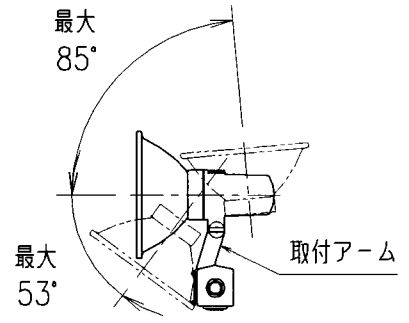

IS

A005
-03

ELS

A 矢視図

取付角度
(標準品の場合)

取付角度
(取付アームを反転させた場合)

- 注) 1. ボールに取付けてご使用の場合は、安定器の収納にご注意ください。
 2. FA6 及び JP21 をご使用の場合はキャブタイヤケーブルの仕上外径を下記の範囲でご使用ください。
 3 心の場合：仕上外径 φ10.5 以下
 多心の場合：仕上外径 φ20 以下
 3. 接続用ボルト (M6 × 20) を 4 本、同梱しています。

仕 上 色	グレイ(半艶) (マンセル N3)
適 合 フ イ ッ テ ィ ン グ	FA6, JP21, JP31

⚠ 安全上のご注意

器具を安全に使用していただくためには、カタログや取扱説明書等を参照していただく必要があります。くわしくは、最寄りの当社営業所までお問い合わせください。

041214

品名	アーバンアクト用フィッティング (4灯用)			
	FA8			
質量	3.9 kg	単位	mm	尺度 1:10 1:2
図番	0001644			
部番	部品名	材質・材厚	数	備 考
6				
5				
4	ケーブルコネクタ	ナイロン 66	4	SCL-10B
3	パッキン	スポンジパッキン	1組	
2	カバー	鋼板 t1.6	1	メラミン焼付塗装
1	本体	鋼板 t1.6	1	メラミン焼付塗装