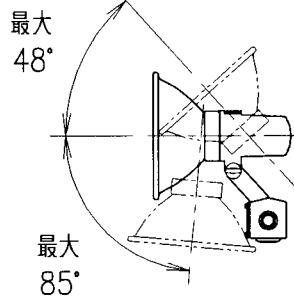

IS

A005
-03

ELS

A 矢視図

取付角度
(標準品の場合)

取付角度
(取付アームを反転させた場合)

- 注) 1. ボールに取付けてご使用の場合は、安定器の収納にご注意ください。
 2. FA6 及び JP21 をご使用の場合はキャブタイヤケーブルの仕上外径を下記の範囲でご使用ください。
 3 心の場合：仕上外径 φ10.5 以下
 多心の場合：仕上外径 φ20 以下
 3. 接続用ボルト (M6 × 20) を 4 本、同梱しています。

仕 上 色	グレイ(半艶) (マンセル N3)
適 合 フ イ ッ テ ィ ン グ	FA6, JP21, JP31

⚠ 安全上のご注意

器具を安全に使用していただくためには、カタログや取扱説明書等を参照していただく必要があります。くわしくは、最寄りの当社営業所までお問い合わせください。

041214

品名	アーバンアクト用フィッティング (4灯用)			
	FA8			
質量	3.9 kg	単位	mm	尺度 1:10 1:2
図番	0001644			
部番	部品名	材質・材厚	数	備 考
6				
5				
4	ケーブルコネクタ	ナイロン 66	4	SCL-10B
3	パッキン	スポンジパッキン	1組	
2	カバー	鋼板 t1.6	1	メラミン焼付塗装
1	本体	鋼板 t1.6	1	メラミン焼付塗装