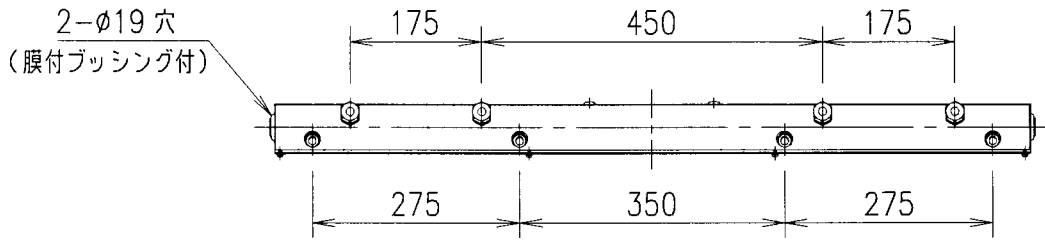

IS

A005
-03

ELS

A 矢視図

取付角度
(標準品の場合)

取付角度
(取付アームを反転させた場合)

- 注) 1. ボールに取付けてご使用の場合は、安定器の収納にご注意ください。
 2. FA6 及び JP21 をご使用の場合はキャブタイヤケーブルの仕上外径を下記の範囲でご使用ください。
 3 心の場合：仕上外径 φ10.5 以下
 多心の場合：仕上外径 φ20 以下
 3. 接続用ボルト (M6 × 20) を 4 本、同梱しています。

仕 上 色	グレイ(半艶) (マンセル N3)
適 合 フ イ ッ テ ィ ン グ	FA6, JP21, JP31

⚠ 安全上のご注意

器具を安全に使用していただくためには、カタログや取扱説明書等を参照していただく必要があります。くわしくは、最寄りの当社営業所までお問い合わせください。

041214

品名	アーバンアクト用フィッティング (4灯用)			
	FA8			
質量	3.9 kg	単位	mm	尺度 1:10 1:2
図番	0001644			
部番	部品名	材質・材厚	数	備 考
6				
5				
4	ケーブルコネクタ	ナイロン 66	4	SCL-10B
3	パッキン	スポンジパッキン	1組	
2	カバー	鋼板 t1.6	1	メラミン焼付塗装
1	本体	鋼板 t1.6	1	メラミン焼付塗装