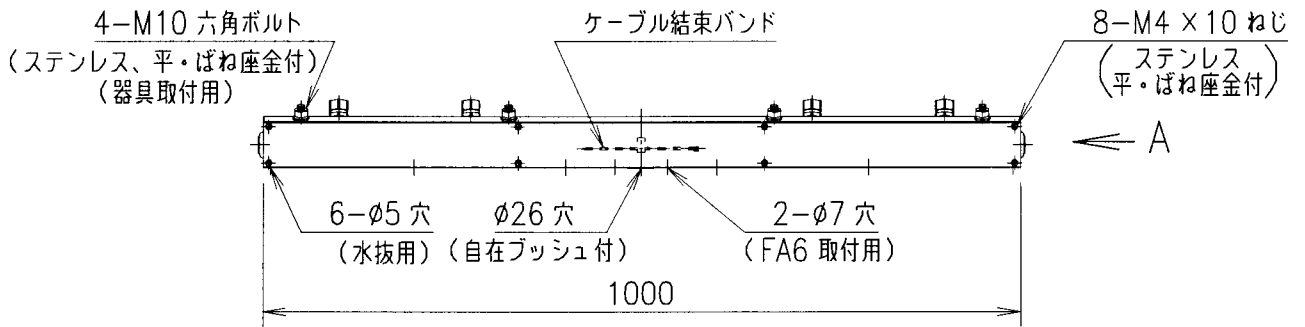

IS

A005
-03

ELS

A 矢視図

取付角度
(標準品の場合)

取付角度
(取付アームを反転させた場合)

- 注) 1. ボールに取付けてご使用の場合は、安定器の収納にご注意ください。
 2. FA6 及び JP21 をご使用の場合はキャブタイヤケーブルの仕上外径を下記の範囲でご使用ください。
 3 心の場合：仕上外径 φ10.5 以下
 多心の場合：仕上外径 φ20 以下
 3. 接続用ボルト (M6 × 20) を 4 本、同梱しています。

仕 上 色	グレイ(半艶) (マンセル N3)
適 合 フ イ ッ テ ィ ン グ	FA6, JP21, JP31

⚠ 安全上のご注意

器具を安全に使用していただくためには、カタログや取扱説明書等を参照していただく必要があります。くわしくは、最寄りの当社営業所までお問い合わせください。

041214

品名	アーバンアクト用フィッティング (4灯用)			
	FA8			
質量	3.9 kg	単位	mm	尺度 1:10 1:2
図番	0001644			
部番	部品名	材質・材厚	数	備 考
6				
5				
4	ケーブルコネクタ	ナイロン 66	4	SCL-10B
3	パッキン	スポンジパッキン	1組	
2	カバー	鋼板 t1.6	1	メラミン焼付塗装
1	本体	鋼板 t1.6	1	メラミン焼付塗装