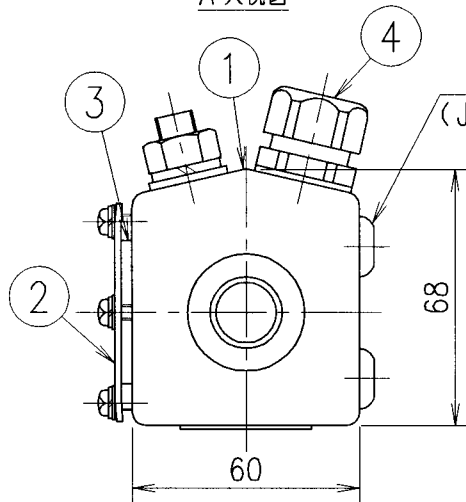

IS

A005
-03

ELS

A 矢視図

取付角度
(標準品の場合)

取付角度
(取付アームを反転させた場合)

- 注) 1. ボールに取付けてご使用の場合は、安定器の収納にご注意ください。
 2. FA6 及び JP21 をご使用の場合はキャブタイヤケーブルの仕上外径を下記の範囲でご使用ください。
 3 心の場合：仕上外径 φ10.5 以下
 多心の場合：仕上外径 φ20 以下
 3. 接続用ボルト (M6 × 20) を 4 本、同梱しています。

仕 上 色	グレイ(半艶) (マンセル N3)
適 合 フ イ ッ テ ィ ン グ	FA6, JP21, JP31

⚠ 安全上のご注意

器具を安全に使用していただくためには、カタログや取扱説明書等を参照していただく必要があります。くわしくは、最寄りの当社営業所までお問い合わせください。

041214

品名	アーバンアクト用フィッティング (4灯用)			
	FA8			
質量	3.9 kg	単位	mm	尺度 1:10 1:2
図番	0001644			
部番	部品名	材質・材厚	数	備 考
6				
5				
4	ケーブルコネクタ	ナイロン 66	4	SCL-10B
3	パッキン	スポンジパッキン	1組	
2	カバー	鋼板 t1.6	1	メラミン焼付塗装
1	本体	鋼板 t1.6	1	メラミン焼付塗装