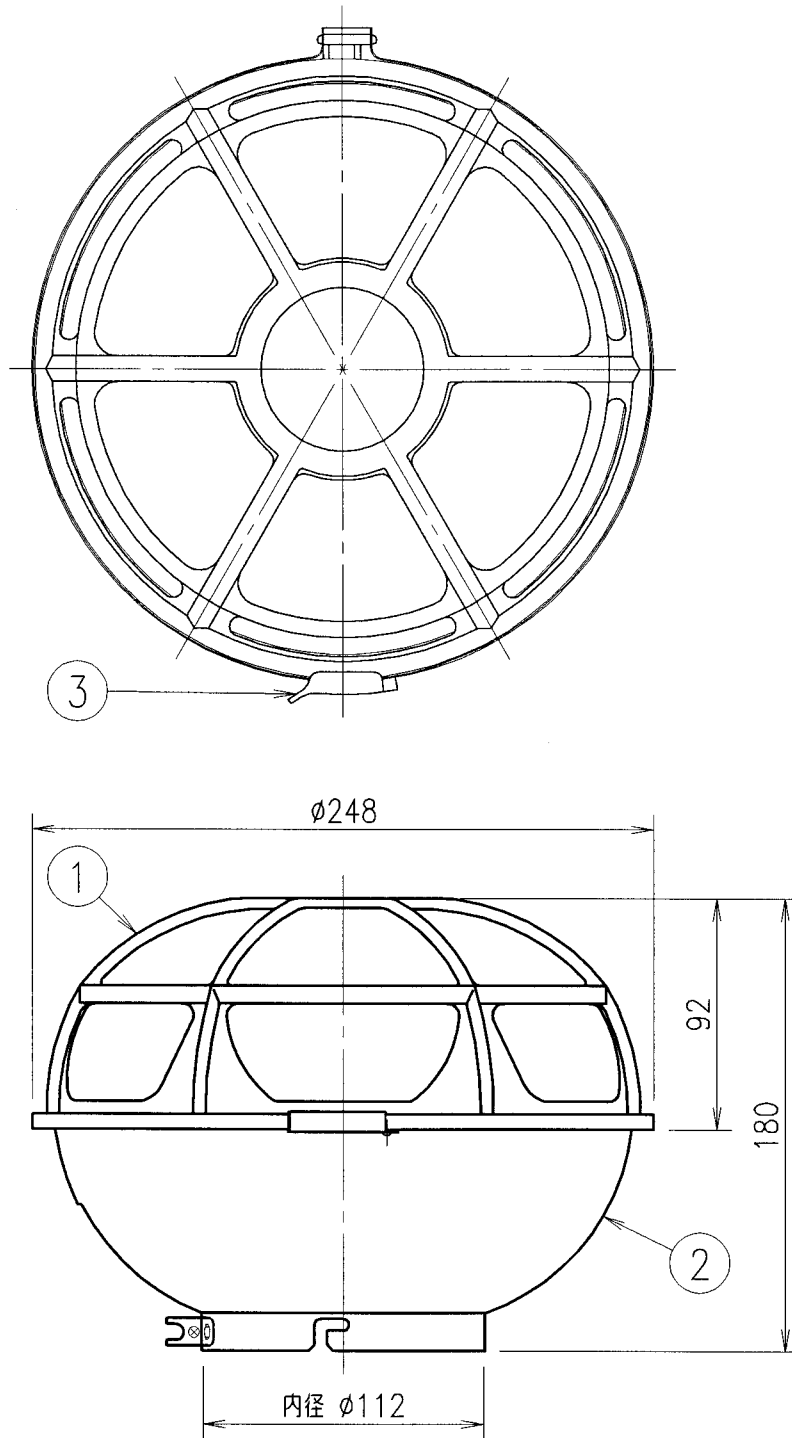

IS

A018

K I

051122

仕上色	白色 (全艶) (マンセル N9.5)
-----	------------------------

適合ホルダ	HS 形ホルダ
-------	---------

注) S 形ホルダ、SS 形ホルダ、SSA 形ホルダに BHRF500WH ランプを使用する場合は、このガードをご使用ください。

	6					品名	ガード				
	5						GHS3				
	4					質量	380g	単位	mm	尺度	1:3
	3	止め金具	鋼板 t0.8	1	ポリエステル粉体塗装		図番	0001814			
	2	ガード B	鋼板 t0.5	1	ポリエステル粉体塗装						
	1	ガード A	鋼板 t0.5	1	ポリエステル粉体塗装						
	部番	部品名	材質・材厚	数	備考						