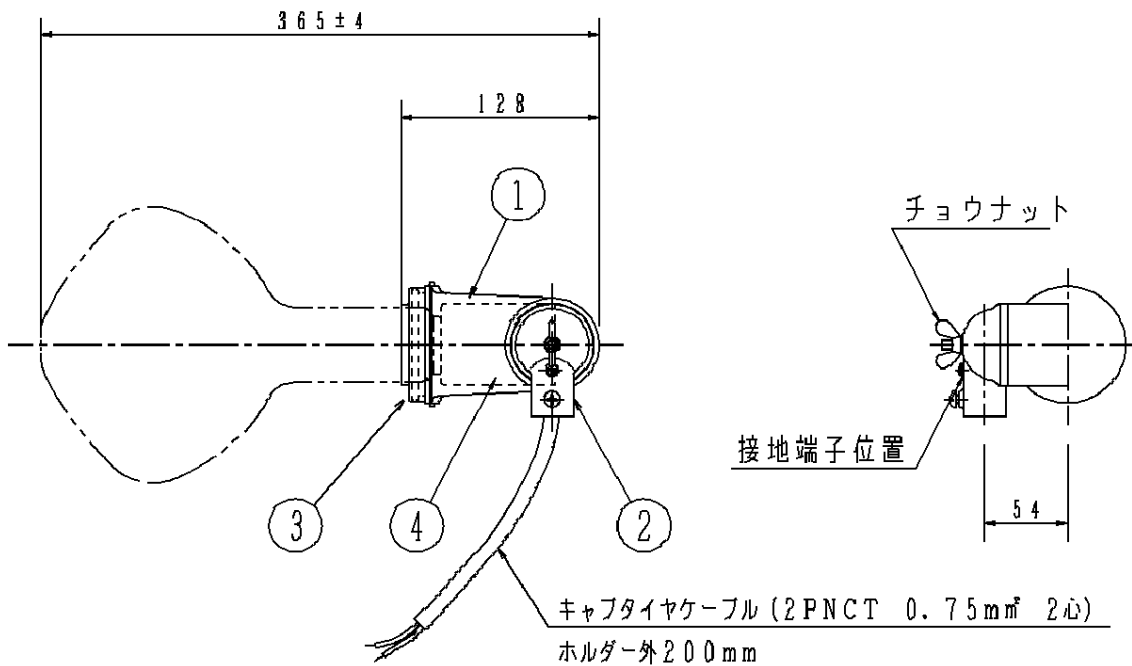

⚠ 注意：商品には寿命があります。詳細はCLX2021CAをご参照ください。

⚠ 安全に関するご注意

- 防雨型器具です。浴室など湿気の多い場所、振動や衝撃の多い場所（橋や高架上等）腐食性ガスの発生する場所、海岸隣接地では使用しないでください。器具落下や絶縁不良による感電の原因となります。
- 60 m/s 仕様です。適用条件以外では使用しないでください。器具落下の原因となります。
- 冠水の恐れのある場所では使用しないでください。感電の原因となります。
- 草や木で覆われる場所、器具の周囲に枯葉やゴミの溜まる場所では使用しないでください。火災の原因となります。
- 質量に耐える場所に確実に取付けてください。取付けに不備がありますと器具落下の原因となります。
- 必ず適合ランプを使用してください。防水性が損なわれ、絶縁不良または感電の原因となります。
- 接手部分（ケーブル出口）が必ず水平より下になるように取付けてください。取付けに不備がありますと浸水、感電、器具落下の原因となります。

- [使用上のご注意]
- レフ投光器を投光器以外の特殊用途や特殊環境、塩害地域でご使用される場合は、別途ご相談ください。
 - 旋回角度は、360度です。
 - 俯仰角度は、組合せにより異なりますので組合せの承認図をご確認ください。
 - ガードと組合せて使用しない場合は、
バラストレス水銀灯 300Wリフレクタ形ランプ
BHRF100-110V300W/N
BHRF200-220V300W/N
も使用可能です。

使用ランプ・数	× 1						
適合ランプ	水銀灯リフレクタ形	HRF200~400X/N					品番(水銀レフ)
	バラストレス水銀灯リフレクタ形	BHRF200-220V500W/N	5				防雨型
	赤 マンセル	7.5R4/14	4	ソケットE39	磁器	NZ0722	YA58124K
器具質量	0.57Kg		3	ランプパッキン	シリコンゴム		
特記事項			2	接手	アルミダイカスト	赤色メラミン塗装	清
			1	本体	アルミダイカスト	赤色メラミン塗装	水
部番	部品名	材質・素材厚	備考	パナソニック株式会社			