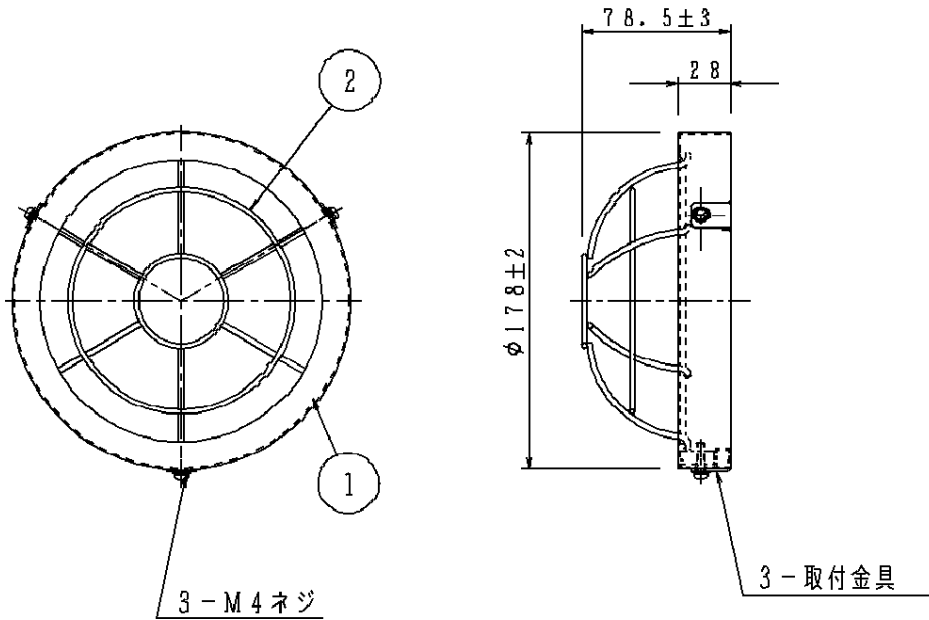

注意：商品には寿命があります。詳細はCLX2021CAをご参照ください。

適合器具	
YA52590W	YA52590B
YA52592W	YA52592B
YA52594W	YA52594B
YA52596W	YA52596B

安全に関するご注意

- 一般屋外用器具部品です。振動や衝撃の多い場所、高所で強風の吹く恐れのある場所、腐食性ガス、粉塵の影響を受ける場所では使用しないでください。落下の原因となります。
- 必ず適合灯具と組合せてご使用ください。適合外の灯具と組合せてご使用されますと落下の原因となります。
- 器具との組合せで草や木で覆われる場所、器具の周囲に枯葉やゴミの溜まる場所では使用しないでください。火災の原因となります。

[使用上のご注意]

- ガード以外の特殊用途や特殊環境、塩害地域でご使用される場合は、別途ご相談ください。

	5				品番 (オプション)
オフホワイト マンセル 5Y9/0.5	4				YK25195K
器具質量 0.3Kg	3				
特記事項	2	ガード	鋼線 (φ3)	オフホワイト ポリエステル粉体塗装	川 □
	1	枠	鋼板 (t1)	オフホワイト ポリエステル粉体塗装	
	部番	部品名	材質・素材厚	備考	パナソニック株式会社