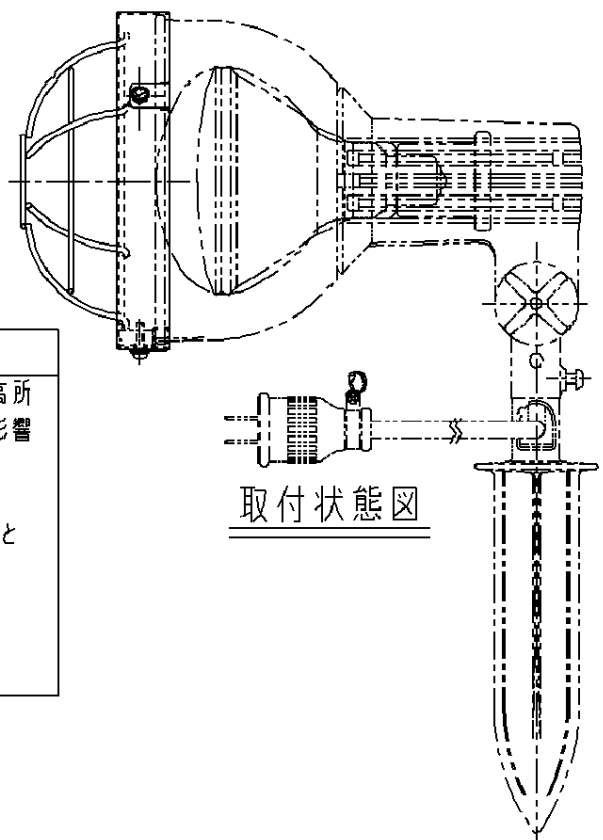

注意：商品には寿命があります。詳細はCLX2021CAをご参照ください。

適合器具	
YA52590W	YA52590B
YA52592W	YA52592B
YA52594W	YA52594B
YA52596W	YA52596B

安全に関するご注意

- 一般屋外用器具部品です。振動や衝撃の多い場所、高所で強風の吹く恐れのある場所、腐食性ガス、粉塵の影響を受ける場所では使用しないでください。落下の原因となります。
- 必ず適合灯具と組合せてご使用ください。適合外の灯具と組合せてご使用されますと落下の原因となります。
- 器具との組合せで草や木で覆われる場所、器具の周囲に枯葉やゴミの溜まる場所では使用しないでください。火災の原因となります。

[使用上のご注意]

- ガード以外の特殊用途や特殊環境、塩害地域でご使用される場合は、別途ご相談ください。

	5				品番 (オプション)
オフホワイト マンセル 5Y9/0.5	4				YK25195K
器具質量 0.3Kg	3				
特記事項	2	ガード	鋼線 (φ3)	オフホワイト ポリエステル粉体塗装	川 □
	1	枠	鋼板 (t1)	オフホワイト ポリエステル粉体塗装	
	部番	部品名	材質・素材厚	備考	パナソニック株式会社