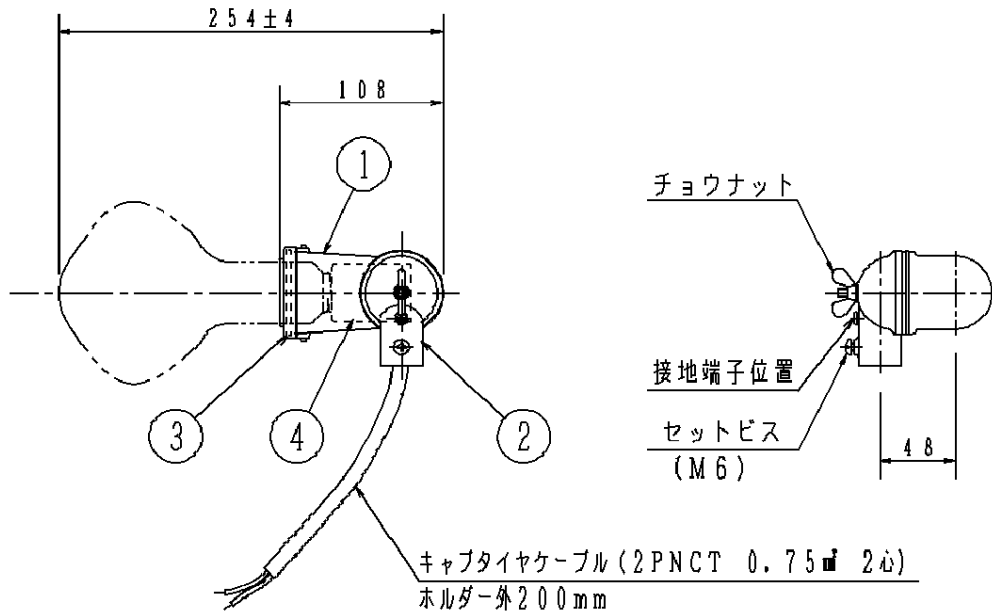

⚠ 注意：商品には寿命があります。詳細はCLX2021CAをご参照ください。

⚠ 安全に関するご注意

- 防雨型器具です。浴室など湿気の多い場所、振動や衝撃の多い場所（橋や高架上等）腐食性ガスの発生する場所、海岸隣接地では使用しないでください。器具落下や絶縁不良による感電の原因となります。
- 60 m/s 仕様です。適用条件以外では使用しないでください。器具落下の原因となります。
- 冠水の恐れのある場所では使用しないでください。感電の原因となります。
- 草や木で覆われる場所、器具の周囲に枯葉やゴミの溜まる場所では使用しないでください。火災の原因となります。
- 質量に耐える場所に確実に取付けてください。取付けに不備がありますと器具落下の原因となります。
- 必ず適合ランプを使用してください。防水性が損なわれ、絶縁不良または感電の原因となります。
- 接手部分（ケーブル出口）が必ず水平より下になるように取付けてください。取付けに不備がありますと浸水、感電、器具落下の原因となります。

[使用上のご注意]

- レフ投光器を投光器以外の特殊用途や特殊環境塩害地域でご使用される場合は、別途ご相談ください。
- 旋回角度は、360度です。
- 俯仰角度は、組合せにより異なりますので組合せの承認図をご確認ください。
- バラストレス水銀灯は使用できません。

使用ランプ・数	× 1			
適合ランプ	水銀灯リフレクタ形	HRF100X	5	
	赤 マンセル 7.5R4/14	ソケットE26	磁器	NZ0717
器具質量	0.34Kg	ランプパッキン	シリコンゴム	
特記事項	2	接手	アルミダイカスト	赤色メラミン塗装
	1	本体	アルミダイカスト	赤色メラミン塗装
部番	部品名	材質・素材厚	備考	品番 (水銀レフ) 防雨型 YA58122 川 西垣 □
				パナソニック電工株式会社