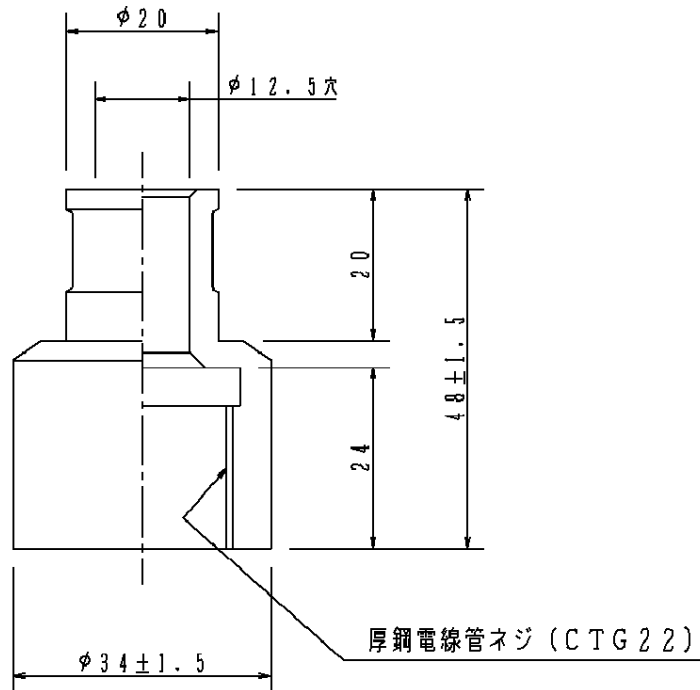

⚠ 注意：商品には寿命があります。詳細はCLX2021CAをご参照ください。

⚠ 安全に関するご注意

- 取付付属品の耐風速は60m/sです。  
これ以上の風速の影響を受ける場所では使用しないでください。転倒・落下の原因となります。
- 必ず適合灯具と組合せてご使用ください。適合外の灯具と組合せてご使用されますと落下の原因となります。
- 必ず適合灯具に記載されている取付方向の範囲内でご使用ください。落下・感電の原因となります。
- 器具との組合せで重量の耐える場所に確実に取付けてください。取付けに不備がありますと落下の原因となります。

[使用上のご注意]

- 取付付属品を照明器具取付以外の特殊用途や特殊環境、塩害地域でご使用される場合は、別途ご相談ください。

	5				品番 (取付付属品)
赤 マンセル 7.5R4/14	4				YK25100
器具質量 0.03kg	3				
特記事項	2				岡田 小野
	1	パイプ接手	アルミダイカスト	赤メラミン焼付	
	部番	部品名	材質・素材厚	備考	パナソニック電工株式会社

単位：mm 第三角法 (JIS A-4)