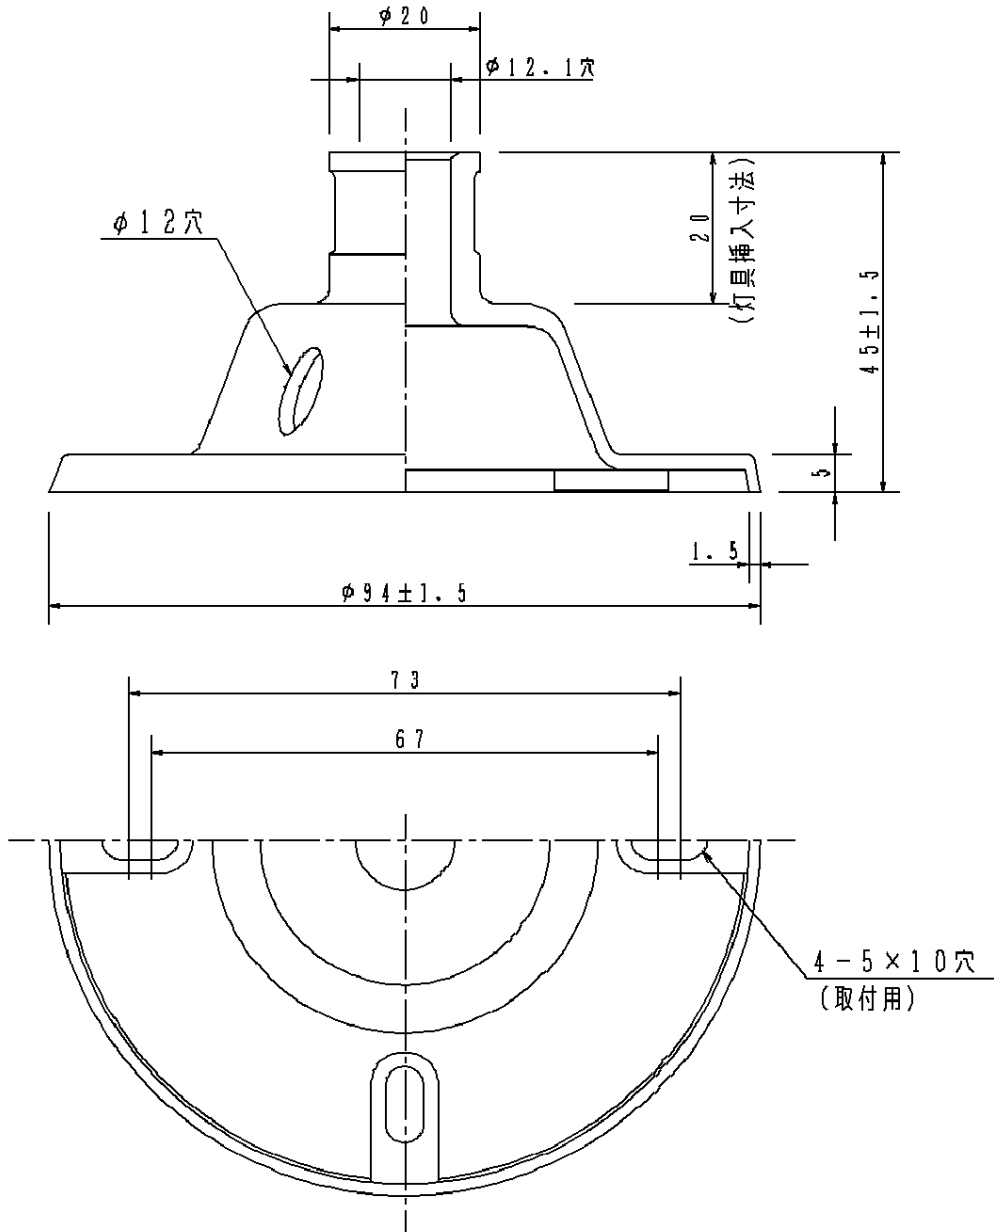

⚠ 注意：商品には寿命があります。詳細はCLX2021CAをご参照ください。

⚠ 安全に関するご注意

- 取付付属品の耐風速は60 m/sです。これ以上の風速の影響を受ける場所では使用しないでください。転倒・落下の原因となります。
- 必ず適合灯具と組合せてご使用ください。適合外の灯具と組合せてご使用されますと落下の原因となります。
- 必ず適合灯具に記載されている取付方向の範囲内でご使用ください。落下・感電の原因となります。
- 器具との組合せで重量の耐える場所に確実に取付けてください。取付けに不備がありますと落下の原因となります。

[使用上のご注意]

- 取付付属品を照明器具取付以外の特殊用途や特殊環境、塩害地域でご使用される場合は、別途ご相談ください。

	5				品番 (取付付属品)
赤 マンセル 7.5R4/14	4				YK25102
器具質量 0.05 kg	3				
特記事項	2				樹下 山崎
	1	7型台座	アルミダイカスト	赤メラミン塗装	
	部番	部品名	材質・素材厚	備考	パナソニック電工株式会社