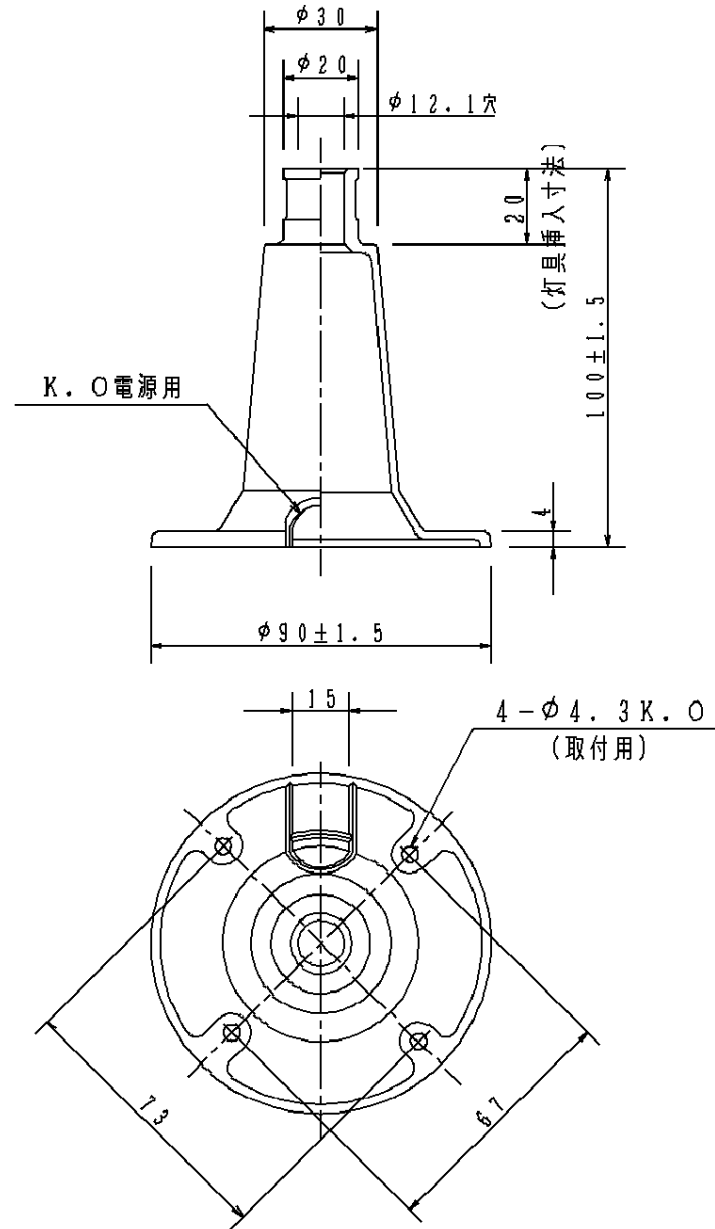

⚠ 注意：商品には寿命があります。詳細はCLX2021CAをご参照ください。

⚠ 安全に関するご注意

- 取付付属品の耐風速は60 m/sです。これ以上の風速の影響を受ける場所では使用しないでください。転倒・落下の原因となります。
- 必ず適合灯具と組合せてご使用ください。適合外の灯具と組合せてご使用されますと落下の原因となります。
- 必ず適合灯具に記載されている取付方向の範囲内でご使用ください。落下・感電の原因となります。
- 器具との組合せで重量の耐える場所に確実に取付けてください。取付けに不備がありますと落下の原因となります。

[使用上のご注意]

- 取付付属品を照明器具取付以外の特殊用途や特殊環境、塩害地域でご使用される場合は、別途ご相談ください。

	5				品番 (取付付属品)
赤 マンセル 7.5R4/14	4				YK25103
器具質量 0.09kg	3				
特記事項	2				岡田 小野
	1	5型台座	アルミダイカスト	赤メラミン塗装	
	部番	部品名	材質・素材厚	備考	パナソニック電工株式会社

単位：mm 第三角法 (JIS A-4)