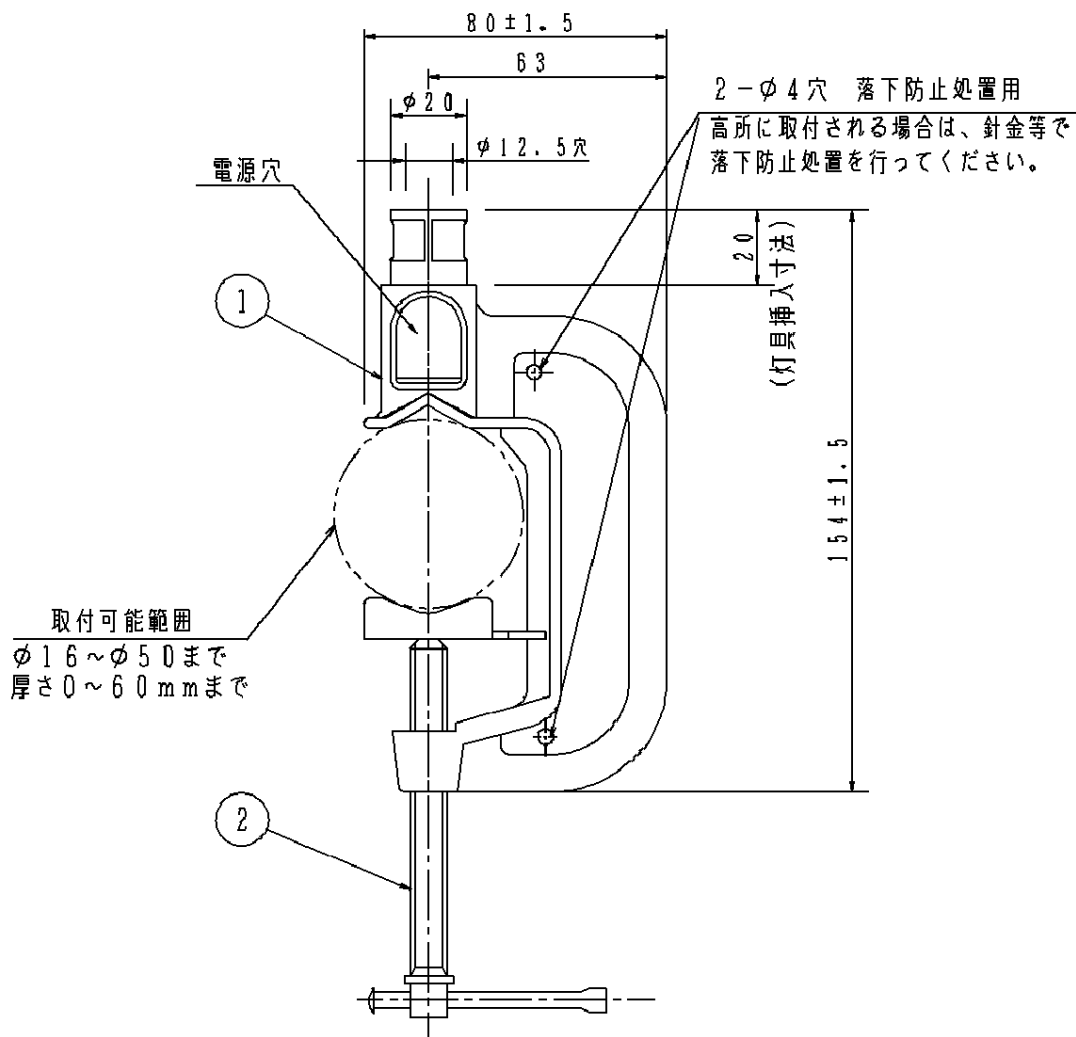

⚠ 注意：商品には寿命があります。詳細はCLX2021CAをご参照ください。

使用上のご注意]

- 取付付属品を照明器具取付以外の特殊用途や特殊環境、塩害地域でご使用される場合は、別途ご相談ください。

⚠ 安全に関するご注意

- 高所に取付する場合は、針金等で落下防止の処置を行ってください。落下の原因となります。
- 40m/s仕様です。建物の屋上、山稜、橋梁及び沿岸部では使用しないでください。器具落下の原因となります。
- 必ず適合器具と組合せてご使用ください。適合外の器具と組合せてご使用されますと落下の原因となります。
- 必ず適合器具に記載されている取付方向の範囲内でご使用ください。落下・感電の原因となります。

針金等で落下防止処置を行ってください。

	5				品番 (取付付属品)
赤 マンセル 7.5R4/14	4				YK25145M
器具質量 0.2kg	3				
特記事項	2	把手	鋼線	亜鉛メッキ仕上	井堀上
	1	3型パイプ	アルミダイカスト	赤粉体塗装	
部番	部品名	材質・素材厚	備考	パナソニック株式会社	