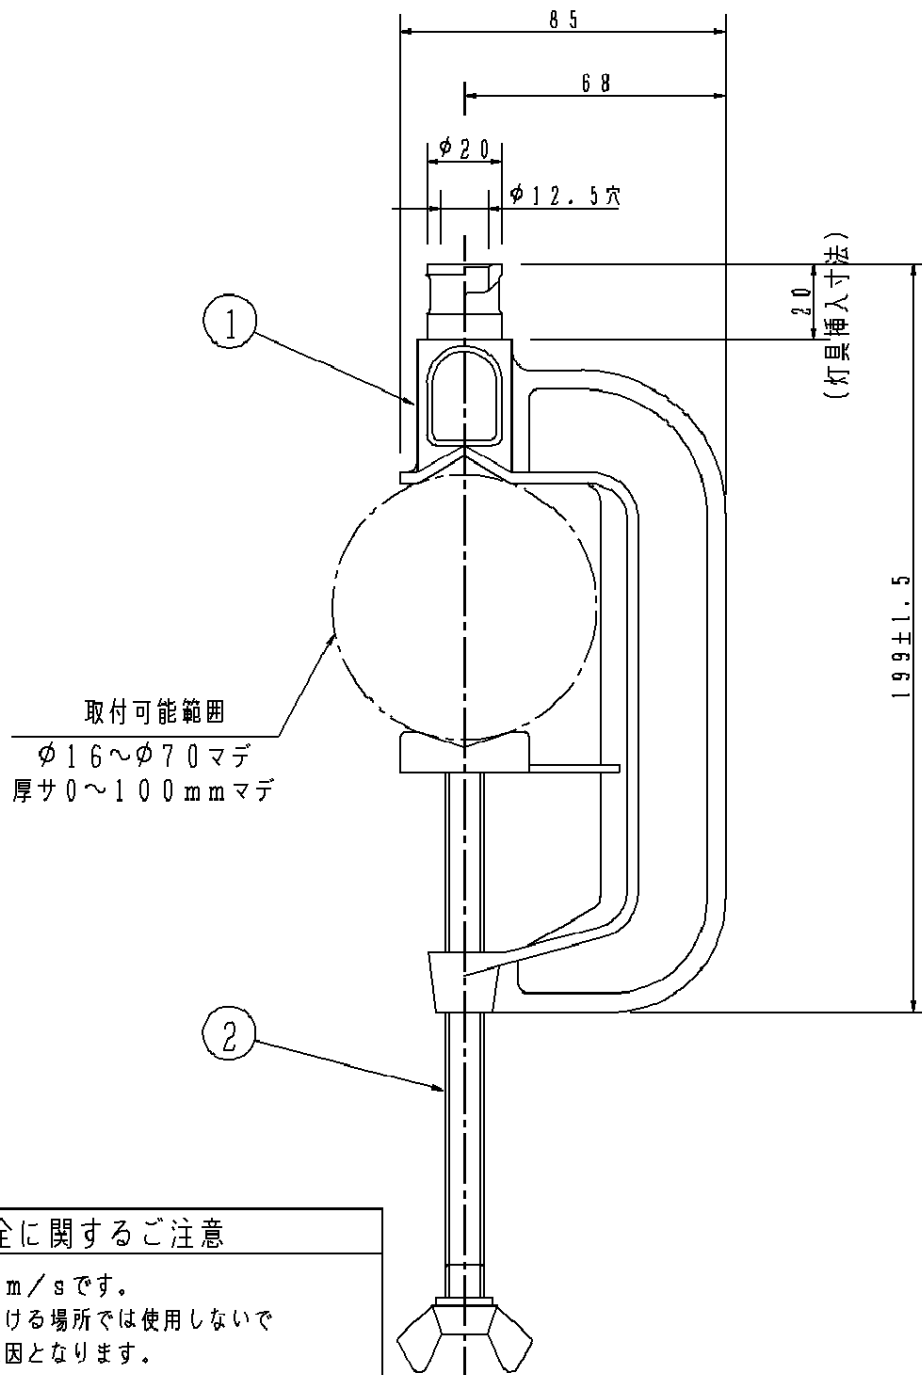

⚠ 注意：商品には寿命があります。詳細はCLX2021CAをご参照ください。

⚠ 安全に関するご注意

- 取付付属品の耐風速は60m/sです。これ以上の風速の影響を受ける場所では使用しないでください。転倒・落下の原因となります。
- 必ず適合灯具と組合せてご使用ください。適合外の灯具と組合せてご使用されますと落下の原因となります。
- 必ず適合灯具に記載されている取付方向の範囲内でご使用ください。落下・感電の原因となります。
- 器具との組合せで重量の耐える場所に確実に取付けてください。取付けに不備がありますと落下の原因となります。

[使用上のご注意]

- 取付付属品を照明器具取付以外の特殊用途や特殊環境、塩害地域でご使用される場合は、別途ご相談ください。

	5				品番 (取付付属品)
赤 マンセル 7.5R4/14	4				YK25146K
器具質量 0.3kg	3				
特記事項	2	蝶ネジ	鋼線	亜鉛メッキ仕上	岡田 小野
	1	4型バイス	アルミダイカスト	赤メラミン塗装	
	部番	部品名	材質・素材厚	備考	パナソニック電工株式会社

単位：mm 第三角法 (JIS A-4)

YK25146K-K3