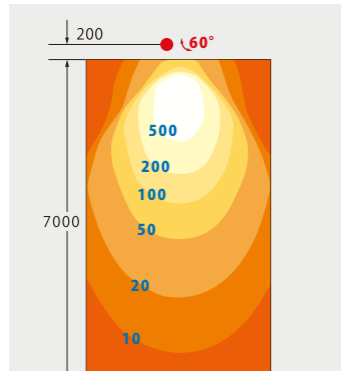

照度分布図

製品ラインアップ

広がり参考(1灯)

横型サイン

正方形サイン

縦型サイン

縦型サイン(上下配置)

■ サインボード：横5m×縦5m

平均照度：約367ルクス

■ サインボード：横6m×縦2m

平均照度：約322ルクス

■ サインボード：横6m×縦3m

平均照度：約301ルクス

■ サインボード：横2.5m×縦2.5m

■ サインボード：横4m×縦7m

平均照度：約561ルクス

■ サインボード：横6m×縦3m

平均照度：約647ルクス

■ サインボード：横6m×縦4m

平均照度：約523ルクス

■ サインボード：横4m×縦4m

平均照度：約679ルクス

■ サインボード：横2m×縦4m

平均照度：約674ルクス