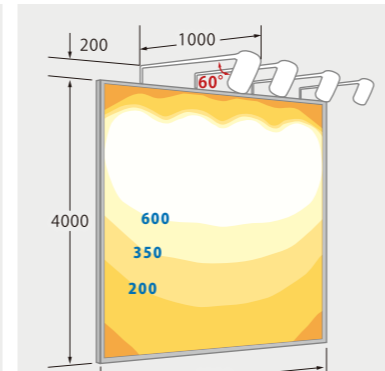

照度分布図

製品ラインアップ

広がり参考(1灯)

横型サイン

正方形サイン

縦型サイン

縦型サイン(上下配置)

■ サインボード：横5m×縦5m

平均照度：約367ルクス

■ サインボード：横6m×縦2m

平均照度：約322ルクス

■ サインボード：横6m×縦3m

平均照度：約301ルクス

■ サインボード：横2.5m×縦2.5m

■ サインボード：横4m×縦7m

平均照度：約561ルクス

■ サインボード：横6m×縦3m

平均照度：約647ルクス

■ サインボード：横6m×縦4m

平均照度：約523ルクス

■ サインボード：横4m×縦4m

平均照度：約679ルクス

■ サインボード：横2m×縦4m

平均照度：約674ルクス

■ サインボード：横1.5m×縦6m

平均照度：約626ルクス

■ サインボード：横2m×縦8m