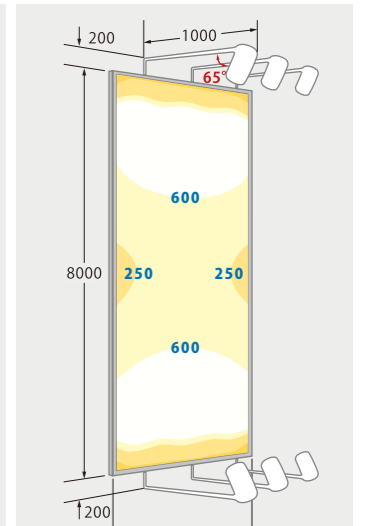

照度分布図

製品ラインアップ

広がり参考(1灯)

横型サイン

正方形サイン

縦型サイン

縦型サイン(上下配置)

■ サインボード：横5m×縦5m

平均照度：約367ルクス

■ サインボード：横6m×縦2m

平均照度：約322ルクス

■ サインボード：横6m×縦3m

平均照度：約301ルクス

■ サインボード：横2.5m×縦2.5m

■ サインボード：横4m×縦7m

平均照度：約561ルクス

■ サインボード：横6m×縦3m

平均照度：約647ルクス

■ サインボード：横6m×縦4m

平均照度：約523ルクス

■ サインボード：横4m×縦4m

平均照度：約679ルクス

■ サインボード：横2m×縦4m

平均照度：約674ルクス

■ サインボード：横1.5m×縦6m

平均照度：約626ルクス

■ サインボード：横2m×縦8m