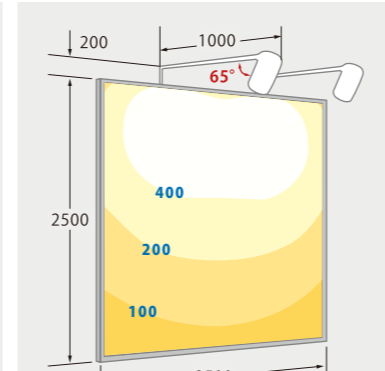

照度分布図

製品ラインアップ

広がり参考(1灯)

横型サイン

正方形サイン

縦型サイン

縦型サイン(上下配置)

■ サインボード：横5m×縦5m

平均照度：約367ルクス

■ サインボード：横6m×縦2m

平均照度：約322ルクス

■ サインボード：横6m×縦3m

平均照度：約301ルクス

■ サインボード：横2.5m×縦2.5m

■ サインボード：横4m×縦7m

平均照度：約561ルクス

■ サインボード：横6m×縦3m

平均照度：約647ルクス

■ サインボード：横6m×縦4m

平均照度：約523ルクス

■ サインボード：横4m×縦4m

平均照度：約679ルクス

■ サインボード：横2m×縦4m

平均照度：約674ルクス

■ サインボード：横1.5m×縦6m

平均照度：約626ルクス

■ サインボード：横2m×縦8m