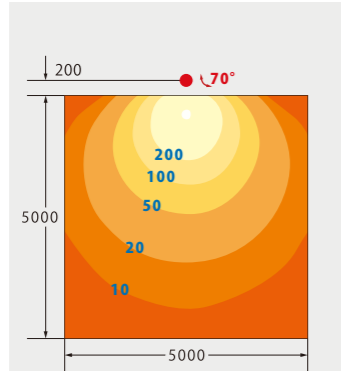

照度分布図

製品ラインアップ

広がり参考(1灯)

横型サイン

正方形サイン

縦型サイン

縦型サイン(上下配置)

■ サインボード：横5m×縦5m

平均照度：約367ルクス

■ サインボード：横6m×縦2m

平均照度：約322ルクス

■ サインボード：横6m×縦3m

平均照度：約301ルクス

■ サインボード：横2.5m×縦2.5m

■ サインボード：横4m×縦7m

平均照度：約561ルクス

■ サインボード：横6m×縦3m

平均照度：約647ルクス

■ サインボード：横6m×縦4m

平均照度：約523ルクス

■ サインボード：横4m×縦4m

平均照度：約679ルクス

■ サインボード：横2m×縦4m

平均照度：約674ルクス

■ サインボード：横1.5m×縦6m

平均照度：約626ルクス

■ サインボード：横2m×縦8m