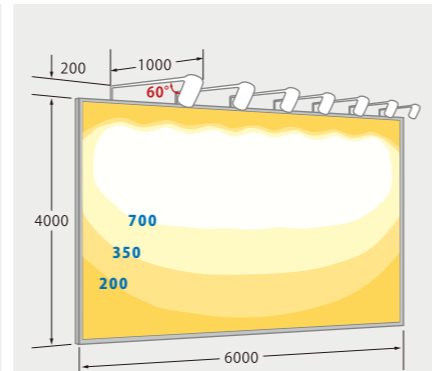

照度分布図

製品ラインアップ

広がり参考(1灯)

横型サイン

正方形サイン

縦型サイン

縦型サイン(上下配置)

■ サインボード：横5m×縦5m

平均照度：約367ルクス

■ サインボード：横6m×縦2m

平均照度：約322ルクス

■ サインボード：横6m×縦3m

平均照度：約301ルクス

■ サインボード：横2.5m×縦2.5m

■ サインボード：横4m×縦7m

平均照度：約561ルクス

■ サインボード：横6m×縦3m

平均照度：約647ルクス

■ サインボード：横6m×縦4m

平均照度：約523ルクス

■ サインボード：横4m×縦4m

平均照度：約679ルクス

■ サインボード：横2m×縦4m

平均照度：約674ルクス

■ サインボード：横1.5m×縦6m

平均照度：約626ルクス

■ サインボード：横2m×縦8m