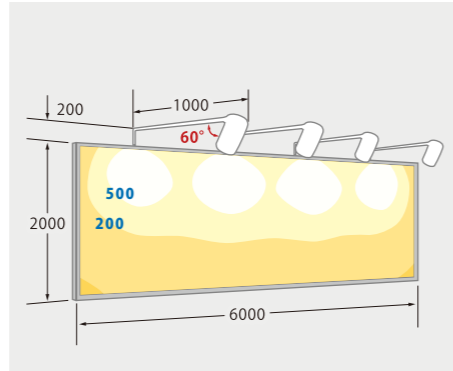

照度分布図

製品ラインアップ

広がり参考(1灯)

横型サイン

正方形サイン

縦型サイン

縦型サイン(上下配置)

■ サインボード：横5m×縦5m

平均照度：約367ルクス

■ サインボード：横6m×縦2m

平均照度：約322ルクス

■ サインボード：横6m×縦3m

平均照度：約301ルクス

■ サインボード：横2.5m×縦2.5m

■ サインボード：横4m×縦7m

平均照度：約561ルクス

■ サインボード：横6m×縦3m

平均照度：約647ルクス

■ サインボード：横6m×縦4m

平均照度：約523ルクス

■ サインボード：横4m×縦4m

平均照度：約679ルクス

■ サインボード：横2m×縦4m

平均照度：約674ルクス

■ サインボード：横1.5m×縦6m

平均照度：約626ルクス

■ サインボード：横2m×縦8m