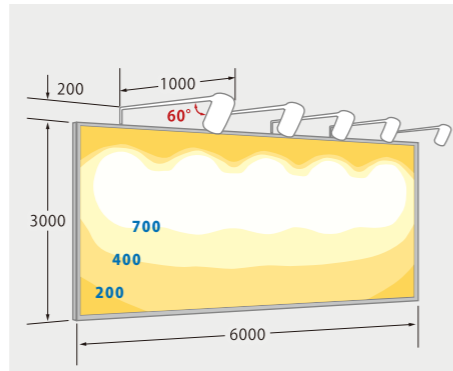

照度分布図

製品ラインアップ

広がり参考(1灯)

横型サイン

正方形サイン

縦型サイン

縦型サイン(上下配置)

■ サインボード：横5m×縦5m

平均照度：約367ルクス

■ サインボード：横6m×縦2m

平均照度：約322ルクス

■ サインボード：横6m×縦3m

平均照度：約301ルクス

■ サインボード：横2.5m×縦2.5m

■ サインボード：横4m×縦7m

平均照度：約561ルクス

■ サインボード：横6m×縦3m

平均照度：約647ルクス

■ サインボード：横6m×縦4m

平均照度：約523ルクス

■ サインボード：横4m×縦4m

平均照度：約679ルクス

■ サインボード：横2m×縦4m

平均照度：約674ルクス

■ サインボード：横1.5m×縦6m

平均照度：約626ルクス

■ サインボード：横2m×縦8m