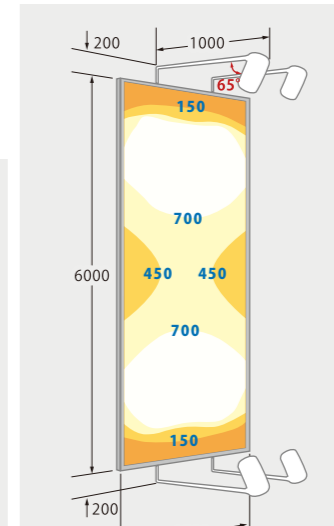

照度分布図

製品ラインアップ

広がり参考(1灯)

横型サイン

正方形サイン

縦型サイン

縦型サイン(上下配置)

■ サインボード：横5m×縦5m

平均照度：約367ルクス

■ サインボード：横6m×縦2m

平均照度：約322ルクス

■ サインボード：横6m×縦3m

平均照度：約301ルクス

■ サインボード：横2.5m×縦2.5m

■ サインボード：横4m×縦7m

平均照度：約561ルクス

■ サインボード：横6m×縦3m

平均照度：約647ルクス

■ サインボード：横6m×縦4m

平均照度：約523ルクス

■ サインボード：横4m×縦4m

平均照度：約679ルクス

■ サインボード：横2m×縦4m

平均照度：約674ルクス

■ サインボード：横1.5m×縦6m

平均照度：約626ルクス

■ サインボード：横2m×縦8m