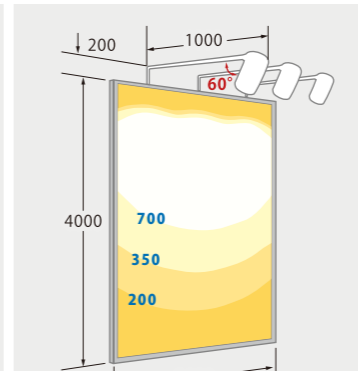

照度分布図

製品ラインアップ

広がり参考(1灯)

横型サイン

正方形サイン

縦型サイン

縦型サイン(上下配置)

■ サインボード：横5m×縦5m

平均照度：約367ルクス

■ サインボード：横6m×縦2m

平均照度：約322ルクス

■ サインボード：横6m×縦3m

平均照度：約301ルクス

■ サインボード：横2.5m×縦2.5m

■ サインボード：横4m×縦7m

平均照度：約561ルクス

■ サインボード：横6m×縦3m

平均照度：約647ルクス

■ サインボード：横6m×縦4m

平均照度：約523ルクス

■ サインボード：横4m×縦4m

平均照度：約679ルクス

■ サインボード：横2m×縦4m

平均照度：約674ルクス

■ サインボード：横1.5m×縦6m

平均照度：約626ルクス

■ サインボード：横2m×縦8m