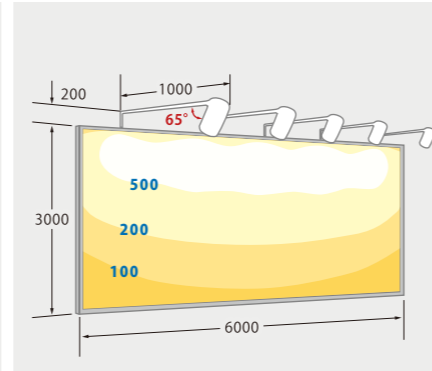

照度分布図

製品ラインアップ

広がり参考(1灯)

横型サイン

正方形サイン

縦型サイン

縦型サイン(上下配置)

■ サインボード：横5m×縦5m

平均照度：約367ルクス

■ サインボード：横6m×縦2m

平均照度：約322ルクス

■ サインボード：横6m×縦3m

平均照度：約301ルクス

■ サインボード：横2.5m×縦2.5m

■ サインボード：横4m×縦7m

平均照度：約561ルクス

■ サインボード：横6m×縦3m

平均照度：約647ルクス

■ サインボード：横6m×縦4m

平均照度：約523ルクス

■ サインボード：横4m×縦4m

平均照度：約679ルクス

■ サインボード：横2m×縦4m

平均照度：約674ルクス

■ サインボード：横1.5m×縦6m

平均照度：約626ルクス

■ サインボード：横2m×縦8m