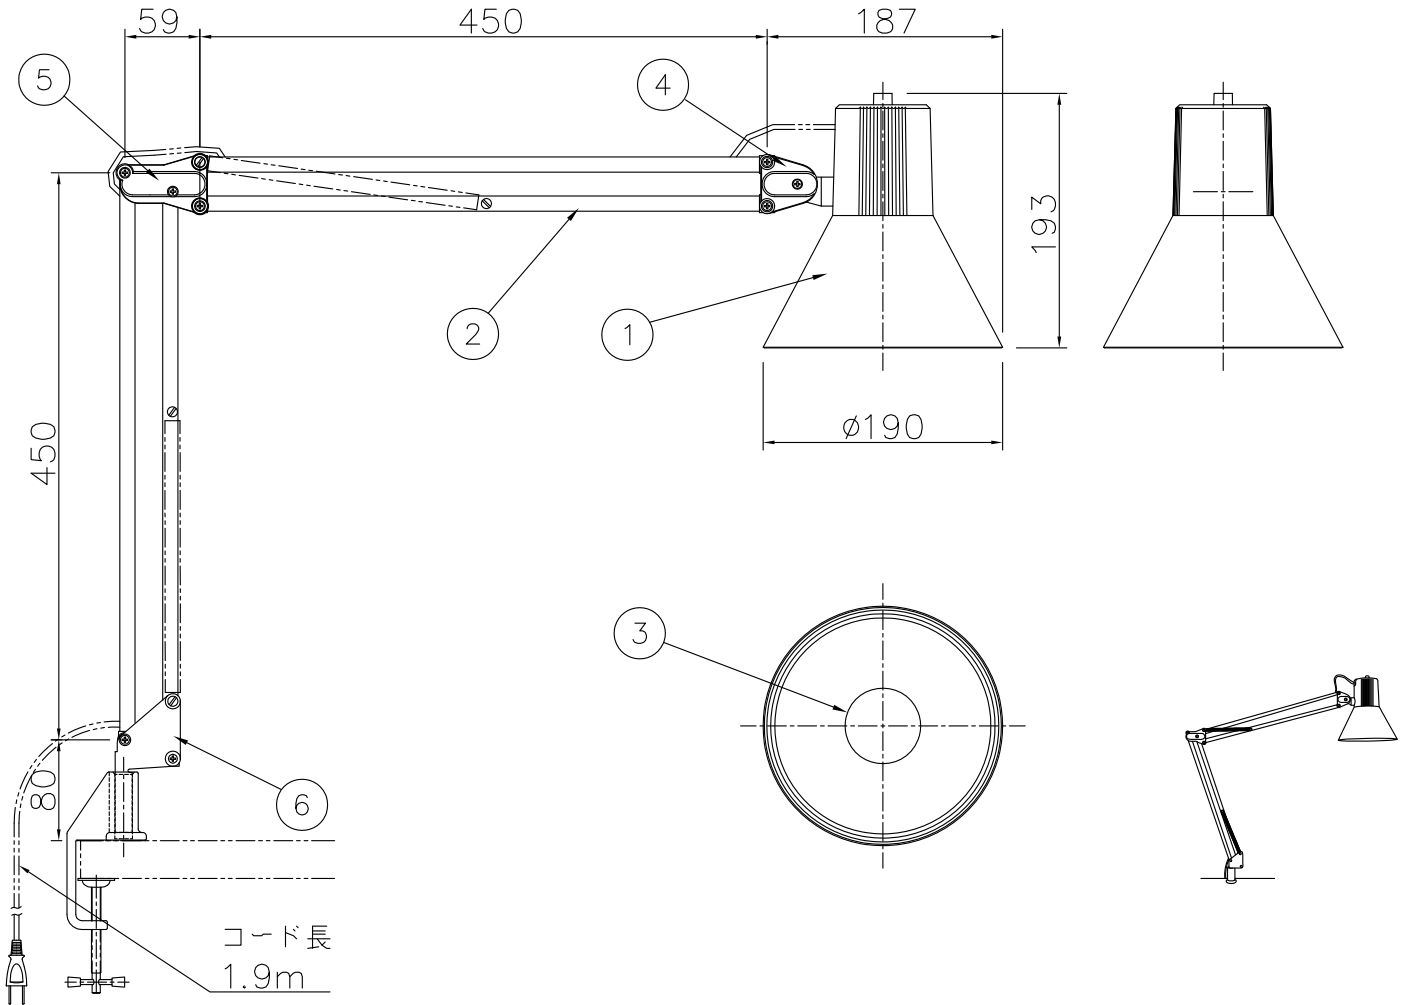

品名	適合ランプまたは光源ユニット	色温度(K)	演色評価数(Ra)	定格電圧(V)	周波数(Hz)	消費電力(W)	定格光束(lm)	固有エネルギー消費効率(lm/W)
Z-108LED B/W/GY	LDA7N-G-K/60W(東芝製)	昼白色相当・5000K	70	100	50/60	7.3	706	96.7

6	下ジョイント	鋼板	1	—	特記	Z-A9(黒色) クランプ付	件名			
5	中間ジョイント	樹脂	2	—				ランプ	E26 LED電球7.3W×1	
4	上ジョイント	樹脂	2	—				器具質量	1.4 kg	品名
3	ランプ	—	1	枠外参照	検印	製図				
2	アーム	アルミ	4	B:黒塗装 W:白塗装 GY:グレー塗装	福島	開部				
1	シェード	樹脂	1	B:黒 W:白 GY:グレー						
記号	部品名	材質	数量	仕上						